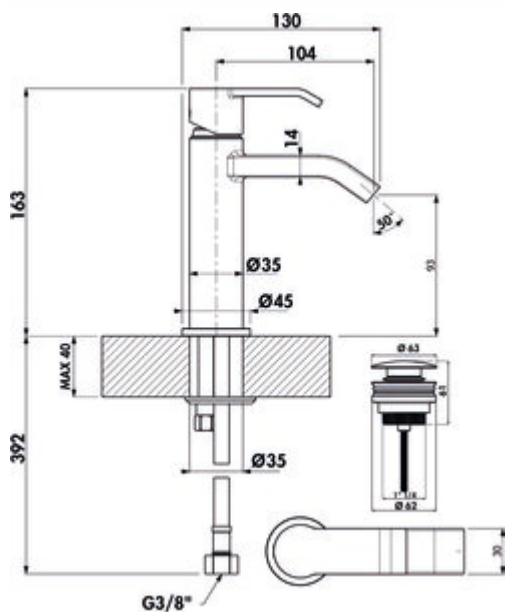

LINEA Stile 1 Salle de bain

Numéro de produit: 5011289

Configuration: chrome, haute pression

Options de configuration

5011289 | chrome, haute pression

5011290 | noir mat, haute pression

✓ Robinetterie de lavabo

✓ haute pression

Mitigeur à bec unique. Avec cartouche céramique. Avec robinetterie d'écoulement Klick-Komfort (sans trop-plein).

— forage Ø 35 mm

BELGAQUA

[plus d'infos...](#)

Fiche technique

| | | | |
|--|--|--|--|
| Type d'article | Robinetterie de lavabo | Type de robinetterie | Mitigeur à bec unique |
| Marque | LINEA | Pression de service | haute pression |
| Nombre de poignées | 1 | Largeur | 45 mm |
| Hauteur de montage totale | 163 mm | Matériau | laiton |
| Portée | 104 mm | Excentrique | Avec robinetterie d'écoulement Klick-Komfort (sans trop-plein) |
| Hauteur d'écoulement | 93 mm | Nombre de trous de robinetterie | 1 |
| Mode d'emploi | Levier | Taille de la cartouche | 25 mm |
| Diamètre de perçage | 35 mm | Angle d'inclinaison du régulateur de jet | 50 ° |
| Griffposition | en haut | Épaisseur du plan de travail | 40 mm |
| Garantie | Garantie Naber de 2 ans (hors pièces d'usure), les conditions générales de garantie de la société Naber GmbH s'appliquent. | Type de connexion | G 3/8" F |
| Cartouche avec disques d'étanchéité en céramique | Oui | Taille de connexion | DN 15 |
| Kundendienst | Nous réglons votre droit au service clientèle pendant la période de garantie individuellement, après accord. | Tuyaux de raccordement | 450 mm |