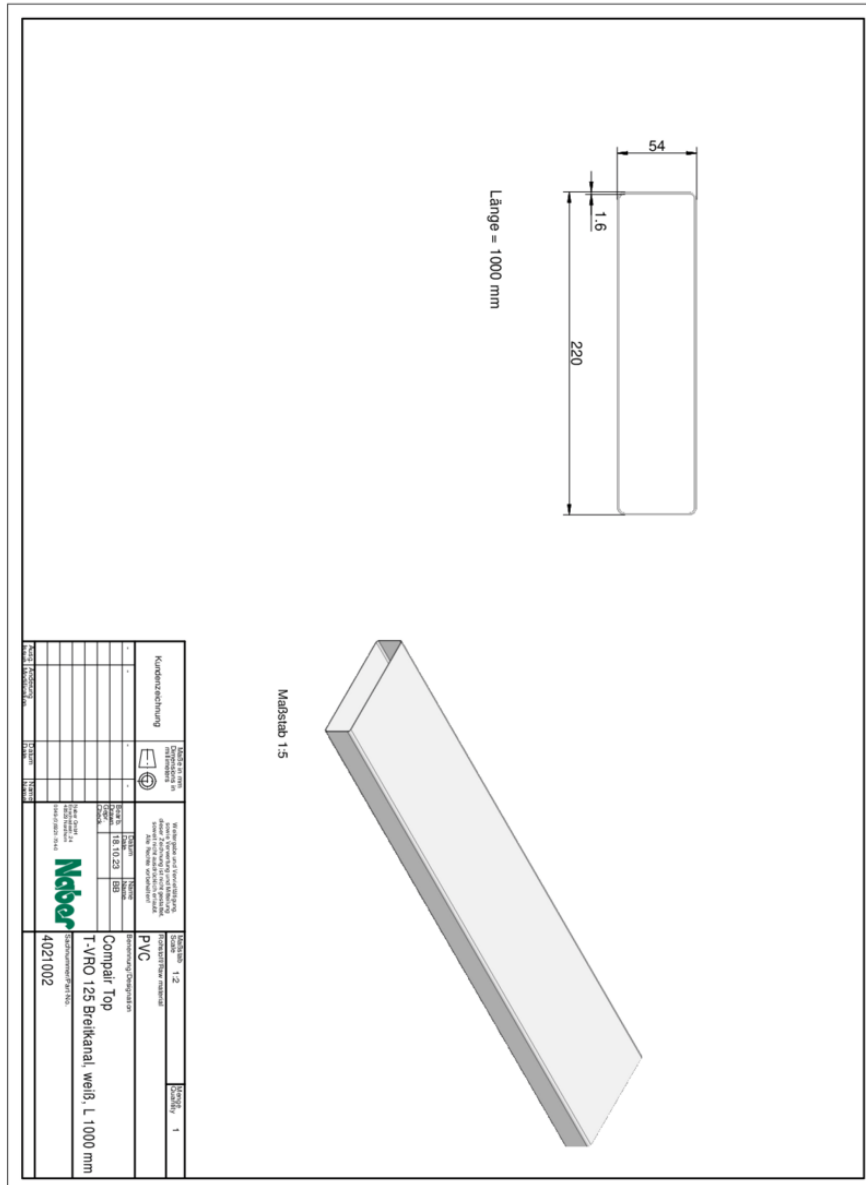

Croquis coté (PDF)

Kundenzeichnung		Naber Nr. 4021002	
Materialbeschreibung		Material und Ausführung siehe 4. Feld	
PVC		Maßstab 1:2	
Compair Top		Stückzahl 1	
T-VRO 125 Breikanal, weiß, L 1000 mm		Anzahl 1	
4021002		Naber