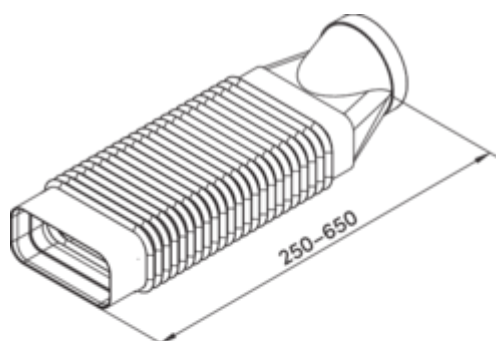

MF-RBFLEX 2 System 125 Rohrbogen

Produktnummer: 4033024

Konfiguration: weiß

Konfigurationsoptionen

4033024 | weiß

- ✓ Verbindungselement
- ✓ Stecksystem zum nachträglichen Verkleben

Für Umlenkungen und Drehungen bis 90°. Adapter, flexibel, rund auf eckig.

— Länge 250–650 mm

[weitere Infos...](#)

Technische Daten

Artikeltyp	Verbindungselement	Anschlussdurchmesser	125 mm
Breite	250 mm	Systemmaß	125
Montage/Befestigung	Stecksystem zum nachträglichen Verkleben	Anschlussform	eckig rund
Eigenschaften	flexibel	Lüftungssystem	COMPAIR flow 125