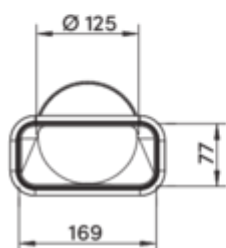

MF-RBFLEX 2 System 125 Rohrbogen

Produktnummer: 4033024

Konfiguration: weiß

Konfigurationsoptionen

4033024 | weiß

- ✓ Verbindungselement
- ✓ Stecksystem zum nachträglichen Verkleben

Für Umlenkungen und Drehungen bis 90°. Adapter, flexibel, rund auf eckig.

— Länge 250–650 mm

[weitere Infos...](#)

Technische Daten

Artikeltyp	Verbindungselement	Anschlussdurchmesser	125 mm
Breite	250 mm	Systemmaß	125
Montage/Befestigung	Stecksystem zum nachträglichen Verkleben	Anschlussform	eckig rund
Eigenschaften	flexibel	Lüftungssystem	COMPAIR flow 125