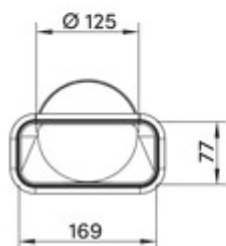

### Konfigurationsoptionen

4033024 | weiß

- ✓ Verbindungselement
- ✓ Stecksystem zum nachträglichen Verkleben

Für Umlenkungen und Drehungen bis 90°. Adapter, flexibel, rund auf eckig.

— Länge 250–650 mm

[weitere Infos...](#)

### Technische Daten

Artikeltyp	Verbindungselement	Anschlussdurchmesser	125 mm
Breite	250 mm	Systemmaß	125
Montage/Befestigung	Stecksystem zum nachträglichen Verkleben	Anschlussform	eckig rund
Eigenschaften	flexibel	Lüftungssystem	COMPAIR flow 125