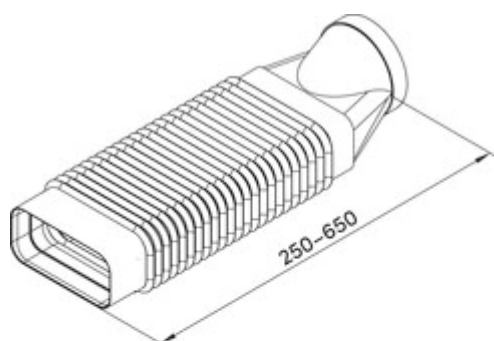

## MF-RBFLEX 2 System 125 Rohrbogen

Produktnummer: 4033024

Konfiguration: weiß

### Konfigurationsoptionen

4033024 | weiß

- ✓ Verbindungselement
- ✓ Stecksystem zum nachträglichen Verkleben

Für Umlenkungen und Drehungen bis 90°. Adapter, flexibel, rund auf eckig.

— Länge 250–650 mm

[weitere Infos...](#)

### Technische Daten

Artikeltyp	Verbindungselement	Anschlussdurchmesser	125 mm
Breite	250 mm	Systemmaß	125
Montage/Befestigung	Stecksystem zum nachträglichen Verkleben	Anschlussform	eckig rund
Eigenschaften	flexibel	Lüftungssystem	COMPAIR flow 125