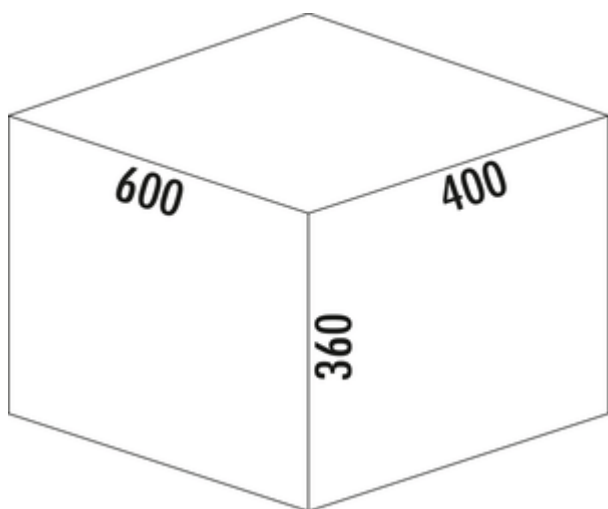

## Cox® Base 360 S/600-3

Numéro de produit: 8013305

Configuration: sans couvercle bio, anthracite, H 360 mm

### Options de configuration

8012305 | sans couvercle bio, gris clair, H 360 mm

8012315 | avec couvercle bio, gris clair, H 360 mm

8013305 | sans couvercle bio, anthracite, H 360 mm

8013315 | avec couvercle bio, anthracite, H 360 mm

- ✓ Système de tiroirs à casseroles
- ✓ extraction totale
- ✓ 42 l

Avec couvercle complet extractible.

- profondeur du rail de guidage 470 mm
- capacité 42 (2 x 10/1 x 22) l
- technique: sortie totale
- montage: paroi de l'armoire et bandeau frontal
- pour des parois latérales de 16/19 mm
- avec entrée soft et amortissement

### Fiche technique

Type d'article	Système de collecte des déchets	Profondeur du rail de guidage	470 mm
Hauteur	360 mm	Volume total	42 l
Largeur	600 mm	Volume/contenu du récipient 1	22 l
Montage/fixation	sur la paroi du meuble bandeau de la façade	Volume/contenu du récipient 2	10 l
Matériau du récipient	plastique	Volume/contenu du récipient 3	10 l
Couvercle total extractible	Oui	Forme	angulaire
Couvercle	Oui	Hauteur d'installation	360 mm
Type de couvercle(s)	Couvercle complet	Retrait immédiat	Oui
Nombre de récipients	3	Volume/contenu du récipient	22/10/10
Technique d'ouverture	extraction totale	Profondeur d'encastrement	400 mm
Type de construction Collecteur de déchets	Système de tiroirs à casseroles	Couvercle bio	Non
Largeur de l'armoire	600 mm	Mécanisme de fermeture	Avec amortisseur