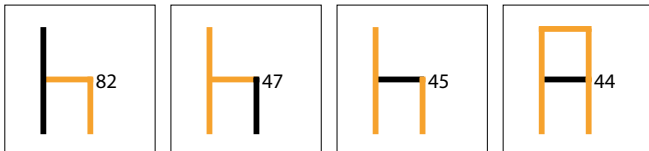

Maya 1R

NIEUW!

Stoel.

- zit en rugleuning 100 % gerecycled polyester
- slijtvastheid 50.000
- waterafstotend
- gesloten rugleuning
- belastbaar tot ca. 160 kg
- hoogte tot bovenkant armleuningen 65 cm
- breedte incl. armleuningen 60 cm
- **zithoogte 47 cm**
- levering gedemonteerd

Leveringstijd 4-5 weken.

3039040 onderstel zwart, bekleding beige (01)	342,02	413,84 €
3039041 onderstel zwart, bekleding taupe (01)	342,02	413,84 €
3039042 onderstel zwart, bekleding groen (01)	342,02	413,84 €
Optioneel toebehoren		
3039101 Textiel-verzorgingsset, 2 x 500 ml	57,56	69,65 €