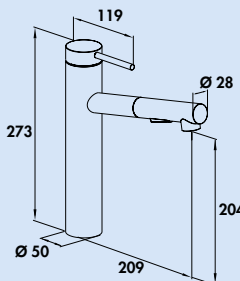

Namor 2

Eéngreepsmengkraan. Met **zwenk-/uittrekbare slangdouche** (straal/douche omschakelbaar), laminaire straalregelaar en keramisch binnenwerk.

- zwenkbereik 120°
- boor Ø 35 mm
- doucheslang: eenvoudige klikbevestiging

5025003 roestvrij staal, hoogdruk 388,24 **469,77 €**

5025004 zwart mat, hoogdruk 444,54 **537,89 €**