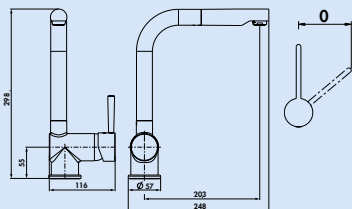

Drive 2

Eengreepsmengkraan. Met **zwenk-/uittrekbare** uitloop, zijdelingse hendel en keramisch binnenwerk.

- **verbrandingsbescherming** (maximumtemperatuur aan het binnenwerk in te stellen)
- zwenkbereik 360°
- boor Ø 35 mm

5011064 chroom, hoogdruk	193,28	233,87 €
5011087 chroom, laagdruk	215,13	260,31 €
5011065 roestvrij staalkleurig, hoogdruk	221,85	268,44 €
5011088 roestvrij staalkleurig, laagdruk	242,86	293,86 €
5011096 zwart mat, hoogdruk NIEUW!	223,53	270,47 €