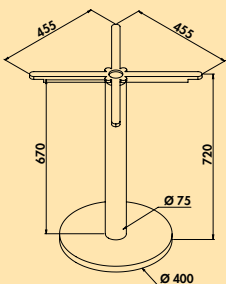

Livia R zwart mat

NIEUW!

1. Tafelonderstel, hoekig.
2. buis Ø 75 mm
   - bodemplaat Ø 400 mm
   - incl. regelbare poten voor het compenseren van oneffenheden van de grond
   - bevestigingskruis 455 x 455 mm
   - voor tafelblad max. Ø 800 mm (niet in de leveringsomvang inbegrepen)
   - **H 720 mm**
   - belastbaar tot ca. 40 kg
   - niet inkortbaar
   - niet geschikt voor granietbladen
   - levering gedemonteerd

3036422 zwart mat

136,14 **164,73 €**