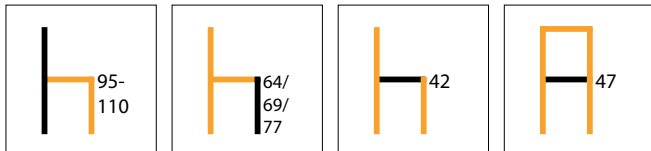

Rocco R

NIEUW!

Barkruk.

- Hoogteverstelling (**vastgezet**) mogelijk door twee in het leveringspakket inbegrepen uitbreidingssets (zwart) ter verlenging van het onderstel
- zit en rugleuning 100 % gerecycled polyester
- slijtvastheid 50.000
- waterafstotend
- open rugleuning
- belastbaar tot ca. 160 kg
- **zithoogte (vastgezet) instelbaar op 64 cm/69 cm/77 cm**
- levering gedemonteerd

Leveringstijd 4-5 weken.

3039055	onderstel zwart, bekleding beige (01)	272,27	329,45 €
3039056	onderstel zwart, bekleding taupe (01)	272,27	329,45 €
3039066	onderstel zwart, bekleding groen (01)	272,27	329,45 €

Optioneel toebehoren

3039101	Textiel-verzorgingsset, 2 x 500 ml	57,56	69,65 €