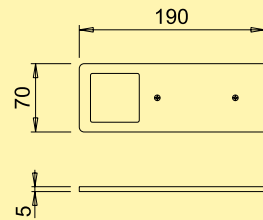

AstraLED SE zwart mat

Onderbouwlamp. Kast van aluminium, 5 mm. Verlichting zonder zichtbare LED punten met geïntegreerde touch-schakelaar.

Afzonderlijke lamp zonder of met LED Touch schakelaar en dimmer (met LED Touch s. d.)

- 5 watt, 24 V, twee kleurbereiken: **3000 K** warmwit, **3900 K** neutraal wit
- 65 lumen/watt
- helderheid traploos dimbaar door LED Touch schakelaar en dimmer
- 150 mm toevoerleiding, 2000 mm verbindingsleiding met mini stekkersysteem
- bijkomende Memoryfunctie: de laatste instelling wordt opgeslagen

Set-2,-3,-5 met LED Touch schakelaar en dimmer bestaande uit:

- 1, 2 of 4 afzonderlijke lampen zonder schakelaar (7063333/7063348)
- 1 afzonderlijke lamp met LED Touch schakelaar en dimmer (7063334/7063349)
- 1 LED converter 2430 (7062250)
- uitbreidbaar tot 6 lampen

Dit product bevat een lichtbron van de energie-efficiëntieklasse F.

7063333 afzonderlijke lamp z. s., 3000 K warmwit	58,82	71,17 €
7063334 afzonderlijke lamp met LED Touch s. d., 3000 K warmwit	109,24	132,18 €
7063335 set-2, 3000 K warmwit	181,51	219,63 €
7063336 set-3, 3000 K warmwit	227,31	275,05 €
7063337 set-5, 3000 K warmwit	333,61	403,67 €
7063348 afzonderlijke lamp z. s., 3900 K neutraal wit	58,82	71,17 €
7063349 afzonderlijke lamp met LED Touch s. d., 3900 K neutraal wit	109,24	132,18 €
7063350 set-2, 3900 K neutraal wit	181,51	219,63 €
7063351 set-3, 3900 K neutraal wit	227,31	275,05 €
7063352 set-5, 3900 K neutraal wit	333,61	403,67 €
Optioneel toebehoren		
7062252 LED verbindingsleiding 24, wit, L 2000 mm	4,71	5,70 €