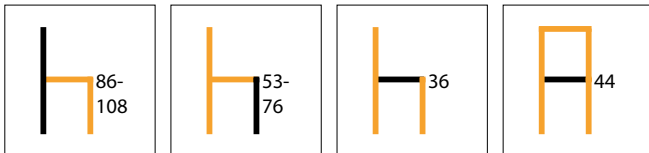

Level WS

Barkruk.

- variabele hoogteregeling
- zit en rugleuning water-/vuilafstotende stof met een fijne korrelstructuur
- slijtvastheid 35.000
- gesloten rugleuning
- belastbaar tot ca. 100 kg
- **zetelhoogte regelbaar van 53 tot 76 cm**

Leveringstijd 4-5 weken.

3038482	onderstel roestvrij staal, bekleding zwart (34350)	394,12	476,89 €
3038483	onderstel roestvrij staal, bekleding bruin (34355)	394,12	476,89 €
3038496	onderstel zwart, bekleding zwart (34350) NIEUW!	393,28	475,87 €
3038497	onderstel zwart, bekleding bruin (34355) NIEUW!	393,28	475,87 €