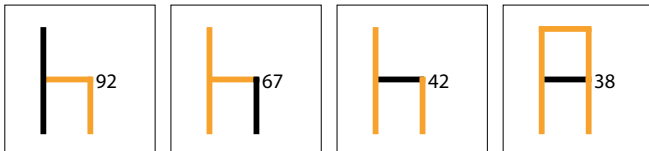

Eda 2R

NIEUW!

Barkruk.

- zit en rugleuning 100 % gerecycled polyester
- slijtvastheid 50.000
- waterafstotend
- gesloten rugleuning
- belastbaar tot ca. 160 kg
- **zithoogte 67 cm**
- levering gedemonteerd

Leveringstijd 4-5 weken.

3039057 onderstel zwart, bekleding beige (02)	220,17	266,41 €
3039058 onderstel zwart, bekleding taupe (02)	220,17	266,41 €
3039059 onderstel zwart, bekleding grijs (02)	220,17	266,41 €
Optioneel toebehoren		
3039101 Textiel-verzorgingsset, 2 x 500 ml	57,56	69,65 €