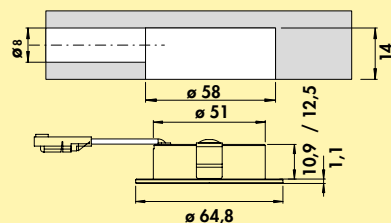

LED converter 20

- 20 watt, 12 VDC
- met 6-voudige verdeler
- 2000 mm netsnoer
- aansluitwaarden van de afzonderlijke lampen moeten in acht genomen worden (watt)

7062309	grijs	46,30	56,02 €
---------	-------	-------	----------------