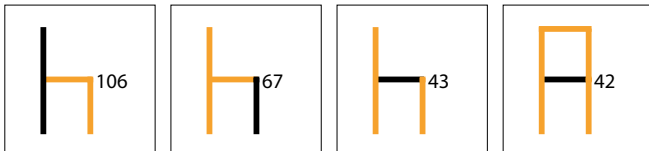

Borsa 2K

Barkruk.

- zit en rugleuning imitatieleer gecapitonneerd
- slijtvastheid > 100.000
- gesloten rugleuning
- belastbaar tot ca. 130 kg
- zetelhoogte 67 cm

Leveringstijd 4–5 weken.

Geselecteerde modellen uit voorraad leverbaar.

Actuele levertijdinformatie op naber.com

3038346 onderstel roestvrij staal, bekleding slib helder (28004)	290,76	351,82 €
3038378 onderstel roestvrij staal, bekleding donkergrijs (31528) NIEUW!	290,76	351,82 €

3038348 onderstel zwart, bekleding zwart (31529)	290,76	351,82 €
3038351 onderstel zwart, bekleding donkergrijs (31528)	290,76	351,82 €
3038356 onderstel zwart, bekleding bordeaux rood (31512)	290,76	351,82 €

Optioneel toebehoren

1111139 Reinigingspray voor kunstleder, 500 ml	14,87	17,99 €