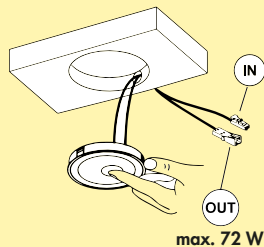

- 20 watt, 12 VDC
- met 6-voudige verdeler
- 2000 mm netsnoer
- aansluitwaarden van de afzonderlijke lampen moeten in acht genomen worden (watt)

7062309	grijs	46,30	56,02 €
---------	-------	-------	----------------