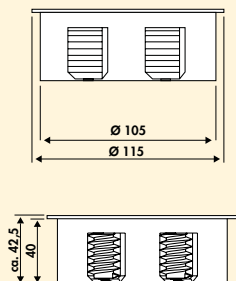

Omdat de inbouwdiepte slechts ca. 40 mm bedraagt, is een inbouw boven schuifladen probleemloos mogelijk.

Gelieve de montagehandleiding in acht te nemen!

- zeer geringe inbouwdiepte (ca. 40 mm)
- compacte bouwvorm (H x Ø ca. 42,5 x 115 mm)
- plaatsbesparende kabelgeleiding
- eenvoudige en snelle montage
- enbouw achteraf mogelijk
- geïntegreerde waterafvoer