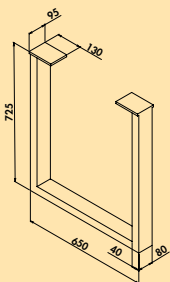

Thalea U

NIEUW!

U-Tafelonderstel.

- buis 40 x 80 mm
- incl. stelvoeten ter compensatie van oneffenheden in de vloer (plus 15 mm hoogteverstelling)
- voor tafelblad max. 2600 x 1000 mm (niet in de leveringsomvang inbegrepen)
- montageplaten boven 130 x 95 mm
- B 650 x H 725 mm
- belastbaar tot ca. 150 kg/paar
- niet geschikt voor granietbladen
- **1 VE = 1 paar**

3036423 zwart mat, prijs per VE

323,53 **391,47 €**