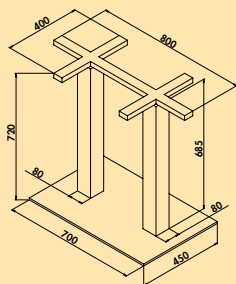

Livia E Duo roestvrij staal

NIEUW!

- Tafelonderstel, hoekig.
- buis 80 x 80 mm
 - bodemplaat 700 x 450 mm
 - incl. regelbare poten voor het compenseren van oneffenheden van de grond
 - bevestigingskruis boven 800 x 400 mm
 - voor tafelblad max. 1400 x 800 mm (niet in de leveringsomvang inbegrepen)
 - **H 720 mm**
 - belastbaar tot ca. 70 kg
 - niet inkortbaar
 - niet geschikt voor granietbladen
 - levering gedemonteerd