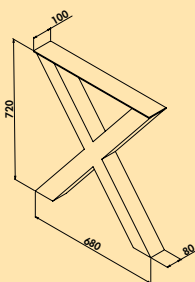

Xtreme

NIEUW!

X-Tafelonderstel.

- buis 80 x 80 mm
- incl. regelbare poten voor het compenseren van oneffenheden van de grond (plus 10 mm hoogteverstelling)
- voor tafelblad max. 2600 x 1000 mm (niet in de leveringsomvang inbegrepen)
- montageplaat boven 680 x 100 mm
- B 680 x H 720 mm
- belastbaar tot ca. 150 kg/paar
- niet geschikt voor granietbladen
- **1 VE = 1 paar**

3036424 zwart mat, prijs per VE

323,53 **391,47 €**