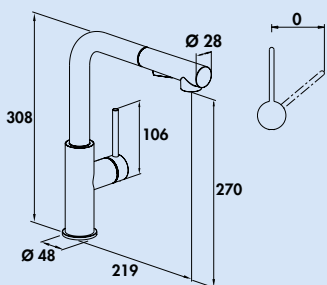

Namor 4

Eéngreepsmengkraan. Met **zwenk-/uittrekbare slangdouche** (straal/douche omschakelbaar), zijdelingse hendel, laminaire straalregelaar en keramisch binnenwerk.

- zwenkbereik 120°
- boor Ø 35 mm
- doucheslang: eenvoudige klikbevestiging

5025007 roestvrij staal, hoogdruk 344,54 **416,89 €**

5025008 zwart mat, Hochdruk 396,64 **479,93 €**