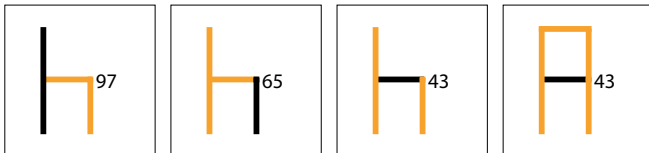

Daimo 2K

Barkruk.

- zit en rugleuning imitatieleer gecapitonneerd
- slijtvastheid > 100.000
- gesloten rugleuning
- belastbaar tot ca. 130 kg
- zetelhoogte 65 cm

Leveringstijd 4–5 weken.

Geselecteerde modellen uit voorraad leverbaar.

Actuele levertijdinformatie op naber.com

3038131	onderstel roestvrij staal, bekleding zwart (31529)	289,92	350,80 €
3038132	onderstel roestvrij staal, bekleding slib helder (28004)	289,92	350,80 €
3038147	onderstel roestvrij staal, bekleding donkergrijs (31528)	289,92	350,80 € NIEUW!
3038137	onderstel zwart, bekleding zwart (31529)	289,92	350,80 €
3038139	onderstel zwart, bekleding donkergrijs (31528)	289,92	350,80 €
3038133	onderstel zwart, bekleding crème (31507)	289,92	350,80 €
3038148	onderstel zwart, bekleding toffee (31506)	289,92	350,80 € NIEUW!
3038149	onderstel zwart, bekleding cuoio (31515)	289,92	350,80 € NIEUW!
Optioneel toebehoren			
1111139	Reinigingsspray voor kunstleder, 500 ml	14,87	17,99 €