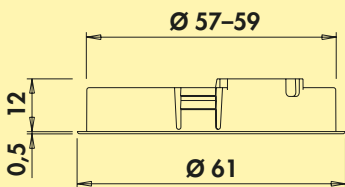

- 20 watt, 12 VDC
- met 6-voudige verdeler
- 2000 mm netsnoer
- aansluitwaarden van de afzonderlijke lampen moeten in acht genomen worden (watt)

7062309	grijs	46,30	56,02 €
---------	-------	-------	----------------