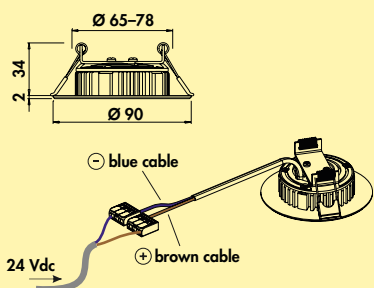

EXO LED

Inbouwlamp, plafondlamp. Gloeilichaam van aluminium drukgietwerk, wit, krachtige COB-lichtbron, middenstraal-optiek.

Afzonderlijke lamp zonder schakelaar

- 4,4 watt, 24 V, 3000 K warmwit
- dimfunctie: helderheid traploos dimbaar (alleen in combinatie met 7063375)
- max. 105 lumen/watt
- IP20
- met veerklemmen voor de inbouw in verlaagde plafonds
- snoer 2000 mm
- kabellengte secundair 150 mm snoer
- boor-Ø 65–78 mm
- inbouwdiepte 34 mm
- aansluiting op LED converter 2430 (7062250)

Dit product bevat een lichtbron van de energie-efficiëntieklasse E.

7063374 afzonderlijke lamp zonder schakelaar	73,95	89,48 €