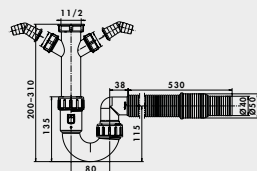

4051072	roestvrij staalkleurig	356,63	431,52 €
4051073	zwart mat	356,63	431,52 €

Geurafsluiting 2, flexibel

NIEUW!

De flexibele aansluiting van deze standaardsifon lost vrijwel elk installatieprobleem op. Met twee toestelaansluitingen voor een vaatwasser of wasmachine. Afvoerslang inkortbaar.