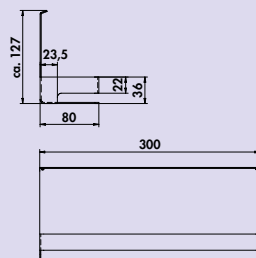

transFORM kruidenbord

1. Met beugel.
   — gepoedercoat
   — 120 x 300 x 80 mm (H x B x D)

8041223 zwart mat 78,99 **95,58 €**