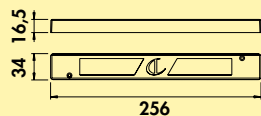

LED converter 2430

- 30 watt, 24 VDC
- met 9-voudige verdeler
- 2000 mm netsnoer
- aansluitwaarden van de afzonderlijke lampen moeten in acht genomen worden (watt)

7062250 wit	61,43	74,33 €