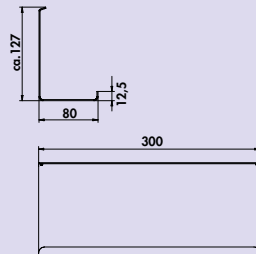

transFORM legbord 3

1. Voor een tablet, mobiele telefoon, kookboek etc. Met opstand voor een veilige stand.
   — gepoedercoat
   — 120 x 300 x 80 mm (H x B x D)

8041222 zwart mat 56,72 **68,63 €**