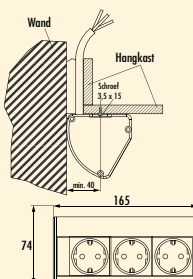

Evoline® Dock

Stopcontactelement. 3-voudig. Bijzonder geschikt voor montage onder hangkasten of onder rekplanken.

- 2 x bevestigingselementen los bijgevoegd
- 74 x 165 x 75 mm (H x B x D)
- 2500 mm netsnoer, veiligheidsstekker los bijgevoegd
- kabeluitlaat achteraan (onderaan/bovenaan)

8031133 roestvrij staalkleurig 101,51 122,83 €

8031113 zwart mat **NIEUW!** 90,76 109,82 €