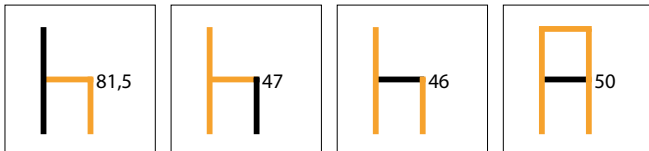

Rocco 1R

NIEUW!

Stoel.

- zit en rugleuning 100 % gerecycled polyester
- slijtvastheid 50.000
- waterafstotend
- open rugleuning
- belastbaar tot ca. 160 kg
- **zithoogte 47 cm**
- levering gedemonteerd

Leveringstijd 4-5 weken.

3039052 onderstel zwart, bekleding beige (01)	223,53	270,47 €
3039053 onderstel zwart, bekleding taupe (01)	223,53	270,47 €
3039054 onderstel zwart, bekleding groen (01)	223,53	270,47 €
Optioneel toebehoren		
3039101 Textiel-verzorgingsset, 2 x 500 ml	57,56	69,65 €