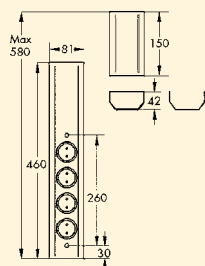

Naar verwachting leverbaar vanaf november 2023.

Mira wand small

Stopcontactelement. 4-voudig.

- roestvrij stalen behuizing in compacte bouwvorm met telescopeerbaar compensatiestuk
- 240 V/16 A
- 460–580 x 81 x 42 mm (H x B x D)
- 2000 mm netsnoer, veiligheidsstekker los bijgevoegd
- kabeluitlaat achteraan bovenaan

7053090 roestvrij staal 125,21 151,50 €

7053245 zwart mat **NIEUW!** 134,03 162,18 €