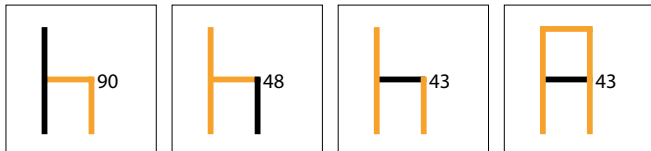

Cara 1R

NIEUW!

Stoel.

- zit en rugleuning 100 % gerecycled polyester
- slijtvastheid 50.000
- waterafstotend
- gesloten rugleuning
- belastbaar tot ca. 160 kg
- hoogte tot bovenkant armleuningen 71 cm
- breedte incl. armleuningen 56 cm
- **zithoogte 48 cm**
- levering gedemonteerd

Leveringstijd 4–5 weken.

3039046	onderstel zwart, bekleding beige (02)	284,87	344,69 €
3039047	onderstel zwart, bekleding taupe (02)	284,87	344,69 €
3039048	onderstel zwart, bekleding grijs (02)	284,87	344,69 €

Optioneel toebehoren

3039101	Textiel-verzorgingsset, 2 x 500 ml	57,56	69,65 €