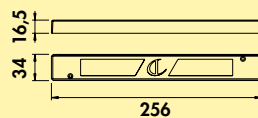

LED converter 2430

- 30 watt, 24 VDC
- met 9-voudige verdeler
- 2000 mm netsnoer
- aansluitwaarden van de afzonderlijke lampen moeten in acht genomen worden (watt)

7062250 wit	61,43	74,33 €