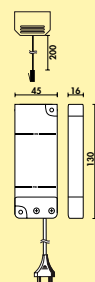

LED converter 12

- 15 watt, 12 VDC
- met 6-voudige verdeler
- 2000 mm netsnoer
- aansluitwaarden van de afzonderlijke lampen dienen in acht te worden genomen (watt)

7061025	grijs	44,45	53,78 €