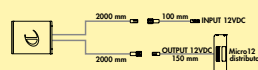

LED Touch schakelaar

- met 10-voudige verdeler
- 2000 mm toevoerleiding
- 2000 mm verbindingsleiding
- geschikt voor 12 V en 24 VDC
- dimfunctie: helderheid traploos dimbaar

7062189 zilverkleurig	42,44	51,35 €