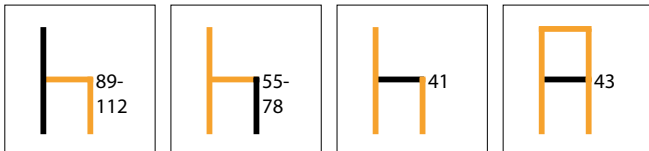

Buono K

Barkruk.

- variabele hoogteregeling
- zit en rugleuning imitatieleer gecapitonneerd
- slijtvastheid > 100.000
- gesloten rugleuning
- belastbaar tot ca. 90 kg
- **zetelhoogte regelbaar van 55 tot 78 cm**

Leveringstijd 4-5 weken.

Geselecteerde modellen uit voorraad leverbaar.

Actuele levertijdinformatie op naber.com

3038134	onderstel roestvrij staal, bekleding zwart (31529)	383,19	463,66 €
3038135	onderstel roestvrij staal, bekleding slib helder (28004)	383,19	463,66 €
3038181	onderstel roestvrij staal, bekleding donkergrijs (31528)	383,19	463,66 €
3038182	onderstel roestvrij staal, bekleding crème (31507)	383,19	463,66 €
3038183	onderstel roestvrij staal, bekl. toffee (31506) NIEUW!	383,19	463,66 €
3038184	onderstel roestvrij staal, bekl. cuoio (31515) NIEUW!	383,19	463,66 €
3038185	onderstel zwart, bekleding zwart (31529) NIEUW!	383,19	463,66 €
3038186	onderstel zwart, bekl. slib helder (28004) NIEUW!	383,19	463,66 €
3038187	onderstel zwart, bekl. donkergrijs (31528) NIEUW!	383,19	463,66 €
3038188	onderstel zwart, bekleding crème (31507) NIEUW!	383,19	463,66 €
3038189	onderstel zwart, bekleding toffee (31506) NIEUW!	383,19	463,66 €
3038190	onderstel zwart, bekleding cuoio (31515) NIEUW!	383,19	463,66 €
Optioneel toebehoren			
1111139	Reinigingsspray voor kunstleder, 500 ml	14,87	17,99 €