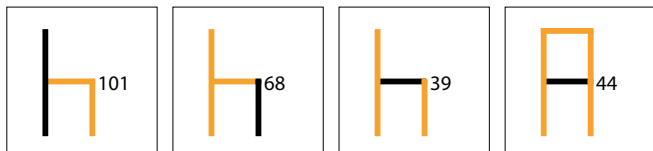

NIEUW!

Barkruk.

- zit en rugleuning imitatieleer gecapitonneerd
- slijtvastheid > 100.000
- gesloten rugleuning
- belastbaar tot ca. 130 kg
- **zetelhoogte 68 cm**

Leveringstijd 4–5 weken.

3038333

3038333 onderstel zwart, bekleding zwart (31529)	335,29	405,70 €
---	--------	-----------------