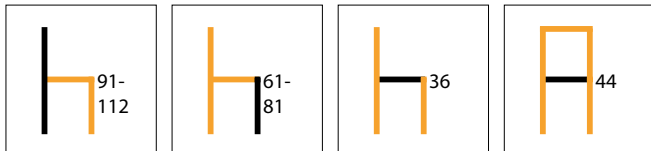

3039064

Bella R

NIEUW!

Barkruk.

- variabele hoogteregeling
- zit en rugleuning 100 % gerecycled polyester
- slijtvastheid 50.000
- waterafstotend
- gesloten rugleuning
- belastbaar tot ca. 120 kg
- **zetelhoogte regelbaar van 61 tot 81 cm**
- levering gedemonteerd

Leveringstijd 4-5 weken.

3039063	onderstel zwart, bekleding beige (02)	207,56	251,15 €
3039064	onderstel zwart, bekleding taupe (02)	207,56	251,15 €
3039065	onderstel zwart, bekleding grijs (02)	207,56	251,15 €

Optioneel toebehoren

3039101	Textiel-verzorgingsset, 2 x 500 ml	57,56	69,65 €