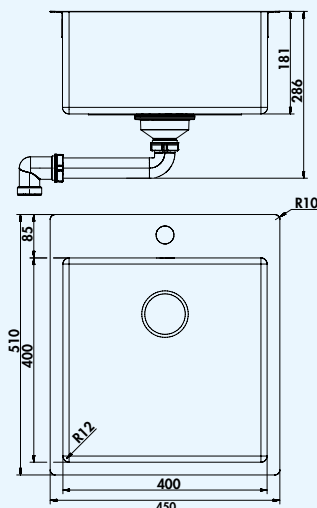

Corno Basso PR3

Inbouw-spoelunit. Enkel bekken. 3½" af- en overloopgarnituur.

Vlakke rand: ook geschikt voor vlakbouw

- geschikt voor werkbladdikten van 10 mm tot 40 mm
- uitzaagafmeting ca. 435 x 495 mm (inbouw-spoelunit)

1013145	roestvrij staal	478,99	579,58 €
1041147	set (bekken en kraan Arco 1)	626,72	758,33 €

Optioneel toebehoren

1013044	Afdruppeltablet groot, roestvrij staal	199,16	240,98 €
1013043	Afdruppeltablet klein, roestvrij staal	178,99	216,58 €
1013045	Snijplank van kunststof, wit	115,13	139,31 €
1013041	Filo afdruijprek, roestvrij staal	63,53	76,87 €

Aanbevelingen

5011250	Arco 1, chroom, hoogdruk	174,71	211,40 €