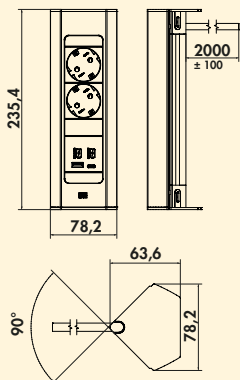

Casia 2K stekkerdoos USB A+C

NIEUW! CE

Hoekvormig stopcontactelement, aluminium. 2-voudig. Geschikt voor verticale en horizontale montage.

- 240 V/16 A
- 1 x USB charger type A, 5 VDC, IA/I out: 1100 mA
- 1 x USB charger type C, 5 VDC, IA/I out: 1100 mA
- 235 x 78 x 64 mm (H x B x D)
- 2000 mm netsnoer, veiligheidsstekker los bijgevoegd
- kabeluitlaat achteraan

7053247 roestvrij staalkleurig 240,34 **290,81 €**

7053248 zwart mat 240,34 **290,81 €**