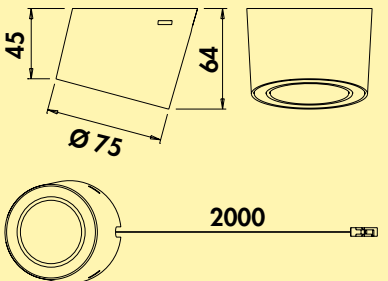

Unika 1 kleurwissel LED

Opbouwlamp. Kast van kunststof, rond, Verlichting zonder zichtbare LED punten.

- 4,5 watt, 24 V
- regeling van de lichtkleur van **2700 K** warmwit tot **3900 K** neutraal wit (alleen in combinatie met Unika 2 LED Touch schakelaar en dimmer 7063369)
- memory functie: de laatste instelling wordt opgeslagen
- dimfunctie: helderheid traploos dimbaar
- max. 80 lumen/watt
- 2000 mm toevoerleiding
- aansluiting op LED converter 2430 (7062250)

Dit product bevat een lichtbron van de energie-efficiëntieklasse E.

7063368 afzonderlijke lamp zonder schakelaar, zwart mat	65,55	79,32 €

Optioneel toebehoren

7062252 LED verbindingsleiding 24, wit, L 2000 mm	4,71	5,70 €