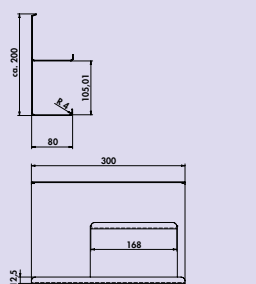

transFORM opbergvlak 4

1. Met twee niveaus. Voor flessen en potjes.
   — gepoedercoat
   — 195 x 300 x 80 mm (H x B x D)

8041225 zwart mat 78,99 **95,58 €**