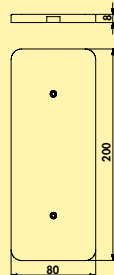

Naar verwachting leverbaar vanaf november 2023.

Pure kleurwissel LED

Onderbouw lamp. Kunststof behuizing, wit doorschijnend. Verlichting zonder zichtbare LED-punten. In uitgeschakelde toestand is het hele corpus van de lamp van doorzichtig plastic, glanzend wit.

Afzonderlijke lamp zonder schakelaar

- behuizing doorschroefbaar met witte afdekkappen
- 3,8 watt, 12 V
- traploze regeling van de lichtkleur van **2700 K** warmwit tot **6500 K** koudwit
- memory functie: de laatste instelling wordt opgeslagen
- dimfunctie: helderheid traploos dimbaar
- max. 80 lumen/watt bij **6500 K** koudwit
- bus voor ministekkersysteem in de lampbehuizing
- 1800 toevoerleiding met mini stekkersysteem

Design by **STUDIO MORITZ PUTZIER**, Keulen.

Dit product bevat een lichtbron van energie-efficiëntieklasse **G**.

De passende functionele kleurwissel-converters en afstandsbedieningen vindt u in de catalogus 1 pagina's 276–278/23 NL.

7063372 wit	61,34	74,22 €

Optioneel toebehoren

7061049 LED verbinding sleiding, wit, L 1800 mm	4,03	4,88 €