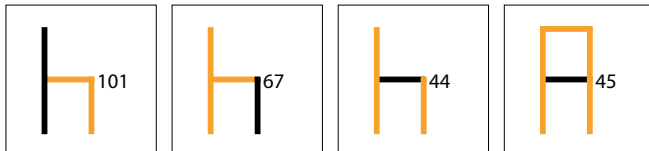

Barile 2K

1. Barkruk.
2. zit en rugleuning imitatieleer gecapitonneerd
   - slijtvastheid > 100.000
   - gesloten rugleuning
   - belastbaar tot ca. 130 kg
   - **zetelhoogte 67 cm**

Leveringstijd 4–5 weken.

3038326