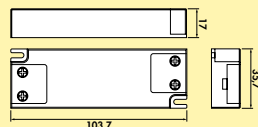

LED converter 20

- 20 watt, 12 VDC
- met 6-voudige verdeler
- 2000 mm netsnoer
- aansluitwaarden van de afzonderlijke lampen moeten in acht genomen worden (watt)

7062309	grijs	46,30	56,02 €