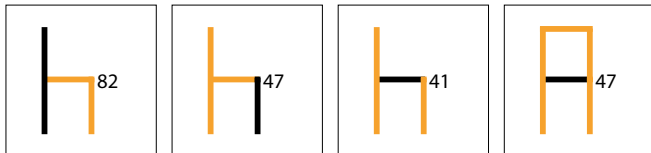

Lino 1K

Stoel.

- zit en rugleuning imitatieleer gecapitonneerd
- slijtvastheid > 100.000
- gesloten rugleuning
- belastbaar tot ca. 130 kg
- **zetelhoogte 47 cm**

Leveringstijd 4-5 weken.

3038291	onderstel zwart, bekleding zwart (31529)	254,62	308,09 €
3038292	onderstel zwart, bekleding donkergrijs (31528)	254,62	308,09 €
3038390	onderstel zwart, bekleding crème (31507)	254,62	308,09 €
3038392	onderstel zwart, bekleding toffee (31506) NIEUW!	254,62	308,09 €
3038393	onderstel zwart, bekleding cuoio (31515) NIEUW!	254,62	308,09 €

Optioneel toebehoren

1111139	Reinigingsspray voor kunstleder, 500 ml	14,87	17,99 €