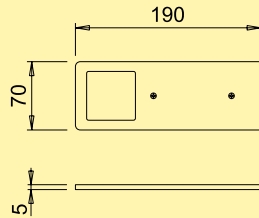

AstraLED SE wit

Onderbouwlamp. Kast van aluminium, 5 mm. Verlichting zonder zichtbare LED punten met geïntegreerde touch-schakelaar.

Afzonderlijke lamp zonder of met LED Touch schakelaar en dimmer (met LED Touch s. d.)

- 5 watt, 24 V, twee kleurbereiken: **3000 K** warmwit, **3900 K** neutraal wit
- 65 lumen/watt
- helderheid traploos dimbaar door LED Touch schakelaar en dimmer
- 150 mm toevoerleiding, 2000 mm verbindingsleiding met mini stekkersysteem
- bijkomende Memoryfunctie: de laatste instelling wordt opgeslagen

Set-2,-3,-5 met LED Touch schakelaar en dimmer bestaande uit:

- 1, 2 of 4 afzonderlijke lampen zonder schakelaar (7063338/7063353)
- 1 afzonderlijke lamp met LED Touch schakelaar en dimmer (7063339/7063354)
- 1 LED converter 2430 (7062250)
- uitbreidbaar tot 6 lampen

Dit product bevat een lichtbron van de energie-efficiëntieklasse F.

7063338 afzonderlijke lamp z. s., 3000 K warmwit	58,82	71,17 €
7063339 afzonderlijke lamp met LED Touch s. d., 3000 K warmwit	109,24	132,18 €
7063340 set-2, 3000 K warmwit	181,51	219,63 €
7063341 set-3, 3000 K warmwit	227,31	275,05 €
7063342 set-5, 3000 K warmwit	333,61	403,67 €

7063353 afzonderlijke lamp z. s., 3900 K neutraal wit	58,82	71,17 €
7063354 afzonderlijke lamp met LED Touch s. d., 3900 K neutraal wit	109,24	132,18 €
7063355 set-2, 3900 K neutraal wit	181,51	219,63 €
7063356 set-3, 3900 K neutraal wit	227,31	275,05 €
7063357 set-5, 3900 K neutraal wit	333,61	403,67 €