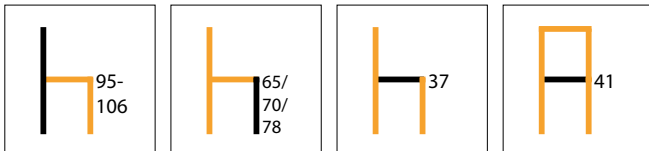

Aron R

NIEUW!

Barkruk.

- Hoogteverstelling (**vastgezet**) mogelijk door twee in het leveringspakket inbegrepen uitbreidingssets (zwart) ter verlenging van het onderstel
- zit en rugleuning 100 % gerecycled polyester
- slijtvastheid 50.000
- waterafstotend
- gesloten rugleuning
- belastbaar tot ca. 160 kg
- breedte incl. armleuningen 54 cm
- **zithoogte (vastgezet) instelbaar op 65 cm/70 cm/78 cm**
- levering gedemonteerd

Leveringstijd 4–5 weken.

3039060 onderstel zwart, bekleding beige (02)	284,03	343,68 €
3039061 onderstel zwart, bekleding taupe (02)	284,03	343,68 €
3039062 onderstel zwart, bekleding grijs (02)	284,03	343,68 €
Optioneel toebehoren		
3039101 Textiel-verzorgingsset, 2 x 500 ml	57,56	69,65 €