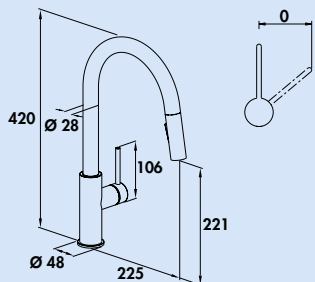

Namor 6

Eéngreepsmengkraan. Met **zwenk-/uittrekbare** slangdouche (straal/douche omschakelbaar), zijdelingse hendel, laminaire straalregelaar en keramisch binnenwerk.

- zwenkbereik 120°
- boor Ø 35 mm
- doucheslang: eenvoudige klikbevestiging

5025011 roestvrij staal, hoogdruk	344,54	416,89 €
5025012 zwart mat, hoogdruk	396,64	479,93 €