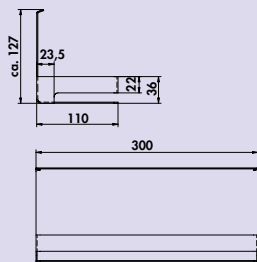

transFORM papierrolhouder

1-voudig. Voor huishoudsrollen.
– gepoedercoat
– 120 x 300 x 110 mm (H x B x D)

8041226 zwart mat 78,99 **95,58 €**