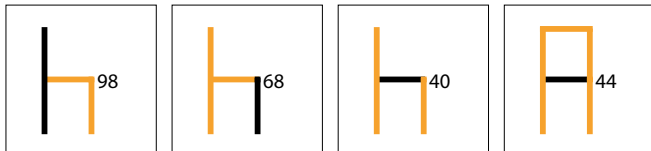

Buccia 2K

Barkruk.

- zit en rugleuning imitatieleer gecapitonneerd
- slijtvastheid > 100.000
- gesloten rugleuning
- belastbaar tot ca. 130 kg
- **zetelhoogte 68 cm**

Leveringstijd 4-5 weken.

3038310	onderstel roestvrij staal, bekleding slib helder (28004)	298,32	360,97 €
3038314	onderstel roestvrij staal, bekleding donkergrijs (31528) NIEUW!	298,32	360,97 €

Optioneel toebehoren

1111139	Reinigingsspray voor kunstleder, 500 ml	14,87	17,99 €