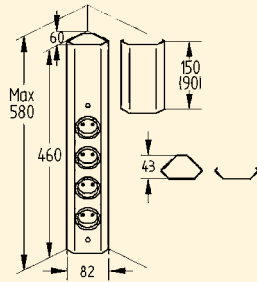

Mira hoek small USB A/C

NIEUW! CE

Stopcontactelement. 4-voudig.

- behuizing in compacte bouwvorm met telescopeerbaar compensatiestuk
- 240 V/16 A
- 460-580 x 59 x 59 mm (H x B x D)
- 1 x USB charger type A, 5 VDC, out: 1000 mA
- 1 x USB charger type C, 5 VDC, out: 1000 mA
- 2000 mm netsnoer, veiligheidsstekker los bijgevoegd
- kabeluitlaat achteraan bovenaan

7053241 roestvrij staal 190,34 **230,31 €**

7053242 zwart mat 194,54 **235,39 €**

Naar verwachting leverbaar vanaf november 2023.