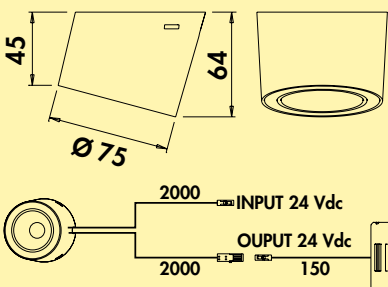

Unika 2 kleurwissel LED

Opbouwlamp. Kast van kunststof, rond, Verlichting zonder zichtbare LED punten met **geïntegreerde** touch-schakelaar.

Afzonderlijke lamp met LED Touch schakelaar en dimmer (met LED Touch s. d.)

- 4,5 watt, 24 V
- regeling van de lichtkleur van **2700 K** warmwit tot **3900 K** koudwit
- memory functie: de laatste instelling wordt opgeslagen
- dimfunctie: helderheid traploos dimbaar
- max. 80 lumen/watt
- 2000 mm toevoerleiding
- aansluiting op LED converter 2430 (7062250)

Dit product bevat een lichtbron van de energie-efficiëntieklasse E.

7063369 afzonderlijke lamp met LED Touch s. d., zwart mat	126,05	152,52 €

Optioneel toebehoren

7062252 LED verbindingsleiding 24, wit, L 2000 mm	4,71	5,70 €