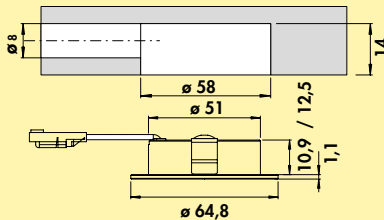

Anelli LED roestvrij staalkleurig

Inbouwlamp. Kast van aluminium, verlichting zonder zichtbare LED punten.

Afzonderlijke lamp zonder schakelaar

- 4 watt, 12 V, twee kleurgebieden: **4000 K** neutraal wit, **3000 K** warmwit
- 62 lumen/watt
- 2000 mm toevoerleiding
- boor $\varnothing$ 58 mm

Set-2,-3,-5 zonder schakelaar bestaande uit:

- 2, 3 of 5 afzonderlijke lampen zonder schakelaar (7061324/7063358)
- 1 LED converter 20 (7062309)
- uitbreidbaar tot 5 lampen

Dit product bevat een lichtbron van energie-efficiëntieklasse F.

De passende schakelaars vindt u in catalogus 1 pagina 407–408/23 NL.

7061324	afzonderlijke lamp z. s., 4000 K neutraal wit	31,76	38,43 €
7061326	set-2, 4000 K neutraal wit	91,60	110,84 €
7061328	set-3, 4000 K neutraal wit	127,56	154,35 €
7061330	set-5, 4000 K neutraal wit	193,11	233,66 €

7063358	afzonderlijke lamp z. s., 3000 K warmwit NIEUW!	31,76	38,43 €
7063360	set-2, 3000 K warmwit NIEUW!	91,60	110,84 €
7063362	set-3, 3000 K warmwit NIEUW!	127,56	154,35 €
7063364	set-5, 3000 K warmwit NIEUW!	193,11	233,66 €

Optioneel toebehoren

7061049	LED verbindingsleiding, wit, L 1800 mm	4,03	4,88 €
7061322	Anelli bevestigingsring, roestvrij staalkleurig, 15 mm	4,12	4,99 €

Naar verwachting leverbaar vanaf november 2023.