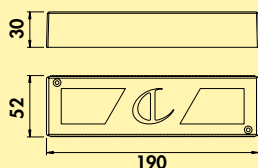

LED converter 2460

- 60 watt, 24 VDC
- met 9-voudige verdeler
- 2000 mm netsnoer
- aansluitwaarden van de afzonderlijke lampen moeten in acht genomen worden (watt)

7062251 wit	79,50	96,20 €