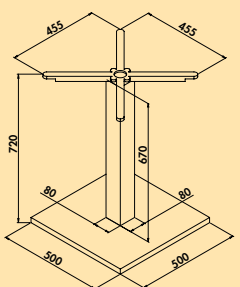

Livia E zwart mat

NIEUW!

1. Tafelonderstel, hoekig.
2. buis 80 x 80 mm
   - bodemplaat 500 x 500 mm
   - incl. regelbare poten voor het compenseren van oneffenheden van de grond
   - bevestigingskruis 455 x 455 mm
   - voor tafelblad max. 900 x 900 mm (niet in de leveringsomvang inbegrepen)
   - **H 720 mm**
   - belastbaar tot ca. 50 kg
   - niet inkortbaar
   - niet geschikt voor granietbladen
   - levering gedemonteerd

3036420 zwart mat 216,80 **262,33 €**