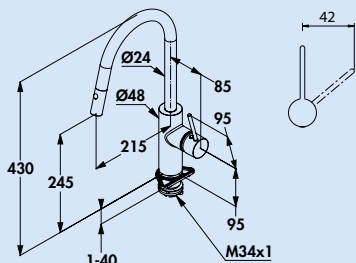

E-GO Voice

Eengreepsmengkraan. Met **zwenk-/uittrekbare** slangdouche (straal/douche omschakelbaar) en elektronisch binnenwerk met **bepijking van heet water** (via app instelbaar). Incl. spraakbesturing en mechanische bediening.

- naar keuze door middel van spraakbesturing (verbonden via WLAN met Amazon Alexa/Google Home), S-FLOW-APP of handmatig te bedienen
- Voice Control: programmeerbare gesproken commando's voor een contactloze bediening
- twee individueel vooringestelde waterhoeveelheden kunnen via de digitale hendel opgevraagd worden
- de S-FLOW-APP omvat een mogelijk kinderslot en informeert bovendien over water- en energieverbruik
- zwenkbereik 360°
- boor-Ø 35 mm
- incl. DO-IT aansluitslangen
- incl. CLICK-IT slanggewicht

5023140 chroom, met netstekker, hoogdruk 1668,07 **2018,36 €**

5023141 zwart mat, met netstekker, hoogdruk 2092,44 **2531,85 €**