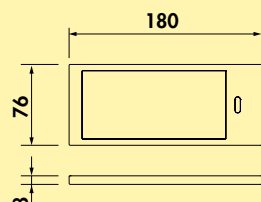

7061285 wit

53,61 **64,87 €**

NIEUW!

K-Pad LED

Onderbouwlamp. Kast van kunststof, verlichting zonder zichtbare LED-punten.

Afzonderlijke lamp zonder schakelaar of met LED Touch schakelaar en dimmer

- 5 watt, 24 V, **3100 K** warmwit
- 55 lumen/watt
- 2000 mm toevoerleiding