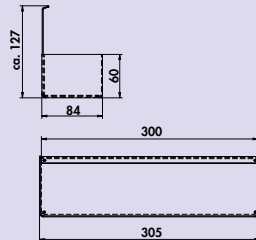

transFORM opbergvlak 2

1. Met afneembare box.
   — gepoedercoat
   — 120 x 300 x 84 mm (H x B x D)

8041221 zwart mat 109,24 **132,18 €**