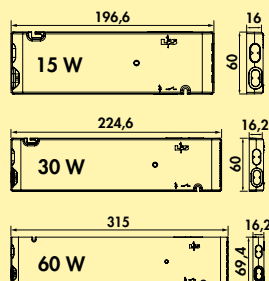

Functionele FW-converter

De functionele FW-converter voor kleurwissellichtsystemen.

- wit
- 12 VDC
- max. 36 watt belasting per steekplaats aan de converter
- 2000 mm netsnoer
- schakelbaar via Bluetooth-app (module 3) of via optioneel verkrijgbare afstandsbediening

7061286	module 2 (draadloos), 15 W, 4-voudige verdeler	95,21	115,20 €
7061271	module 2 (draadloos), 30 W, 6-voudige verdeler	121,26	146,72 €
7061273	module 2 (draadloos), 60 W, 6-voudige verdeler	152,69	184,75 €
7061287	module 3 (Bluetooth + draadloos), 15 W, 4-voudige verdeler	127,56	154,35 €
7061281	module 3 (Bluetooth + draadloos), 30 W, 6-voudige verdeler	156,30	189,12 €
7061283	module 3 (Bluetooth + draadloos), 60 W, 6-voudige verdeler	188,66	228,28 €