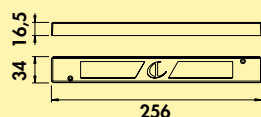

LED converter 2430

- 30 watt, 24 VDC
- met 9-voudige verdeler
- 2000 mm netsnoer
- aansluitwaarden van de afzonderlijke lampen moeten in acht genomen worden (watt)

7062250 wit

61,43 **74,33 €**