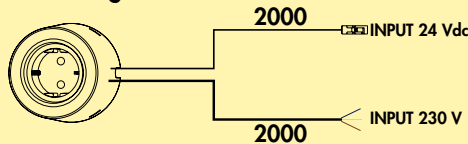

Unika 3 kleurwissel LED

Opbouwlamp. Kast van kunststof, rond, Verlichting zonder zichtbare LED punten met **geïntegreerd** stopcontact.

- 4,5 watt, 24 V
- regeling van de lichtkleur van **2700 K** warmwit tot **3900 K** neutraal wit (alleen in combinatie met Unika 2 LED Touch schakelaar en dimmer 7063369)
- memory functie: de laatste instelling wordt opgeslagen
- dimfunctie: helderheid traploos dimbaar
- max. 80 lumen/watt
- stopcontact 240/ V/16 A
- 2000 mm toevoerleiding
- aansluiting op LED converter 2430 (7062250)

Dit product bevat een lichtbron van de energie-efficiëntieklasse E.

7063370 afzonderlijke lamp met veiligheidsstopcontacten, zwart mat	101,68	123,03 €

Optioneel toebehoren

7062252 LED verbindingsleiding 24, wit, L 2000 mm	4,71	5,70 €