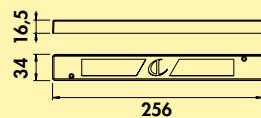

LED converter 2430

- 30 watt, 24 VDC
- met 9-voudige verdeler
- 2000 mm netsnoer
- aansluitwaarden van de afzonderlijke lampen moeten in acht genomen worden (watt)

7062250 wit	61,43	74,33 €