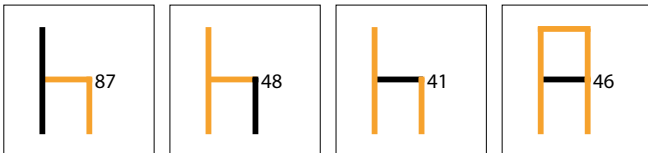

Buccia 1K

Stoel.

- zit en rugleuning imitatieleer gecapitonneerd
- slijtvastheid > 100.000
- gesloten rugleuning
- belastbaar tot ca. 130 kg
- **zethoogte 48 cm**

Leveringstijd 4–5 weken.

3038313