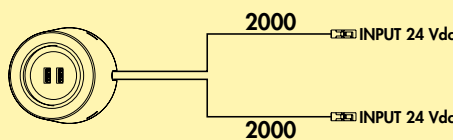

Unika 4 kleurwissel LED

Opbouwlamp. Kast van kunststof, rond, Verlichting zonder zichtbare LED punten met geïntegreerde dubbele USB-charger.

- lamp 4,5 watt, 24 V
- USB 20 watt, 24 V
- regeling van de lichtkleur van **2700 K** warmwit tot **3900 K** neutraal wit (alleen in combinatie met Unika 2 LED Touch schakelaar en dimmer 7063369)
- memory functie: de laatste instelling wordt opgeslagen
- dimfunctie: helderheid traploos dimbaar
- max. 80 lumen/watt
- 2 x USB charger type A, 5 VDC, IA/I out: 2 x 1050 mA
- 2000 mm toevoerleiding
- aansluiting op LED converter 2430 (7062250)

Dit product bevat een lichtbron van de energie-efficiëntieklasse E.

7063371 afzonderlijke lamp met 2-voudige USB A, zwart mat	111,76	135,23 €

Optioneel toebehoren

7062252 LED verbindingsleiding 24, wit, L 2000 mm	4,71	5,70 €