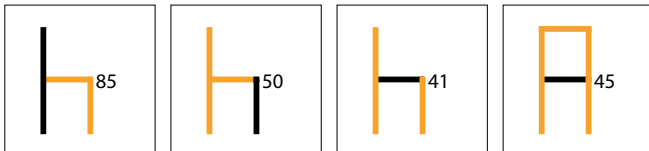

Kyra 1R

NIEUW!

Stoel.

- zit en rugleuning 100 % gerecycled polyester
- slijtvastheid 50.000
- waterafstotend
- gesloten rugleuning
- belastbaar tot ca. 160 kg
- **zithoogte 50 cm**
- levering gedemonteerd

Leveringstijd 4–5 weken.

3039049 onderstel zwart, bekleding beige (02)	233,61	282,67 €
3039050 onderstel zwart, bekleding taupe (02)	233,61	282,67 €
3039051 onderstel zwart, bekleding grijs (02)	233,61	282,67 €
Optioneel toebehoren		
3039101 Textiel-verzorgingsset, 2 x 500 ml	57,56	69,65 €