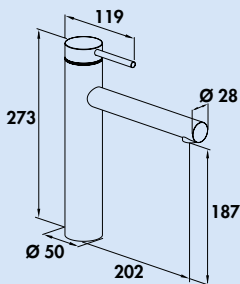

Namor 1

Eengreepsmengkraan. Met zwenkbare gietuitloop, laminaire straalregelaar en keramisch binnenwerk.

- zwenkbereik 120°
- boor Ø 35 mm

5025001 roestvrij staal, hoogdruk 284,87 **344,69 €**

5025002 zwart mat, hoogdruk 327,73 **396,55 €**