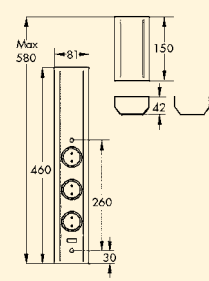

Mira wand small USB A/C

NIEUW! CE

Contactdoos-element. 3-voudig.

- roestvrij stalen behuizing in compacte bouwvorm met telescopeerbaar compensatiestuk
- 240 V/16 A
- 1 x USB charger type A, 5 VDC, IA/ I out: 1000 mA
- 1 x USB charger type C, 5 VDC, IA/ I out: 1000 mA
- 460-580 x 81 x 42 mm (H x B x D)
- 2000 mm netaansluitingsleiding, stekker met aarding los bijgevoegd
- kabeluitlaat achteraan bovenaan

7053243 roestvrij staal 188,66 **228,28 €**

7053244 zwart mat 192,02 **232,34 €**

Naar verwachting leverbaar vanaf november 2023.