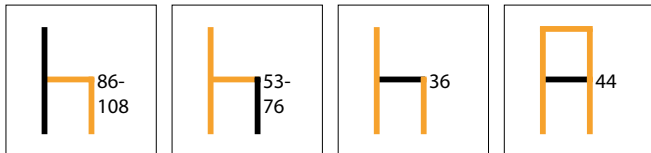

Level K

Barkruk.

- variabele hoogteregeling
- zit en rugleuning imitatieleer gecapitonneerd
- slijtvastheid > 100.000
- gesloten rugleuning
- belastbaar tot ca. 100 kg
- **zetelhoogte regelbaar van 53 tot 76 cm**

Leveringstijd 4-5 weken.

3038480	onderstel roestvrij staal, bekleding zwart (31529)	393,28	475,87 €
3038481	onderstel roestvrij staal, bekleding donkergrijs (31528)	393,28	475,87 €
3038488	onderstel roestvrij staal, bekleding crème (31507)	393,28	475,87 €
3038489	onderstel roestvrij staal, bekl. toffee (31506) NIEUW!	393,28	475,87 €
3038490	onderstel roestvrij staal, bekl. cuoio (31515) NIEUW!	393,28	475,87 €
3038491	onderstel zwart, bekleding zwart (31529) NIEUW!	393,28	475,87 €
3038492	onderstel zwart, bekl. donkergrijs (31528) NIEUW!	393,28	475,87 €
3038493	onderstel zwart, bekleding crème (31507) NIEUW!	393,28	475,87 €
3038494	onderstel zwart, bekleding toffee (31506) NIEUW!	393,28	475,87 €
3038495	onderstel zwart, bekleding cuoio (31515) NIEUW!	393,28	475,87 €

Optioneel toebehoren

1111139	Reinigingsspray voor kunstleder, 500 ml	14,87	17,99 €