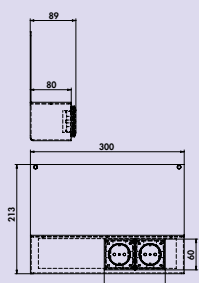

8041229 zwart mat 75,21 **91,00 €**

transFORM Powerbox

Met geïntegreerd 2-voudige contactdoos. Gepoedercoat.

Powerbox bestaande uit:
– 2 contactdozen met veiligheidscontact
– 1 toevoerleiding 2000 mm
– 139 x 165 x 92 mm (H x B x D)