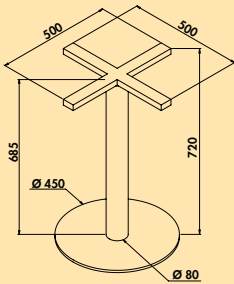

Livia R roestvrij staal

NIEUW!

1. Tafelonderstel, rond.
2. buis Ø 80 mm
   - bodemplaat Ø 450 mm
   - incl. regelbare poten voor het compenseren van oneffenheden van de grond
   - bevestigingskruis 500 x 500 mm
   - voor tafelblad max. Ø 800 mm (niet in de leveringsomvang inbegrepen)
   - **H 720 mm**
   - belastbaar tot ca. 40 kg
   - niet inkortbaar
   - niet geschikt voor granietbladen
   - levering gedemonteerd

3036421 roestvrij staal

215,13 **260,31 €**