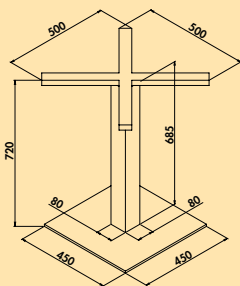

Livia E roestvrij staal

NIEUW!

1. Tafelonderstel, hoekig.
2. buis 80 x 80 mm
   - bodemplaat 450 x 450 mm
   - incl. regelbare poten voor het compenseren van oneffenheden van de grond
   - bevestigingskruis 500 x 500 mm
   - voor tafelblad max. 800 x 800 mm (niet in de leveringsomvang inbegrepen)
   - **H 720 mm**
   - belastbaar tot ca. 50 kg
   - niet inkortbaar
   - niet geschikt voor granietbladen
   - levering gedemonteerd

3036419 roestvrij staal 234,45 **283,68 €**