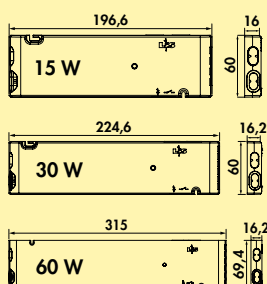

Functionele FW-converter

De functionele FW-converter voor kleurwissellichtsystemen.

- wit
- 12 VDC
- max. 36 watt belasting per steekplaats aan de converter
- 2000 mm netsnoer
- **schakelbaar via Bluetooth-app (module 3) of via optioneel verkrijgbare afstandsbediening**

7061286 module 2 (draadloos), 15 W, 4-voudige verdeler	95,21	115,20 €

7061271 module 2 (draadloos), 30 W, 6-voudige verdeler	121,26	146,72 €

7061273 module 2 (draadloos), 60 W, 6-voudige verdeler	152,69	184,75 €

7061287 module 3 (Bluetooth + draadloos), 15 W, 4-voudige verdeler	127,56	154,35 €

7061281 module 3 (Bluetooth + draadloos), 30 W, 6-voudige verdeler	156,30	189,12 €

7061283 module 3 (Bluetooth + draadloos), 60 W, 6-voudige verdeler	188,66	228,28 €