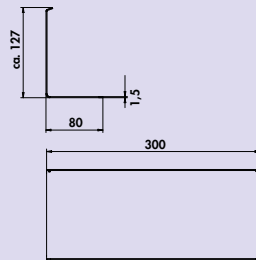

transFORM opbergvlak 1

1. L-vormig.
   — gepoedercoat
   — 120 x 300 x 80 mm (H x B x D)

8041220 zwart mat 56,72 **68,63 €**