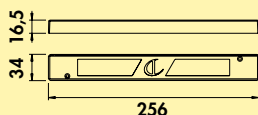

LED converter 2430

- 30 watt, 24 VDC
- met 9-voudige verdeler
- 2000 mm netsnoer
- aansluitwaarden van de afzonderlijke lampen moeten in acht genomen worden (watt)

7062250 wit	61,43	74,33 €