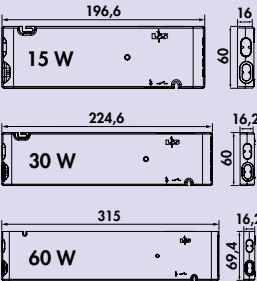

1-kanaal kleurwissel afstandsbediening

- traploze instelling van de lichttemperatuur
- dimfunctie
- auto memory: helderheids- en lichttemperatuurinstelling blijven opgeslagen
- een besturingsunit kan voor verschillende kleurwissel-converteren gebruikt worden
- 8 x 90 x 50 mm (H x L x B)

7061285 wit 53,61 64,87 €