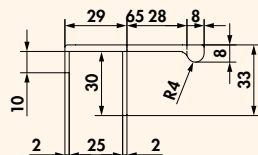

Handdoekhouder voor greeploze keukens

- aluminium geanodiseerd
- voor greeploze keukens, met frontdikte van 16–21 mm
- geen montagewerkzaamheden, gewoon opsteken
- viltinlegstuk los bijgevoegd, vóór de montage inplakken

8032009 L 320 mm, roestvrij staalkleurig 41,43 **50,13 €**

8032010 L 520 mm, roestvrij staalkleurig 69,41 **83,99 €**

8032023 L 320 mm, zwart mat **NIEUW!** 41,43 **50,13 €**

8032013 L 520 mm, zwart mat 69,41 **83,99 €**