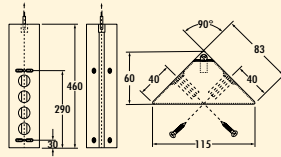

7062250 wit	61,43	74,33 €
-------------	-------	---------

Mira ES1 USB A/C

NIEUW! CE

Hoekvormig stopcontactelement. 4-voudig. Met telescopeerbaar compensatiestuk zonder einddoppen.

- 240 V/16 A
- 460-580 x 83 x 83 mm (H x B x D)
- 1 x USB charger type A, 5 VDC, out: 1000 mA
- 1 x USB charger type C, 5 VDC, out: 1000 mA
- 2000 mm netsnoer, veiligheidsstekker los bijgevoegd
- kabeluitlaat achteraan bovenaan