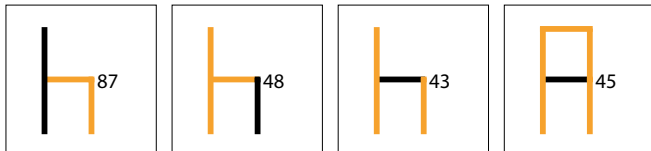

Borsa 1K

1. Stoel.
2. zit en rugleuning imitatieleer gecapitonneerd
   - slijtvastheid > 100.000
   - gesloten rugleuning
   - belastbaar tot ca. 130 kg
   - **zetelhoogte 48 cm**

Leveringstijd 4-5 weken.

3038358	onderstel roestvrij staal, bekleding slib helder (28004)	250,42	303,01 €
3038377	onderstel roestvrij staal, bekleding donkergrijs (31528) NIEUW!	250,42	303,01 €
3038360	onderstel zwart, bekleding zwart (31529)	250,42	303,01 €
3038363	onderstel zwart, bekleding donkergrijs (31528)	250,42	303,01 €
Optioneel toebehoren			
1111139	Reinigingsspray voor kunstleder, 500 ml	14,87	17,99 €