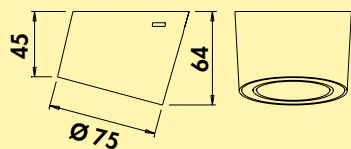

Unika 4 kleurwissel LED

Opbouwlamp. Kast van kunststof, rond, Verlichting zonder zichtbare LED punten met geïntegreerde dubbele USB-charger.

- lamp 4,5 watt, 24 V
- USB 20 watt, 24 V
- regeling van de lichtkleur van **2700 K** warmwit tot **3900 K** neutraal wit (alleen in combinatie met Unika 2 LED Touch schakelaar en dimmer 7063369)
- memory functie: de laatste instelling wordt opgeslagen
- dimfunctie: helderheid traploos dimbaar
- max. 80 lumen/watt
- 2 x USB charger type A, 5 VDC, IA/I out: 2 x 1050 mA
- 2000 mm toevoerleiding
- aansluiting op LED converter 2430 (7062250)

Dit product bevat een lichtbron van de energie-efficiëntieklasse E.

7063371 afzonderlijke lamp met 2-voudige USB A, zwart mat	111,76	135,23 €

Optioneel toebehoren

7062252 LED verbindingsleiding 24, wit, L 2000 mm	4,71	5,70 €