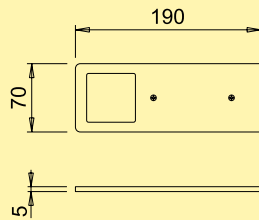

AstraLED SE aluminiumkleurig

Onderbouwlamp. Kast van aluminium, 5 mm. Verlichting zonder zichtbare LED punten met geïntegreerde touch-schakelaar.

Afzonderlijke lamp zonder of met LED Touch schakelaar en dimmer (met LED Touch s. d.)

- 5 watt, 24 V, twee kleurbereiken: **3000 K** warmwit
- **3900 K** neutraal wit
- 65 lumen/watt
- helderheid traploos dimbaar door LED Touch schakelaar en dimmer
- 150 mm toevoerleiding, 2000 mm verbinding sleiding met mini stekkersysteem
- bijkomende Memoryfunctie: de laatste instelling wordt opgeslagen

Set-2,-3,-5 met LED Touch schakelaar en dimmer bestaande uit:

- 1, 2 of 4 afzonderlijke lampen zonder schakelaar (7063314/7063343)
- 1 afzonderlijke lamp met LED Touch schakelaar en dimmer (7063315/7063344)
- 1 LED converter 2430 (7062250)
- uitbreidbaar tot 6 lampen

Dit product bevat een lichtbron van de energie-efficiëntieklasse F.

7063314 afzonderlijke lamp z. s., 3000 K warmwit	48,32	58,47 €
7063315 afzonderlijke lamp met LED Touch s. d., 3000 K warmwit	99,16	119,98 €
7063316 set-2, 3000 K warmwit	169,75	205,40 €
7063317 set-3, 3000 K warmwit	210,08	254,20 €
7063319 set-5, 3000 K warmwit	305,04	369,10 €

7063343 afzonderlijke lamp z. s., 3900 K neutraal wit	48,32	58,47 €
7063344 afzonderlijke lamp met LED Touch s. d., 3900 K neutraal wit	99,16	119,98 €
7063345 set-2, 3900 K neutraal wit	169,75	205,40 €
7063346 set-3, 3900 K neutraal wit	210,08	254,20 €
7063347 set-5, 3900 K neutraal wit	305,04	369,10 €

Optioneel toebehoren

7062252 LED verbinding sleiding 24, wit, L 2000 mm	4,71	5,70 €