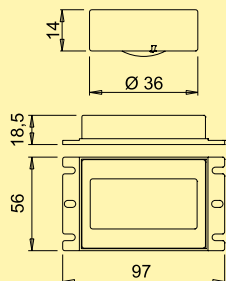

Call-Me schakelaar

- ontvanger en afstandbediening
- 24 V, 72 watt
- met 9-voudige verdeler
- memory functie: de laatste instelling wordt opgeslagen
- dimfunctie
- 150 mm/500 mm toevoerleiding

7063375 zwart	125,21	151,50 €