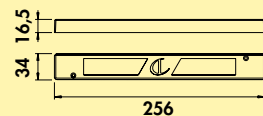

LED converter 2430

- 30 watt, 24 VDC
- met 9-voudige verdeler
- 2000 mm netsnoer
- aansluitwaarden van de afzonderlijke lampen moeten in acht genomen worden (watt)

7062250 wit	61,43	74,33 €