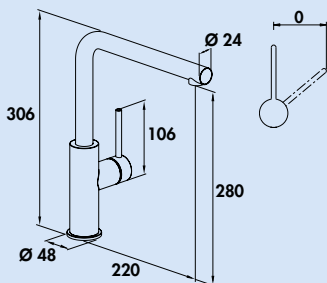

Namor 3

Eengreepsmengkraan. Met zwenkbare uitloop, zijdelingse hendel, laminaire straalregelaar en keramisch binnenwerk

- zwenkbereik 120°
- boor Ø 35 mm

5025005 roestvrij staal, hoogdruk 259,66 **314,19 €**

5025006 zwart mat, hoogdruk 298,32 **360,97 €**