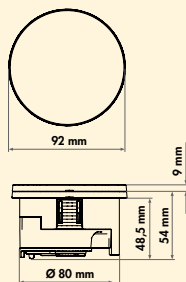

Evoline® Circle80 Hide

NIEUW!

Contactdooselement. Met USB charger (laadstation). Gesloten is het element bijna vlak met het werkblad. Door het deksel te draaien, komen de contactdoos en de USB charger vrij te liggen.

- inbouwdiepte 48,5 mm
- draaideksel zwart
- dubbele USB charger type A+C, 5 V, 2,1 A
- 2500 mm netaansluitingssnoer, veiligheidsstekker los bijgevoegd
- boor-Ø ca. 80 mm
- bladdikte vanaf 10 mm
- zonder deksel is vlakbouw mogelijk
- kabeluitvoer onderaan

8031114 met veiligheidsstopcontact, USB A/C

154,62 187,09 €