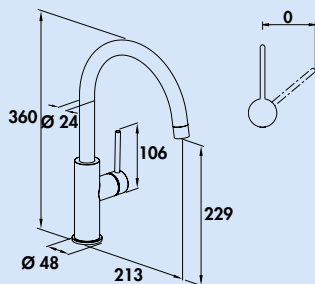

Namor 5

Eéngreepsmengkraan. Met zwenkbare gietuitloop, zijdelingse hendel, laminaire straalregelaar en keramisch binnenwerk.

- zwenkbereik 120°
- boor Ø 35 mm

5025009 roestvrij staal, hoogdruk	259,66	314,19 €
5025010 zwart mat, hoogdruk	298,32	360,97 €