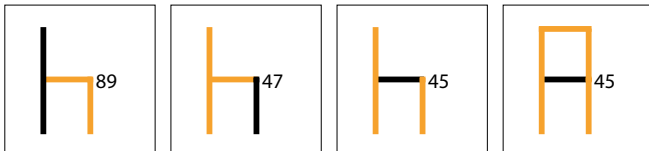

Barile 1K

NIEUW!

Stoel.

- zit en rugleuning imitatieleer gecapitonneerd
- slijtvastheid > 100.000
- gesloten rugleuning
- belastbaar tot ca. 130 kg
- **zetelhoogte 47 cm**

Leveringstijd 4–5 weken.

3038319

3038319 onderstel roestvrij staal, bekleding slib helder (28004)	247,06	298,94 €
3038320 onderstel roestvrij staal, bekleding donkergrijs (31528)	247,06	298,94 €