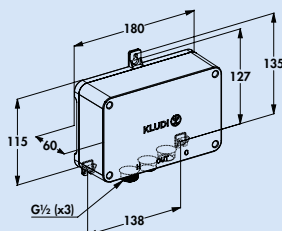

E-GO Voice

Eengreepsmengkraan. Met **zwenk-/uittrekbare** slangdouche (straal/douche omschakelbaar) en elektronisch binnenwerk met **bepijking van heet water** (via app instelbaar). Incl. spraakbesturing en mechanische bediening.

- naar keuze door middel van spraakbesturing (verbonden via WLAN met Amazon Alexa/Google Home), S-FLOW-APP of handmatig te bedienen
- Voice Control: programmeerbare gesproken commando's voor een contactloze bediening
- twee individueel vooringestelde waterhoeveelheden kunnen via de digitale hendel opgevraagd worden
- de S-FLOW-APP omvat een mogelijk kinderslot en informeert bovendien over water- en energieverbruik
- zwenkbereik 360°
- boor-Ø 35 mm
- incl. DO-IT aansluitslangen
- incl. CLICK-IT slanggewicht

5023140 chroom, met netstekker, hoogdruk 1668,07 **2018,36 €**

5023141 zwart mat, met netstekker, hoogdruk 2092,44 **2531,85 €**