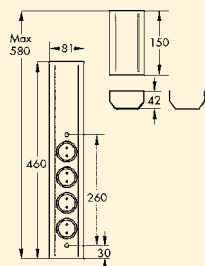

Naar verwachting leverbaar vanaf november 2023.

Mira wand small S

Contactdoos-element. 3-voudig en schakelaar voor externe verlichting.

- roestvrij stalen behuizing in compacte bouwvorm met telescopeerbaar compensatiestuk
- 240 V/16 A
- 460–580 x 81 x 42 mm (H x B x D)
- 2000 mm netaansluitingsleiding, stekker met aarding los bijgevoegd
- 1800 mm schakelaarleiding met Euro-koppeling
- kabeluitlaat achteraan bovenaan

7053092 roestvrij staal 134,45 162,68 €

7053246 zwart mat **NIEUW!** 153,78 186,07 €