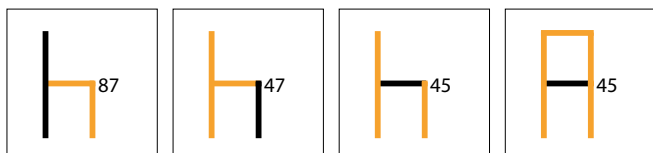

Daimo 1K

1. Stoel.
2. zit en rugleuning imitatieleer gecapitonneerd
   - slijtvastheid > 100.000
   - gesloten rugleuning
   - belastbaar tot ca. 130 kg
   - **zetelhoogte 47 cm**

Leveringstijd 4–5 weken.
Geselecteerde modellen uit voorraad leverbaar.
Actuele levertijdinformatie op naber.com

3038191	onderstel roestvrij staal, bekleding zwart (31529)	251,26	304,02 €
3038192	onderstel roestvrij staal, bekleding slib helder (28004)	251,26	304,02 €
3038193	onderstel roestvrij staal, bekleding antraciet donker (28005)	251,26	304,02 €
3038198	onderstel roestvrij staal, bekleding donkergrijs (31528) NIEUW!	251,26	304,02 €
3038194	onderstel zwart, bekleding zwart (31529)	251,26	304,02 €
3038197	onderstel zwart, bekleding donkergrijs (31528)	251,26	304,02 €
3038196	onderstel zwart, bekleding crème (31507)	251,26	304,02 €
3038199	onderstel zwart, bekleding toffee (31506) NIEUW!	251,26	304,02 €
3038200	onderstel zwart, bekleding cuoio (31515) NIEUW!	251,26	304,02 €

Optioneel toebehoren

1111139	Reinigingsspray voor kunstleder, 500 ml	14,87	17,99 €