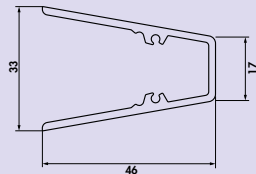

transFORM

Aluminiumprofiel 16/33 x 46 mm. Trapeziumvormig. Opsteekbaar op basisprofiel.

- zwart mat, gepoedercoat
- eindkappen en schroeven inbegrepen

8041212 L 1800 mm	120,59	145,91 €
8041213 L 2400 mm	147,06	177,94 €