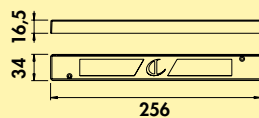

LED converter 2430

- 30 watt, 24 VDC
- met 9-voudige verdeler
- 2000 mm netsnoer
- aansluitwaarden van de afzonderlijke lampen moeten in acht genomen worden (watt)

7062250 wit 61,43 **74,33 €**