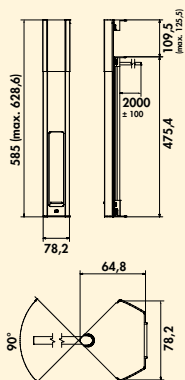

Casia 2L stekkerdoos USB A+C

NIEUW! CE

Hoekvormig stopcontactelement, aluminium. 3-voudig. Geschikt voor verticale en horizontale montage. Met telescopisch compensatiestuk en afdekbare stopcontacten.

- 240 V/16 A
- 1 x USB charger type A, 5 VDC, IA/I out: 1100 mA
- 1 x USB charger type C, 5 VDC, IA/I out: 1100 mA
- 475 x 78 x 64 mm (H x B x D)
- 2000 mm netsnoer, veiligheidsstekker los bijgevoegd
- kabeluitlaat achteraan

7053249 roestvrij staalkleurig 314,29 **380,29 €**

7053250 zwart mat 314,29 **380,29 €**