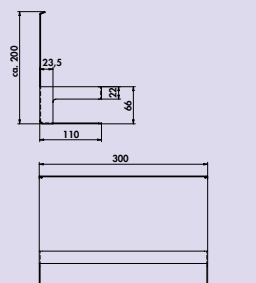

transFORM flessenhouders

1. Met beugel.
   — poedergecoat
   — 195 x 300 x 110 mm (H x B x D)

8041224 zwart mat 83,19 **100,66 €**