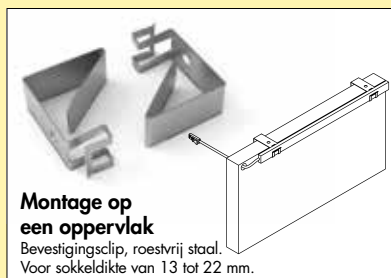

Calamaro LED Flex Stripes incl. sokkelprofiel

Flexibele LED strips. Sfeerverlichting. LED in siliconen gegoten. Eenvoudige montage direct op de sokkel met 3 zelfklevende profielhouders à 900 mm.

Flex Stripes

- 7,2 watt per meter, 12 VDC
- max. 45 lumen/watt
- strip 4 x 10 mm breed, alle 25 mm inkortbaar, vanaf snijpunt geen verbinding meer mogelijk
- incl. 3 x zelfklevende kunststof profielhouders, 900 mm per stuk
- 2000 mm toevoerleiding aan weerszijden
- lichtkleur kan met bijgevoegde adapterkabel van 3000 K warmwit in 4000 K neutraal wit gewijzigd worden

Dit product bevat een lichtbron van energie-efficiëntieklasse F.

Let op: Wij adviseren 4 bevestigingsclips (7061258) per meter!

7061257	L 2600 mm, wit	138,32	167,37 €

Optioneel toebehoren

7061049	LED verbindingsleiding, wit, L 1800 mm	4,03	4,88 €

7061258	Bevestigingsclips, roestv. staal, prijs p. VE van 2 st. NIEUW!	9,08	10,99 €