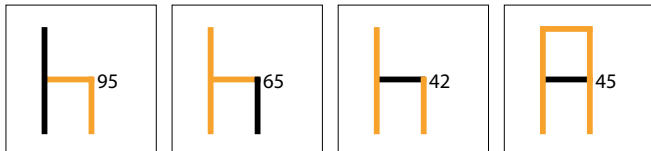

Lino 2K

Barkruk.

- zit en rugleuning imitatieleer gecapitonneerd
- slijtvastheid > 100.000
- gesloten rugleuning
- belastbaar tot ca. 130 kg
- **zetelhoogte 65 cm**

Leveringstijd 4–5 weken.

Geselecteerde modellen uit voorraad leverbaar.

Actuele levertijdinformatie op naber.com

3038295	onderstel zwart, bekleding zwart (31529)	260,50	315,21 €
3038296	onderstel zwart, bekleding donkergrijs (31528)	260,50	315,21 €
3038391	onderstel zwart, bekleding crème (31507)	260,50	315,21 €
3038394	onderstel zwart, bekleding toffee (31506) NIEUW!	260,50	315,21 €
3038395	onderstel zwart, bekleding cuoio (31515) NIEUW!	260,50	315,21 €

Optioneel toebehoren

1111139	Reinigingsspray voor kunstleder, 500 ml	14,87	17,99 €