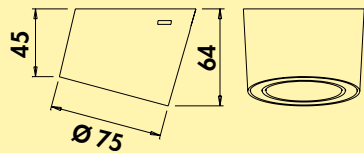

Unika 3 kleurwissel LED

Opbouwlamp. Kast van kunststof, rond, Verlichting zonder zichtbare LED punten met **geïntegreerd** stopcontact.

- 4,5 watt, 24 V
- regeling van de lichtkleur van **2700 K** warmwit tot **3900 K** neutraal wit (alleen in combinatie met Unika 2 LED Touch schakelaar en dimmer 7063369)
- memory functie: de laatste instelling wordt opgeslagen
- dimfunctie: helderheid traploos dimbaar
- max. 80 lumen/watt
- stopcontact 240/ V/16 A
- 2000 mm toevoerleiding
- aansluiting op LED converter 2430 (7062250)

Dit product bevat een lichtbron van de energie-efficiëntieklasse E.

7063370 afzonderlijke lamp met veiligheidsstopcontacten, zwart mat	101,68	123,03 €

Optioneel toebehoren

7062252 LED verbindingsleiding 24, wit, L 2000 mm	4,71	5,70 €