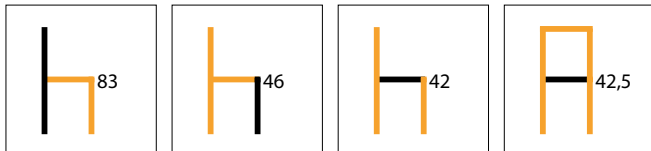

Aiden 1R

NIEUW!

Stoel.

- zit en rugleuning 100 % gerecycled polyester
- slijtvastheid 50.000
- waterafstotend
- open rugleuning
- belastbaar tot ca. 160 kg
- **zithoogte 46 cm**
- levering gedemonteerd

Leveringstijd 4-5 weken.

3039043	onderstel zwart, bekleding beige (01)	197,48	238,95 €
3039044	onderstel zwart, bekleding taupe (01)	197,48	238,95 €
3039045	onderstel zwart, bekleding groen (01)	197,48	238,95 €
Optioneel toebehoren			
3039101	Textiel-verzorgingsset, 2 x 500 ml	57,56	69,65 €