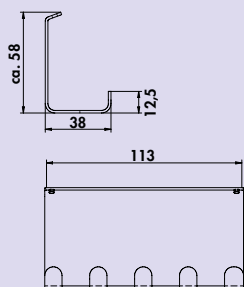

1-voudig. Voor huishoudsrollen.
– gepoedercoat
– 120 x 300 x 110 mm (H x B x D)

8041226 zwart mat 78,99 **95,58 €**

transFORM glazenhouder

Voor 3 glazen.
– gepoedercoat
– 120 x 300 x 80 mm (H x B x D)

8041227 zwart mat 50,84 **61,52 €**