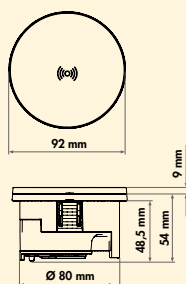

Evoline® Circle80 DisQ

NIEUW!

Contactdooselement. Met USB charger (laadstation). Gesloten is het element bijna vlak met het werkblad. Door het deksel te draaien, komen de contactdoos en de USB charger vrij te liggen.

- Qi inductief laadstation in het deksel (Wireless Charger). Draadloos laden van de mobiele telefoons door de Qi standaard met maximaal 15 watt en magnetische functie
- externe stekernetvoeding voor Qi-laadfunctie los bijgevoegd, waarvoor een extra contactdoos benodigd wordt
- inbouwdiepte 48,5 mm
- draaideksel zwart
- dubbele USB charger type A+C, 5 V, 2,1 A
- 2500 mm netaansluitingssnoer, veiligheidsstekker los bijgevoegd
- boor-Ø ca. 80 mm
- bladdikte vanaf 10 mm
- kabeluitvoer onderaan

8031115 met veiligheidsstopcontact, USB A/C

284,03 343,68 €