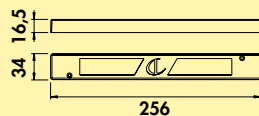

Optioneel toebehoren

7062252 LED verbindingsleiding 24, wit, L 2000 mm	4,71	5,70 €

LED converter 2430

- 30 watt, 24 VDC
- met 9-voudige verdeler
- 2000 mm netsnoer
- aansluitwaarden van de afzonderlijke lampen moeten in acht genomen worden (watt)

7062250 wit	61,43	74,33 €