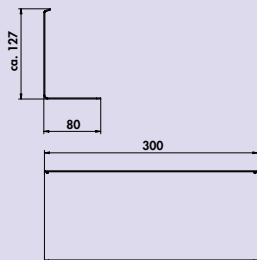

transFORM glazenhouder

Voor 3 glazen.
– gepoedercoat
– 120 x 300 x 80 mm (H x B x D)

8041227 zwart mat 50,84 **61,52 €**