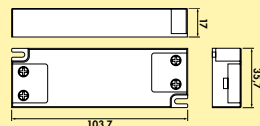

LED converter 20

- 20 watt, 12 VDC
- met 6-voudige verdeler
- 2000 mm netsnoer
- aansluitwaarden van de afzonderlijke lampen moeten in acht genomen worden (watt)

7062309	grijs	46,30	56,02 €