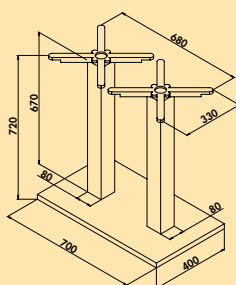

Livia E Duo zwart mat

NIEUW!

1. Tafelonderstel, hoekig.
2. buis 80 x 80 mm
   - bodemplaat 700 x 400 mm
   - incl. regelbare poten voor het compenseren van oneffenheden van de grond
   - bevestigingskruizen boven 680 x 330 mm
   - voor tafelblad max. 1400 x 800 mm (niet in de leveringsomvang inbegrepen)
   - **H 720 mm**
   - belastbaar tot ca. 70 kg
   - niet inkortbaar
   - niet geschikt voor granietbladen
   - levering gedemonteerd

3036418 zwart mat

252,10 **305,04 €**