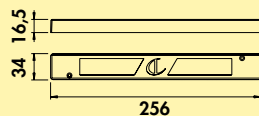

LED converter 2430

- 30 watt, 24 VDC
- met 9-voudige verdeler
- 2000 mm netsnoer
- aansluitwaarden van de afzonderlijke lampen moeten in acht genomen worden (watt)

7062250 wit	61,43	74,33 €