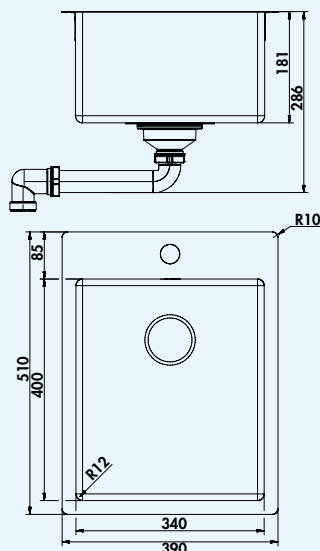

Bestelnr. 5011250

Corno Basso PR2

Inbouw-spoelunit. Enkel bekken. 3 1/2" af- en overloopgarnituur.

Vlakke rand: ook geschikt voor vlakbouw

- geschikt voor werkbladdikten van 10 mm tot 40 mm
- uitzaagafmeting ca. 375 x 495 mm (inbouw-spoelunit)