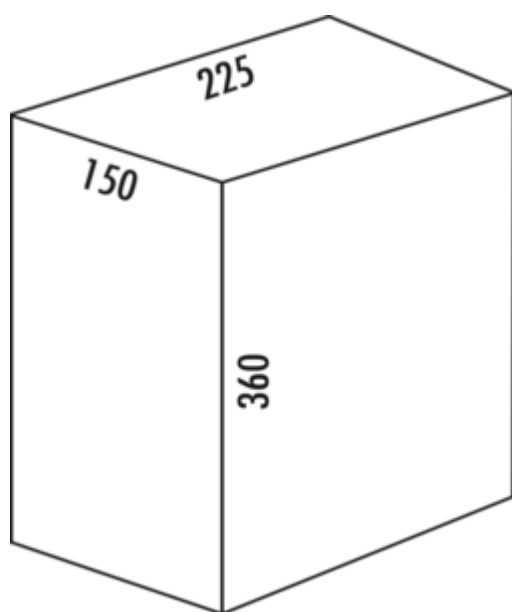

WESCO® Drahtbügel-Eimer 10 Liter

Produktnummer: 8010118
Konfiguration: alugrau, 10 Liter

Konfigurationsoptionen

8010118 | alugrau, 10 Liter

- ✓ Einzeleimer
- ✓ eckig
- 360 x 150 x 225 mm (H x B x T)

[weitere Infos...](#)

Technische Daten

Artikeltyp	Einzeleimer	Anzahl Behälter	1
Marke	WESCO®	Gesamtvolumen	10 l
Höhe	360 mm	Volumen/Inhalt Behälter 1	10 l
Breite	150 mm	Form	eckig
Material	Kunststoff	Volumen/Inhalt Behälter	10
Deckel	Nein		