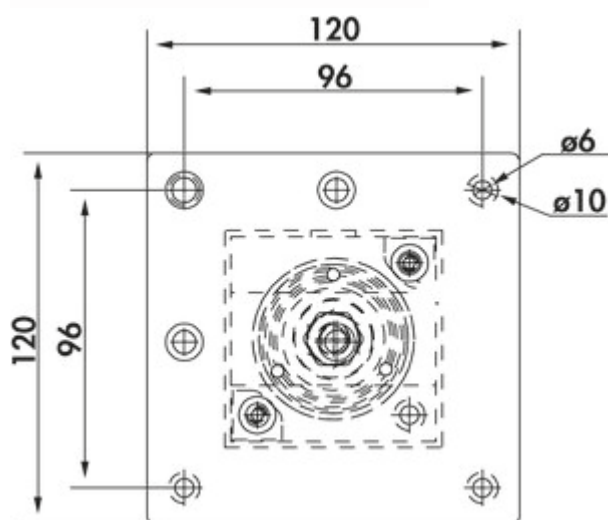

Connero 2

Productnummer: 3011108

Configuratie: zwart mat, H 720 mm

Configuratie-opties

3011108 | zwart mat, H 720 mm

3011109 | zwart mat, H 870 mm

3011110 | zwart mat, H 1100 mm

✓ Steunvoet

✓ vierkant

✓ recht

Steunvoet. Vierkantig, niet inkortbaar.

— hoogte excl. 5 mm hoogteverstelling

— buis 70 x 70 mm

— kan met de hoek gelijk/in het midden gemonteerd worden

— met 2 geïntegreerde veiligheidscontactdozen

— snoer 1900 mm, met 3 aders, vrije uiteinden

— draagvermogen ca. 120 kg

[meer info...](#)

Technische gegevens

Type artikel	Steunvoet	Hoogteverstelling	5 mm
Hoogte	720 mm	Versie ondersteuningselement	recht
Eigenschappen	niet inkortbaar	Aantal geïntegreerde SCHUKO stopcontacten	2
Vorm	vierkant	Buisafmeting	70 x 70 mm
Draagkracht	120 kg	Montagehoogte op console	2 mm
Lengte van de toevoerleiding (primair)	1.900 mm		