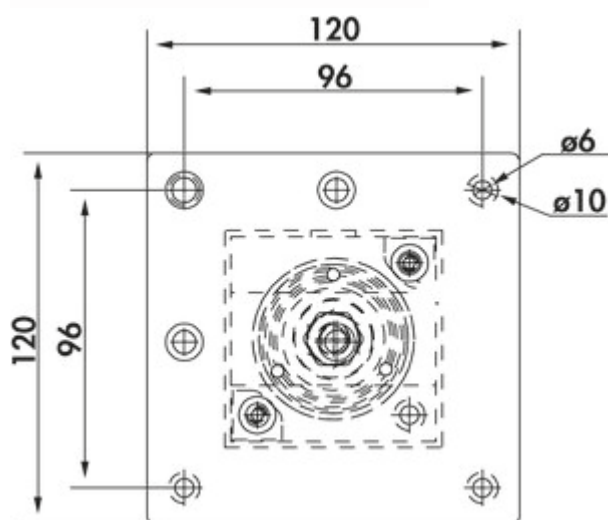

Connero 2

Productnummer: 3011108

Configuratie: zwart mat, H 720 mm

Configuratie-opties

3011108 | zwart mat, H 720 mm

3011109 | zwart mat, H 870 mm

3011110 | zwart mat, H 1100 mm

✓ Steunvoet

✓ vierkant

✓ recht

Steunvoet. Vierkantig, niet inkortbaar.

— hoogte excl. 5 mm hoogteverstelling

— buis 70 x 70 mm

— kan met de hoek gelijk/in het midden gemonteerd worden

— met 2 geïntegreerde veiligheidscontactdozen

— snoer 1900 mm, met 3 aders, vrije uiteinden

— draagvermogen ca. 120 kg

[meer info...](#)

Technische gegevens

Type artikel	Steunvoet	Hoogteverstelling	5 mm
Garantie	2 jaar Naber-garantie (behalve op slijtageonderdelen), de algemene garantievoorwaarden van Naber GmbH zijn van toepassing.	Versie ondersteuningselement	recht
Eigenschappen	niet inkortbaar	Aantal geïntegreerde SCHUKO stopcontacten	2
Vorm	vierkant	Buisafmeting	70 x 70 mm
Draagkracht	120 kg	Montagehoogte op console	2 mm
Lengte van de toevoerleiding (primair)	1.900 mm		