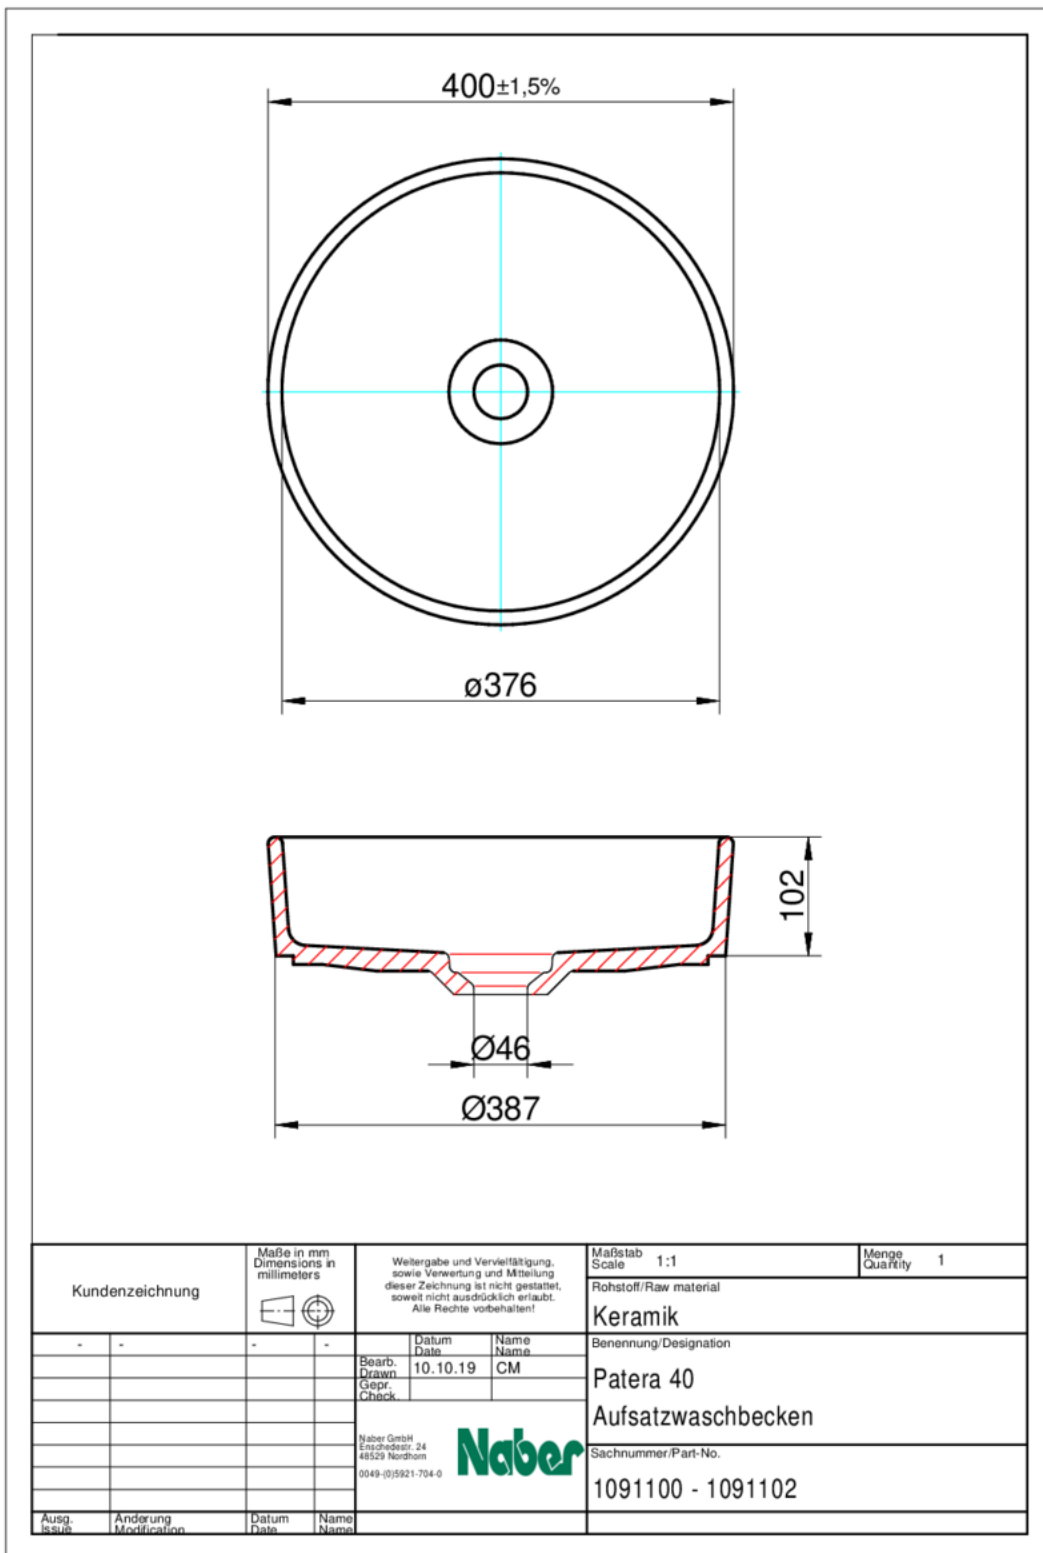

Maßskizze (PDF)