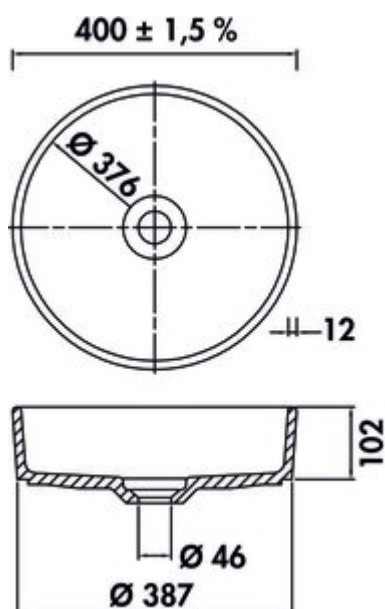

### Konfigurationsoptionen

1091100 | weiß glänzend

1091101 | schiefer

1091102 | nero

- ✓ Waschbecken
  - ✓ Keramik
  - ✓ inkl. Ablauf mit keramischer Abdeckung
- Aufsatzwaschbecken rund. Keramik.
- inkl. Ablauf mit keramischer Abdeckung
  - Ausschnittmaß ca. Ø 357 mm
  - Becken nicht verschließbar

### Technische Daten

Artikeltyp	Spüle	Ausschnittmaß	ca. Ø 357 mm
Breite	387 mm	Armaturenbank	Nein
Material	Keramik	Anzahl Becken	1 Hauptbecken
Einbauvariante	Waschbecken	Ventilart	Becken nicht verschließbar
Breite Hauptbecken	376 mm	Garnitur	inkl. Ablauf mit keramischer Abdeckung
Tiefe Hauptbecken	376 mm	Schrankbreite	500 mm