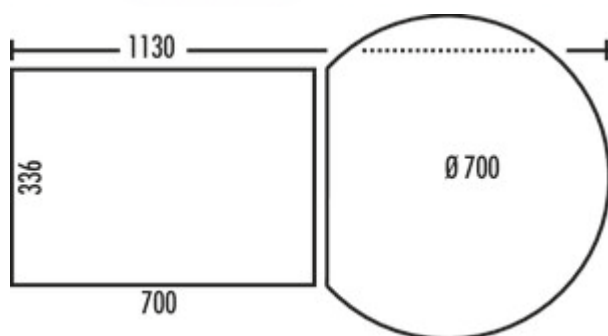

Rondo[®] 2 plus

Productnummer: 8011162

Configuratie: lichtgrijs

Configuratie-opties

8011162 | lichtgrijs

- ✓ Uittrektechniek voor draaideuren
- ✓ volledig uittrekbaar
- ✓ 46 l

Voor hoekkasten vanaf 900 x 900 mm.

— afvalvolume 34 (1 x 18/2 x 8) liter

Extra uitvoering:

- multifunctionele emmer (12 liter) met geperforeerd deksel
- 2 schalen voor benodigdheden
- volledig deksel met opbergvlak
- techniek: volledig uittrekbaar/draaibaar
- montage: kastbodem/360° draaibaar
- met slechts 351 mm inbouwhoogte de ideale ruimtebesparing

[meer info...](#)

Technische gegevens

Type artikel	Systeem voor afvalinzameling	Technologie openen	volledig uittrekbaar
Breed	700 mm	Type afvalverzamelaar	Uittrektechniek voor draaideuren
Kastbreedte	900x900 mm	Totaal volume	46 l
Monteren/bevestigen	kastbodem/360° draaibaar	Volume/inhoud container 1	18 l
Materiaal container	kunststof	Volume/inhoud container 2	8 l
Kleur totale dekking	lichtgrijs	Volume/inhoud container 3	8 l
Kleur deksel	lichtgrijs	Volume/inhoud container 4	12 l
Materiaal Deckel	kunststof	Vorm	hoekig
Omslag	Ja	Installatiehoogte	351 mm
Type hoes	Volledig deksel	Volume/inhoud container	18/8/8/12
Aantal containers	4	Bestaande uit	multifunctionele emmer (12 liter) met geperforeerd deksel 2 schalen voor benodigdheden volledig deksel met opbergvlak