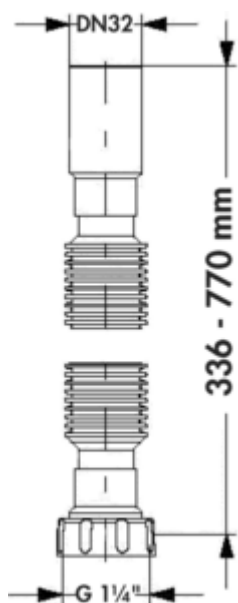

## Tuyau de raccordement pour siphon de salle de bain

Numéro de produit: 1051071

Configuration: blanc

### Options de configuration

1051071 | blanc

- ✓ Accessoire
- flexible et extractible selon les besoins
- 1 ¼"

[plus d'infos...](#)

### Fiche technique

|                |            |          |      |
|----------------|------------|----------|------|
| Type d'article | Accessoire | Filetage | 1 ¼" |
|----------------|------------|----------|------|