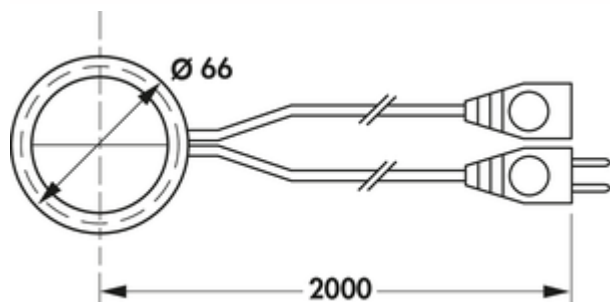

Rondo interrupteur en saillie

Numéro de produit: 7053096

Configuration: blanc

Options de configuration

7053096 | blanc

7053098 | couleur acier inox

- ✓ Interrupteur
- 230 V, max. 2,5 A
- forme ronde
- prise euro plate et accouplement
- 2 x 2000 mm de conduite de raccordement au réseau

[plus d'infos...](#)

Fiche technique

Type d'article	Interrupteur	Forme	rond
Largeur	66 mm	Raccordement	D'un côté
Montage/fixation	montage en saillie	Longueur du câble secondaire/de l'interrupteur	2.000 mm
Tension du réseau	230 V	Type de câble secondaire/câble d'interrupteur	avec couplage Euro