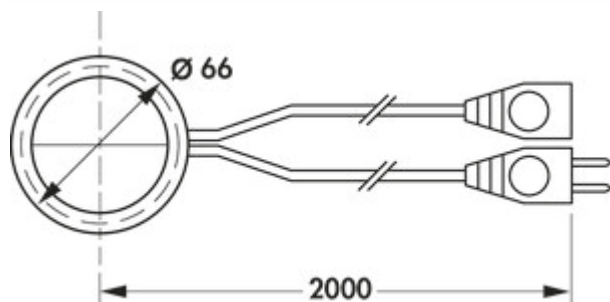

Rondo interrupteur en saillie

Numéro de produit: 7053096

Configuration: blanc

Options de configuration

7053096 | blanc

7053098 | couleur acier inox

- ✓ Interrupteur
- 230 V, max. 2,5 A
- forme ronde
- prise euro plate et accouplement
- 2 x 2000 mm de conduite de raccordement au réseau

[plus d'infos...](#)

Fiche technique

Type d'article	Interrupteur	Forme	rond
Largeur	66 mm	Raccordement	D'un côté
Montage/fixation	montage en saillie	Longueur du câble secondaire/de l'interrupteur	2.000 mm
Tension du réseau	230 V	Type de câble secondaire/câble d'interrupteur	avec couplage Euro