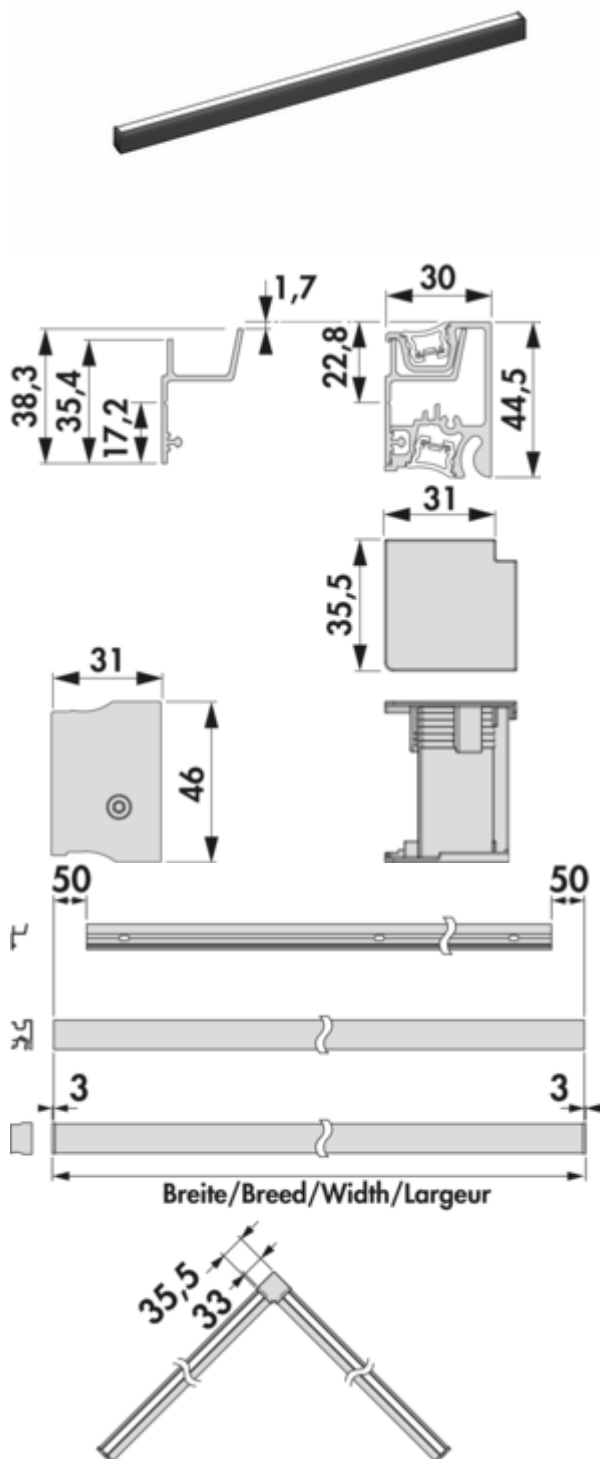

Lucento profielsysteem

Productnummer: 7062453

Configuratie: 2600mm, 50,96 W, zwart

Configuratie-opties

7062450 | 1200mm, 23,52 W, zwart

7062451 | 1500mm, 29,4 W, zwart

7062452 | 1800mm, 35,28 W, zwart

7062453 | 2600mm, 50,96 W, zwart

- ✓ Relingsysteem
- ✓ Materiaal: aluminium
- ✓ hoekig

Universeel bruikbaar profielsysteem van zwart geanodiseerd aluminium voor woonruimte, keuken of badkamer.

- profiel met LED verlichting en lichtpaneel
- traploze regeling van de lichtkleur van 2700 K warmwit tot 6500 K koudwit
- 24 V

Set bestaande uit:

- basisprofiel
- wandprofiel
- 2 x afdekprofiel
- 2 x LED strip 9,8 watt per meter met elk 2x 2000 mm snoer (1200 en 1500 mm slechts één keer)
- trekontlasting voor LED strip
- beslagzak met 2 einddoppen en 1 binnenhoek
- beslagzak wandbevestiging **Dit product bevat een lichtbron van de energie-efficiëntieklasse C.**

[meer info...](#)

Technische gegevens

| | | | |
|--------------|---------------|--|----------|
| Type artikel | Relingsysteem | Gebruiksgebied & toepassing | Binnen |
| Hoogte | 44,5 mm | Lichtbron inbegrepen | Ja |
| Breed | 2.600 mm | Dimmer | Ja |
| Materiaal | aluminium | Lengte van de toevoerleiding (primair) | 2.000 mm |
| Vorm | hoekig | Verlichting | Ja |