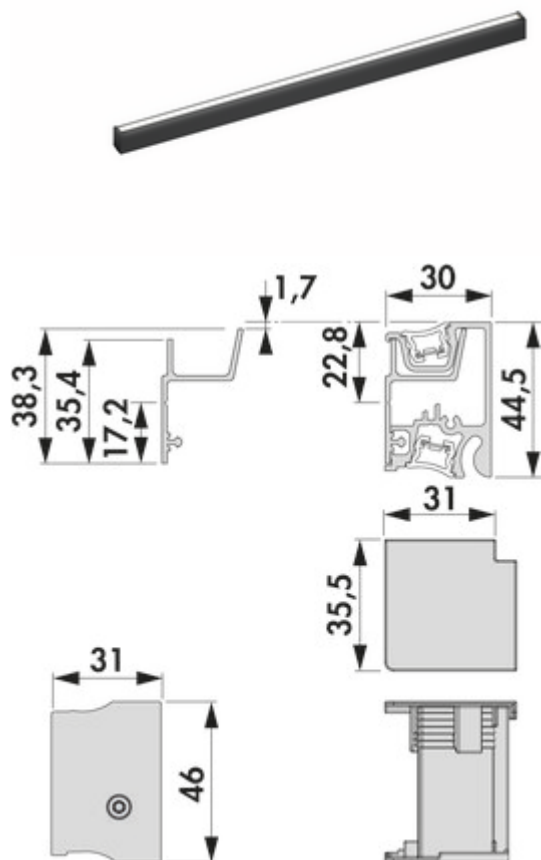

Lucento profielsysteem

Productnummer: 7062453

Configuratie: 2600mm, 50,96 W, zwart

Configuratie-opties

7062450 | 1200mm, 23,52 W, zwart

7062451 | 1500mm, 29,4 W, zwart

7062452 | 1800mm, 35,28 W, zwart

7062453 | 2600mm, 50,96 W, zwart

- ✓ Relingsysteem
- ✓ Materiaal: aluminium
- ✓ hoekig

Universeel bruikbaar profielsysteem van zwart geanodiseerd aluminium voor woonruimte, keuken of badkamer.

- profiel met LED verlichting en lichtpaneel
- traploze regeling van de lichtkleur van 2700 K warmwit tot 6500 K koudwit
- 24 V

Set bestaande uit:

- basisprofiel
- wandprofiel
- 2 x afdekprofiel
- 2 x LED strip 9,8 watt per meter met elk 2x 2000 mm snoer (1200 en 1500 mm slechts één keer)
- trekontlasting voor LED strip
- beslagzak met 2 einddoppen en 1 binnenhoek
- beslagzak wandbevestiging Dit product bevat een lichtbron van de energie-efficiëntieklasse C.

[meer info...](#)

Technische gegevens

Type artikel	Relingsysteem	Lichtbron inbegrepen	Ja
Breed	2.600 mm	Dimmer	Ja
Materiaal	aluminium	Lengte van de toevoerleiding (primair)	2.000 mm
Vorm	hoekig	Verlichting	Ja
Gebruiksgebied & toepassing	Binnen		