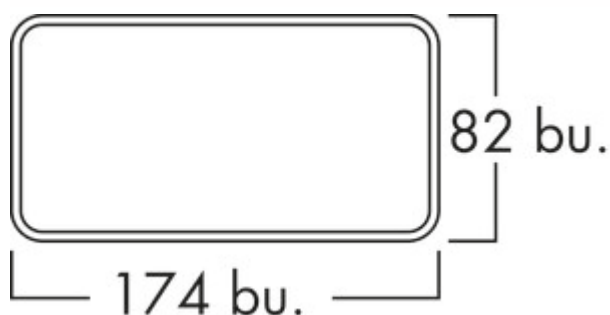

E-Jal Col® flow 125 muurdoorvoerunit incl. THERMOBOX

Productnummer: 4033044

Configuratie: wit, roestvrij staal

Configuratie-opties

4033044 | wit, roestvrij staal

✓ Muurdoorvoerunit

✓ montage in de wand

Muurdoorvoerunit met telescoombuis, incl. ingebouwd warmte-isolatiesysteem THERMOBOX en roestvrijstalen buitenjaloezie E-Jal Col®. Leischoepen aan de panelen van de jaloezie zorgen voor een optimale stromingsgeleiding.

— buisaansluiting 174 x 82 mm

— aansluitdiepte 80 mm

— inbouwdiepte 350–500 mm, inkortbaar tot 240 mm

— muurdoorvoer \varnothing ca. 132 mm

— Blower-Door gecertificeerd (vereiste openingsdruk >65 Pa)

[meer info...](#)

Technische gegevens

Type artikel	Muurdoorvoerunit	Ondersteuningsdiepte	80 mm
Breed	198,4 mm	Diameter aansluiting	125 mm
Materiaal	roestvrij staal	Wandbox-versie	muurdoorvoerunit met telescoombuis, incl. ingebouwd warmte-isolatiesysteem THERMOBOX en roestvrijstalen buitenjaloezie E-Jal Col® leischoepen aan de panelen van de jaloezie zorgen voor een optimale stromingsgeleiding
Monteren/bevestigen	montage in de wand	Afmetingen buismof	buisaansluiting 174 x 82 mm
Certificering	roestvrij	Systeemdimensie	125
Eigenschappen	inkortbaar	Uitgangsaandrijving	hoekig
Vorm	hoekig	Ventilatiesysteem	COMPAIR flow 125
Installatie diepte	350–500 mm	Openingsdruk	> 65 Pa
Verkortbaarheid	inkortbaar tot 240 mm		