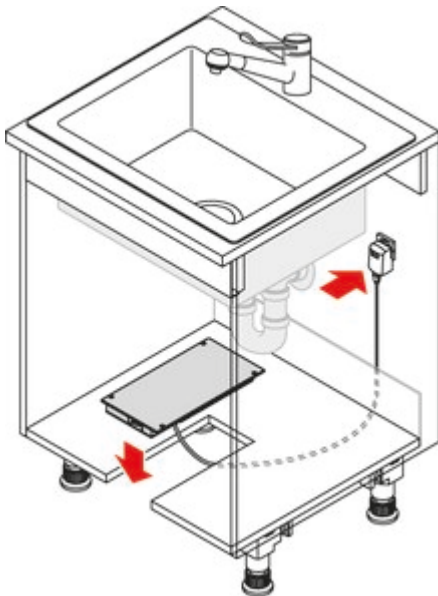

LED Fußkick Libero 3.0 mit Sprachsteuerung

Produktnummer: 8011212

Konfiguration: weiß

Konfigurationsoptionen

8011212 | weiß

- ✓ Zubehör
- ✓ eckig

Motorisch gesteuerter Auswerfer für alle Auszüge mit Frontauszug. Kompatibel zu Alexa (Amazon) Sprachsteuerungssystemen. Montage im vorderen Bereich des Schrankbodens.

Benötigter Sockelrücksprung ab Korpuskante: ca. 50 mm, Sockelhöhe min. 100 mm
Stromversorgung: bis 230 Volt, herkömmliche Steckdosen mit 2000 mm Kabel USB-C/USB Stecker, tropfwassergeschützt nach IP21.

- einfache Bedienung durch Fußsensor und/oder Sprachsteuerung
- für Unterschränke von 300–1200 mm Breite
- integrierte LED-Auffindbeleuchtung, dimmbar, abschaltbar
- Auswurfstärke einstellbar, Sensor-Empfindlichkeit einstellbar
- intelligente Steuerung, erkennt Hindernisse dank Rutschkupplung
- Produktmaße: 33 x 157 x 300 mm (H x B x T)
- Ausschnittsmaße: 127 x 286 mm (B x T)

Einstellung und Konfiguration über Webbrowser.

[weitere Infos...](#)

Technische Daten

Artikeltyp	Zubehör
Breite	157 mm
Schrankbreite	für 300–1200 mm
Montage/Befestigung	Schrankboden

Weiteres	Benötigter Sockelrücksprung ab Korpuskante: ca. 50 mm, Sockelhöhe min. 100 mm integrierte LED-Auffindbeleuchtung, dimmbar, abschaltbar Auswurfstärke einstellbar, Sensor-Empfindlichkeit einstellbar Einstellung und Konfiguration über Webbrowser
Bauart Abfallsammler	Auswerfer für Frontauszüge
Form	eckig