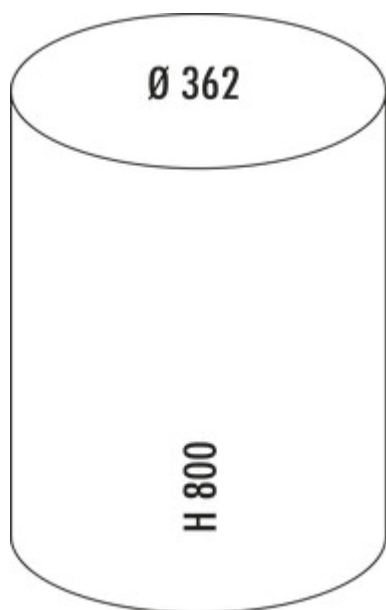

WESCO® Big Baseboy 30

Productnummer: 8011520

Configuratie: rood

Configuratie-opties

- 8011519 | wit
- 8011520 | rood
- 8011521 | nieuwzilver
- 8011522 | grafiet
- 8011523 | amandel
- 8011524 | zwart
- 8011525 | zwart mat
- 8011526 | wit mat
- 8011527 | grafiet mat
- 8011528 | zandmat

- ✓ Vrijstaande containers
- ✓ voetstapmechanisme
- ✓ 30 l
- afvalvolume 30 liter
- corpus en deksel van gepoedercoate stalen plaat
- emmer metaal
- pedaal metaal met een rubberen pedaalvlak
- vloerring kunststof

[meer info...](#)

Technische gegevens

Type artikel	Vrijstaande containers	Vaatwasmachinebestendig	Niet vaatwasmachinebestendig
Merk	WESCO®	Hoogte inzetstuk	625 mm
Breed	362 mm	Breed gebruik	244 mm
Materiaal Deckel	Poedergecoat plaatstaal	Materiaal inzetstuk	metaal
Omslag	Ja	Volume/inhoud container	30
Type hoes	Sluitdeksel	Afmetingen afvalbak (Wesco.de)	800 x 362
Technologie openen	voetstapmechanisme	Vergrendelmechanisme	Met demper
Type afvalverzamelaar	Vrijstaande containers	Material Korpus	Poedergecoat plaatstaal
Totaal volume	30 l	Materiaal voetstappen	Metaal met rubberen loopvlak
Volume/inhoud container 1	30 l	Materiaal vloerring	kunststof
Vorm	rond	Oud Wesco artikelnr.	134731-02