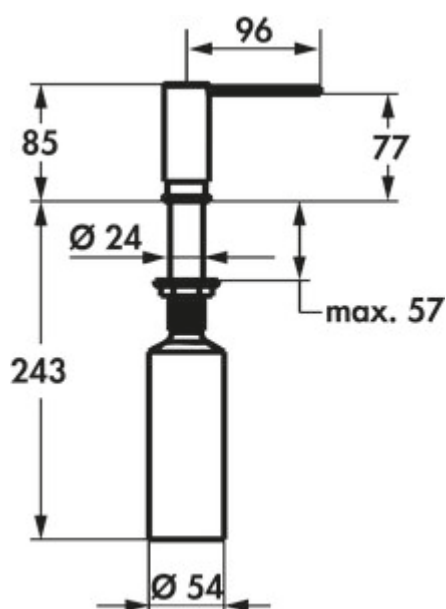

KWC Spülmittelspender Modern Style

Produktnummer: 5022297

Konfiguration: Edelstahl

Konfigurationsoptionen

5022297 | Edelstahl

✓ Spülmittelspender

✓ 0,3 l

✓ KWC

Spülmittelspender. Inhalt 300 ml. Befüllung von oben.

— Bohr-Ø 26 mm

[weitere Infos...](#)

Technische Daten

Artikeltyp	Spülmittelspender	Breite	24 mm
Marke	KWC	Material	Edelstahl
Aufbauhöhe gesamt	85 mm	Arbeitsplattenstärke	57 mm
Ausladung	96 mm	Volumen/Inhalt	0,3 l
Auslaufhöhe	77 mm	Befüllung von oben	Ja
Bohrdurchmesser	26 mm		