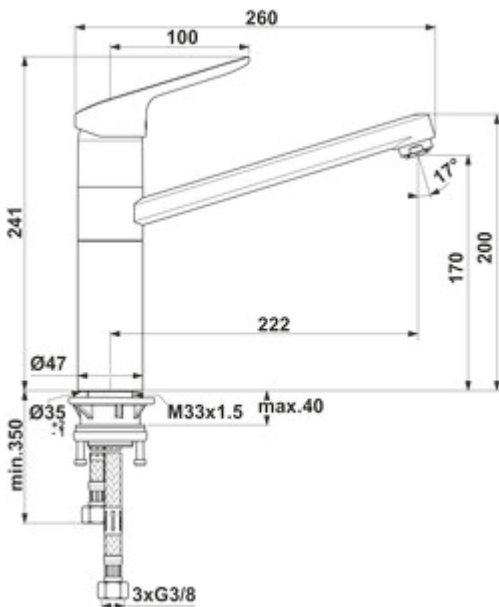

### Configuratie-opties

5024164 | chroom, hoogdruk

5024165 | chroom, laagdruk

✓ Gootsteenkraan

✓ laagdruk

✓ Zwenkbaar

Eengreepsmengkraan. Met zwenkbare uitloop en keramisch binnenwerk.

— zwenkbereik 360°

— boor Ø 35 mm

German  
Engineering

[meer info...](#)

### Technische gegevens

Type artikel	Gootsteenkraan	Patroon met keramische afdichtingschijven	Ja
Merk	Ideal Standard	Draaibare uitloop	360°
Aantal handgrepen	1	Klantenservice van de fabriek	Ja
Totale installatiehoogte	241 mm	Type fitting	Eengreepsmengkraan
Bereik	222 mm	Bedrijfsdruk	laagdruk
uitloop	Zwenkbaar	Breed	47 mm
Afvoerhoogte	171 mm	Materiaal	messing
Bedrijfsmodus	Hefboom	Werkbladdikte	40 mm
Boordiameter	35 mm	Aantal kraangaten	1
positie hendel	boven	Temperatuurbegrenzer/brandbeveiliging	Ja
Hefboomlengte	101 mm	Hellingshoek van beluchter	17 °
Garantie van de fabrikant	5 jaar garantie af fabriek 10 jaar after-sales garantie op onderdelen	Debiet bij 3 bar (koud)	6 l/min