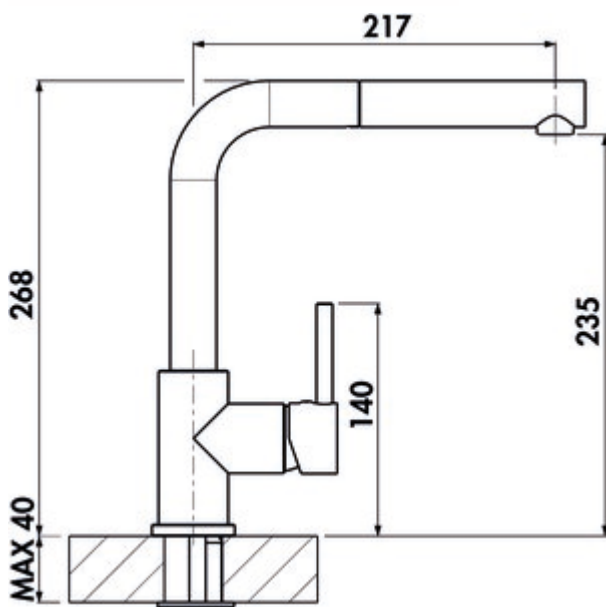

LINEA Arco 2

Produktnummer: 5011253

Konfiguration: edelstahlfinish, Hochdruck

Konfigurationsoptionen

- 5011252 | chrom, Hochdruck
- 5011253 | edelstahlfinish, Hochdruck
- 5011262 | schwarz matt, Hochdruck
- 5011263 | graphit, Hochdruck
- 5011265 | chrom, Niederdruck
- 5011266 | edelstahlfinish, Niederdruck
- 5011267 | schwarz matt, Niederdruck
- 5011268 | graphit, Niederdruck
- 5011271 | kupferfarbig, Hochdruck

- ✓ Spültischarmatur
- ✓ Hochdruck
- ✓ mit schwenk-/herausziehbarem Auslauf

Einhebelmischer. Mit schwenk-/herausziehbarem Metallauslauf, seitlichem Hebel, Laminarstrahlregler und Keramikkartusche.

- Schwenkbereich 360°
- Bohr-Ø 35 mm
- entspricht der deutschen und europäischen Trinkwasserverordnung/-richtlinie

BELGAQUA

weitere Infos...

Technische Daten

Artikeltyp	Spültischarmatur	Armaturenart	Einhebelmischer
Marke	LINEA	Betriebsdruck	Hochdruck
Anzahl Griffe	1	Material	Messing
Aufbauhöhe gesamt	268 mm	Arbeitsplattenstärke	40 mm
Ausladung	217 mm	Hahnlochanzahl	1
Auslauf	mit schwenk-/herausziehbarem Auslauf	Kartuschengröße	35 mm
Auslaufhöhe	235 mm	federgeführte Schlauchbrause	Nein
Bedienungsart	Hebel	Mindestabstand Wand zu Mitte Hahnlochbohrung	10 mm
Bohrdurchmesser	35 mm	Anschlussart	G 3/8" F
Griffposition	rechts	Anschlussgröße	DN 15
Kartusche mit keramischen Dichtscheiben	Ja	Anschlusschläuche	450 mm
Schwenkbereich Auslauf	360°		