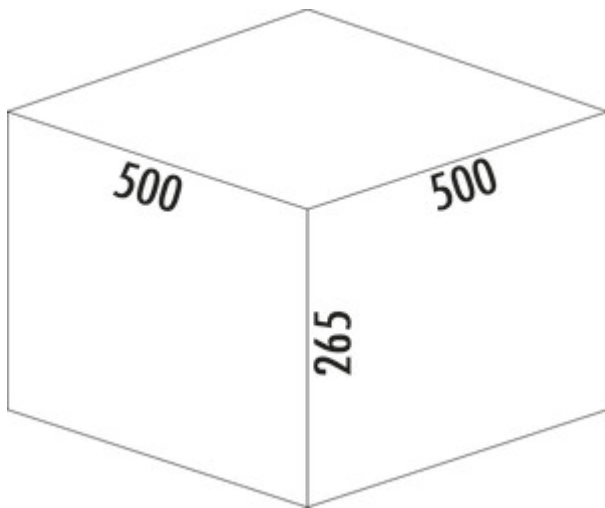

WESCO® Pullboy Versa® 265 S/500-3

Produktnummer: 8011713
 Konfiguration: anthrazit, H 265 mm

Konfigurationsoptionen
 8011713 | anthrazit, H 265 mm

- ✓ Vorhandene Auszüge
 - ✓ 29 l
 - ✓ Anzahl Behälter: 3
- Zur Montage auf vorhandenen Auszügen mit einer Nenntiefe von 500 mm.
- minimale Einbautiefe (Innenmaß Schubkasten) 500 mm
 - Abfallvolumen 29 (2 x 7/ 1 x 15) Liter
 - inkl. Einzeldeckel
 - Gesamthöhe 265 mm
 - optionaler Gesamtdeckel kann hinter oberer Front platzsparend montiert werden
 - Bodenwanne 462 x 500 mm (B x T), zuschneidbar bis 307 x 462 mm (B x T)

[weitere Infos...](#)

Technische Daten

Artikeltyp	Abfallsammelsystem	Anzahl Behälter	3
Marke	WESCO®	Bauart Abfallsammler	Vorhandene Auszüge
Breite	500 mm	Gesamtvolumen	29 l
Schrankbreite	500 mm	Volumen/Inhalt Behälter 1	7 l
Montage/Befestigung	auf vorhandenen Auszügen	Volumen/Inhalt Behälter 2	7 l
Hinweis	optionaler Gesamtdeckel kann hinter oberer Front platzsparend montiert werden	Volumen/Inhalt Behälter 3	15 l
Weiteres	Bodenwanne 462 x 500 mm (B x T) – zuschneidbar	Form	eckig
Material Behälter	Kunststoff	Einbauhöhe	265 mm
Material Deckel	Kunststoff	Volumen/Inhalt Behälter	7/7/15
Deckel	Ja	Einbautiefe	500 mm
Deckelart	Verschlussdeckel	Einzeleimer entnehmbar	Ja

Zubehör

8011718 Pullboy® Gesamtdeckel 1, Zubehör, anthrazit, B 500 mm