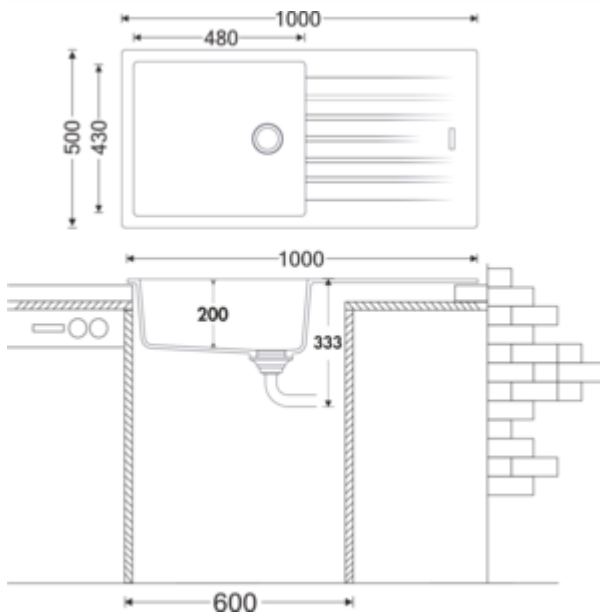

Angola 100 L

Produktnummer: 1106035
Konfiguration: granit magnolia

Konfigurationsoptionen

1106031 | granit nero
1106032 | granit espresso
1106033 | granit metallico
1106035 | granit magnolia
1106036 | granit concrete
1106037 | granit lava
1106038 | granit nero assoluto

- ✓ Einbauspüle
- ✓ Composite
- ✓ Exzentergarnitur, verchromt

Einbauspüle. Composite, mit großem Becken und Abtropffläche, reversibel. 3½" Siebkorbventil mit Drehexzentergarnitur, verchromt.

- beidseitig durchgebohrt
- geeignet für Arbeitsplattenstärken von 22 mm bis 44 mm
- Ausschnittmaß ca. 980 x 480 mm
- auch verwendbar in Kombination mit Heißwasser-Armaturen (+/-100 °C)

[weitere Infos...](#)

Technische Daten

Artikeltyp	Spüle	Lochbohrungen	2
Höhe	200 mm	Hinweis Armaturbohrung	vorgebohrt
Breite	1.000 mm	Anordnung Becken	Reversibel
Material	Composite	Anzahl Becken	1 Hauptbecken
Einbauvariante	Einbauspüle	Anzahl Überlaufstellen	1
Breite Hauptbecken	480 mm	Abtropffläche	Mit geriffelter Abtropffläche
Höhe Hauptbecken	200 mm	Ventilart	3 1/2" Siebkorbventil
Tiefe Hauptbecken	430 mm	Überlauf	Überlauf im Hauptbecken
Ausschnittmaß	ca. 980 x 480 mm	Garnitur	Exzentergarnitur, verchromt
Materialstärke Arbeitsplatte maximal	44 mm	Schrankbreite	600 mm
Materialstärke Arbeitsplatte minimal	22 mm	Garniturbetätigung	Drehexzenter verchromt
Anzahl Hahnlöcher	1	geeignet für	auch verwendbar in Kombination mit Heißwasser-Armaturen (+/-100 °C)
Armaturenbank	Ja		

Einbaumaße (PDF)