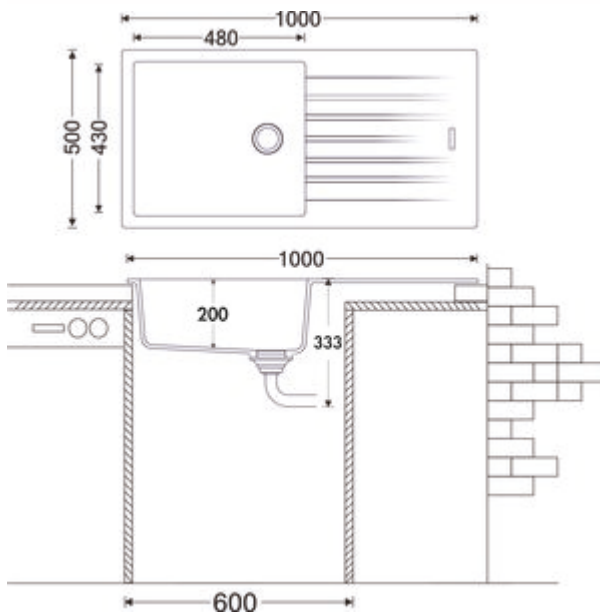

Angola 100 L

Produktnummer: 1106035
Konfiguration: granit magnolia

Konfigurationsoptionen

- 1106031 | granit nero
- 1106032 | granit espresso
- 1106033 | granit metallico
- 1106035 | granit magnolia
- 1106036 | granit concrete
- 1106037 | granit lava
- 1106038 | granit nero assoluto

- ✓ Einbauspüle
- ✓ Composite
- ✓ Exzentergarnitur, verchromt

Einbauspüle. Composite, mit großem Becken und Abtropffläche, reversibel. 3½" Siebkorbventil mit Drehexzentergarnitur, verchromt.

- beidseitig durchgebohrt
- geeignet für Arbeitsplattenstärken von 22 mm bis 44 mm
- Ausschnittmaß ca. 980 x 480 mm
- auch verwendbar in Kombination mit Heißwasser-Armaturen (+/-100 °C)

[weitere Infos...](#)

Technische Daten

Artikeltyp	Spüle	Lochbohrungen	2
Breite	1.000 mm	Hinweis Armaturbohrung	vorgebohrt
Material	Composite	Anordnung Becken	Reversibel
Einbauvariante	Einbauspüle	Anzahl Becken	1 Hauptbecken
Breite Hauptbecken	480 mm	Anzahl Überlaufstellen	1
Höhe Hauptbecken	200 mm	Abtropffläche	Mit geriffelter Abtropffläche
Tiefe Hauptbecken	430 mm	Ventilart	3 1/2" Siebkorbventil
Ausschnittmaß	ca. 980 x 480 mm	Überlauf	Überlauf im Hauptbecken
Materialstärke Arbeitsplatte maximal	44 mm	Garnitur	Exzentergarnitur, verchromt
Materialstärke Arbeitsplatte minimal	22 mm	Schrankbreite	600 mm
Anzahl Hahnlöcher	1	Garniturbetätigung	Drehexzenter verchromt
Armaturenbank	Ja	geeignet für	auch verwendbar in Kombination mit Heißwasser-Armaturen (+/-100 °C)

Einbaumaße (PDF)