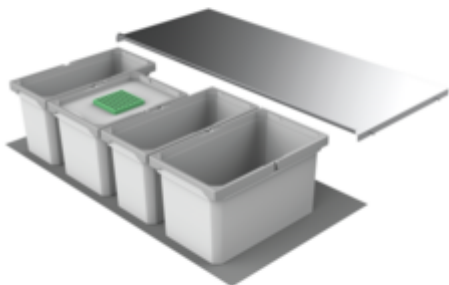

Cox® Box 235 S/1000-4 Bio

Numéro de produit: 8012448

Configuration: gris clair

Options de configuration

8012448 | gris clair

- ✓ Dispositifs d'extraction existants
- ✓ extraction totale
- ✓ 43 l

Pour le montage sur des sorties existantes. Avec tapis anti-glisse insérable, couvercle complet fixe et couvercle bio individuel.

— capacité 43 (1 x 13/2 x 10/1 x 10) litres

— hauteur du seau 216 mm

— hauteur totale 235 mm

— Le couvercle total peut être monté derrière la façade supérieure pour gagner de la place.

— adapté pour Cox Work® bac d'ustensiles

[plus d'infos...](#)

Fiche technique

Type d'article	Système de collecte des déchets	Type de construction Collecteur de déchets	Dispositifs d'extraction existants
Hauteur	235 mm	Largeur de l'armoire	1000 mm
Largeur	1.000 mm	Volume total	43 l
Montage/fixation	sur des sorties existantes	Volume/contenu du récipient 1	13 l
Matériau du récipient	plastique	Volume/contenu du récipient 2	10 l
Couleur du couvercle	argenté	Volume/contenu du récipient 3	10 l
Couleur du couvercle du récipient	gris clair/verte	Volume/contenu du récipient 4	10 l
Matériau Deckel	métal	Forme	angulaire
Couvercle total extractible	Non	Volume/contenu du récipient	13/10/10/10
Couvercle	Oui	Hauteur du seau	216 mm
Type de couvercle(s)	Couvercle complet	Couvercle bio	Oui
Nombre de récipients	4	Autres pièces	tapis anti-glisse insérable
Technique d'ouverture	extraction totale		