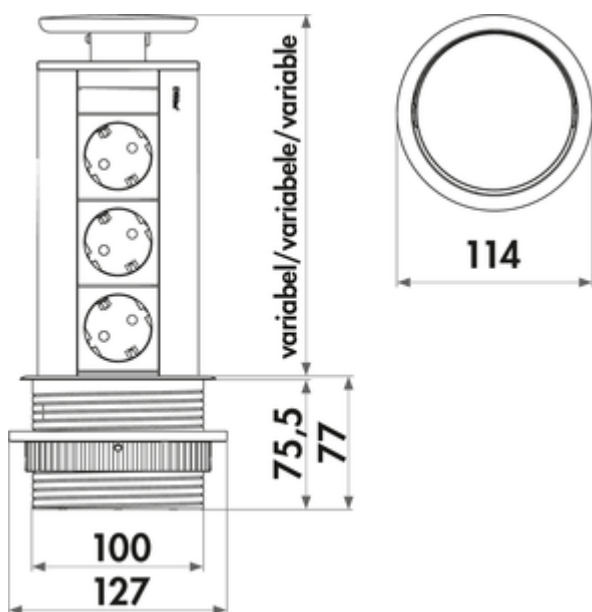

## Evoline® Port 1

Numéro de produit: 8031130

Configuration: prise-contact de protection, couvercle couleur argentée

### Options de configuration

8031130 | prise-contact de protection, couvercle couleur argentée

8031174 | prise-contact de protection, couvercle noir mat

- ✓ Élément de prise escamotables
  - ✓ 3 x prise à contact de protection
  - ✓ Longueur du câble d'alimentation (primaire): 2.500 mm
- Boîte d'énergie. Escamotable. Avec 3 prises pour armoires suspendues ou plans de travail. Extraction guidée grâce à une touche facile à appuyer, qui guide la conduite de façon ordonnée, même en refermant la porte/le tiroir.
- H 280 mm, H sortie 210 mm
  - 2500 mm de conduite de raccordement au réseau, fiche de protection lâche jointe
  - forage Ø env. 102 mm
  - sortie de câble en bas

### Fiche technique

Type d'article	Élément de prise	Couleur de la prise	noir
Hauteur	280 mm	Hauteur déployée	210 mm
Diamètre de perçage	102 mm	Sortie de câble	sortie de câble en bas
Montage/fixation	montage encastré dans le plan de travail pour armoires suspendues	Version prises de courant	3 x prise à contact de protection
Certification	CE TÜV	Type d'élément de prise	Élément de prise escamotables
Fiche d'alimentation livrée en vrac	Oui	Nombre de prises (total)	3
Longueur du câble d'alimentation (primaire)	2.500 mm	Mécanisme d'ouverture	Push-&-Pull

### Recommandations

7053158 Scie cloche, Ø 102 mm, pour Evoline® Port