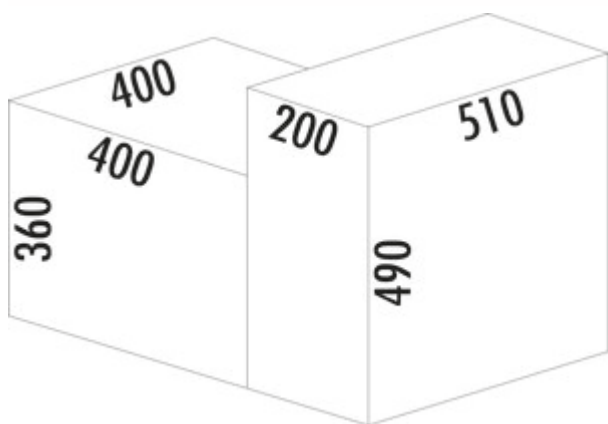

Cox[®] Base Q 360 S/400-2

Produktnummer: 8013348
 Konfiguration: anthrazit, H 360 mm

Konfigurationsoptionen
 8013348 | anthrazit, H 360 mm

- ✓ Frontauszugssystem
- ✓ Vollauszug
- ✓ 20 l

Geeignet für das Quooker Cube Kaltwasser- und das Pro3-Kochendwasserreservoir. Zur Positionierung in einem Spülenunterschrank in der Breite 600 mm.

[weitere Infos...](#)

Technische Daten

Artikeltyp	Abfallsammelsystem	CE-Kennzeichnung am Produkt	Nein
Breite	600 mm	Gesamtvolumen	20 l
Schrankbreite	600 mm	Volumen/Inhalt Behälter 1	10 l
Montage/Befestigung	Frontblende Schrankboden	Volumen/Inhalt Behälter 2	10 l
Weiteres	integriertes Schlauch- und Kabelmanagement einfacher Austausch des CO ₂ -Zylinders Positionierung der Reservoirs links oder auch rechts am Cox [®] Base möglich	Form	eckig
Material Behälter	Kunststoff	Softeinzug	Ja
Farbe Gesamtdeckel	anthrazit	Farbe Führung	anthrazit
Deckel	Ja	Farbe Gestell	anthrazit
Deckelart	Gesamtdeckel	Volumen/Inhalt Behälter	10/10
Anzahl Behälter	2	Schließmechanismus	Mit Dämpfer
Öffnungstechnik	Vollauszug	Höhe	500 mm
Bauart Abfallsammler	Frontauszugssystem		