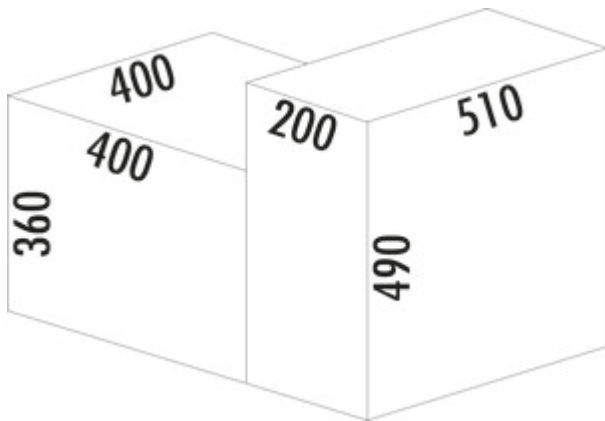

Cox[®] Base Q 360 S/400-2

Produktnummer: 8013348
 Konfiguration: anthrazit, H 360 mm

Konfigurationsoptionen
 8013348 | anthrazit, H 360 mm

- ✓ Frontauszugssystem
- ✓ Vollauszug
- ✓ 20 l

Geeignet für das Quooker Cube Kaltwasser- und das Pro3-Kochendwasserreservoir. Zur Positionierung in einem Spülenunterschrank in der Breite 600 mm.

[weitere Infos...](#)

Technische Daten

Artikeltyp	Abfallsammelsystem	Bauart Abfallsammler	Frontauszugssystem
Breite	600 mm	CE-Kennzeichnung am Produkt	Nein
Schrankbreite	600 mm	Gesamtvolumen	20 l
Montage/Befestigung	Frontblende Schrankboden	Volumen/Inhalt Behälter 1	10 l
Weiteres	integriertes Schlauch- und Kabelmanagement einfacher Austausch des CO ₂ -Zylinders Positionierung der Reservoirs links oder auch rechts am Cox [®] Base möglich	Volumen/Inhalt Behälter 2	10 l
Material Behälter	Kunststoff	Form	eckig
Farbe Gesamtdeckel	anthrazit	Softeinzug	Ja
Deckel	Ja	Farbe Führung	anthrazit
Deckelart	Gesamtdeckel	Farbe Gestell	anthrazit
Anzahl Behälter	2	Volumen/Inhalt Behälter	10/10
Öffnungstechnik	Vollauszug	Schließmechanismus	Mit Dämpfer