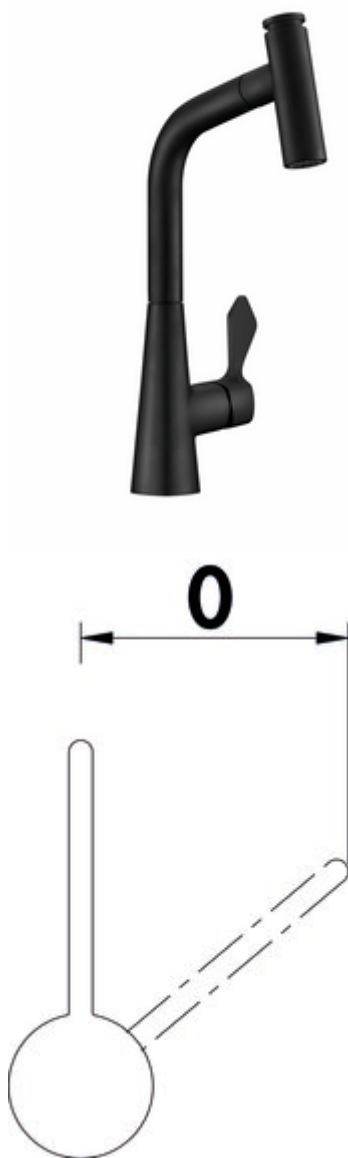

## LINEA Umore 2

Productnummer: 5011341

Configuratie: zwart mat, hoogdruk

### Configuratie-opties

5011340 | chroom, hoogdruk

5011341 | zwart mat, hoogdruk

5011342 | roestvrij staalfinish, hoogdruk

✓ Gootsteenkraan

✓ hoogdruk

Eéngreepsmengkraan. Met zwenk-/uittrekbare slangdouche (straal/douche omschakelbaar), zijdelingse hendel en keramisch binnenwerk.

— zwenkbereik 360°

— boor Ø 35 mm

[meer info...](#)

## Technische gegevens

Type artikel	Gootsteenkraan	Bedrijfsdruk	hoogdruk
Merk	LINEA	Breed	213 mm
Aantal handgrepen	1	Materiaal	messing
Totale installatiehoogte	372 mm	Oppervlak/coating	poedergecoat
Bereik	172 mm	Werkbladdikte	40 mm
Afvoerhoogte	260 mm	Draaibare handgreep	0 °
Bedrijfsmodus	Hefboom	Aantal kraangaten	1
Boordiameter	35 mm	Patroongrootte	35 mm
positie hendel	zijdelingse hendel	Convertibele jet/douche	Ja
Patroon met keramische afdichtingsschijven	Ja	Type doucheslang	met zwenk-/uittrekbare slangdouche (straal/douche omschakelbaar)
Draaibare uitloop	360°	Type aansluiting	G 3/8" F
Type balk	Douchestraal Comfort balk	Aansluitgrootte	DN 15
Type fitting	Eengreepsmengkraan	Verbindingslangen	450 mm