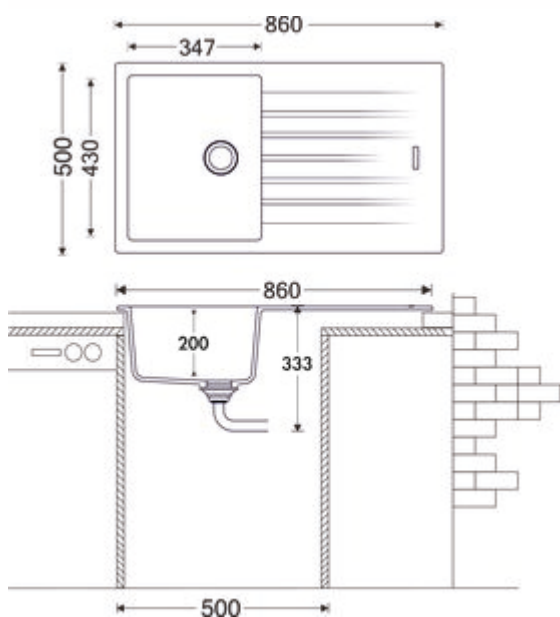

Angola 100 – lot incl. Gramix 1 Robinetterie haute pression

Numéro de produit: 1106107

Configuration: granite lava

Options de configuration

- 1106101 | granite nero
- 1106102 | granite espresso
- 1106103 | granite metallico
- 1106105 | granite magnolia
- 1106106 | granite concrete
- 1106107 | granite lava

- ✓ Evier encastrable
- ✓ Composite
- ✓ Garniture excentrique

Évier encastrable. Composite, avec surface d'égouttement, réversible. Soupape à tamis 3½" avec robinetterie à excentrique rotatif, chromé.

- préforé des deux côtés
- adapté pour plans de travail d'une épaisseur de 22 mm à 44 mm
- dimensions de découpe env. 840 x 480 mm
- testés selon le standard UE BS EN 13310:2015
- également utilisables en combinaison avec des robinetteries pour eau chaude (+/-100 °C)

Mitigeur à bec unique.

- plage de pivotement 360°
- forage Ø 35 mm

[plus d'infos...](#)

Fiche technique

Type d'article	Evier	Débordement	Trop-plein dans le bassin principal
Largeur	860 mm	Excentrique	Garniture excentrique
Matériau	Composite	Largeur de l'armoire	500 mm
Ventilart	soupape à tamis 3½"	Dimension de découpe	env. 840 x 480 mm

Accessoires

1106050	Planche à découper en verre, 530 x 300 mm
1106051	Bac d'égouttement en acier inoxydable, Accessoire, 466 x 252 mm
1100003	Lot d'entretien Cin-Nagranit, Accessoire, lot de 3 pièces

Pièces détachées

1106280	Kit de remplacement pour garniture rotative à excentrique, Robinetterie d'écoulement, noir