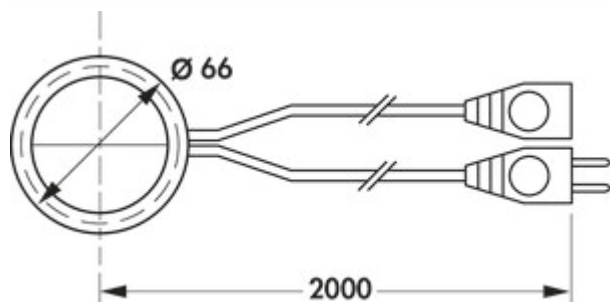

Rondo opbouwschakelaar

Productnummer: 7053096

Configuratie: wit

Configuratie-opties

7053096 | wit

7053098 | roestvrij staalkleurig

- ✓ Schakelaar
- 230 V, max. 2,5 A
- ronde vorm
- vlakke eurostekker en –koppeling
- 2 x 2000 mm netsnoer

[meer info...](#)

Technische gegevens

Type artikel	Schakelaar	Vorm	rond
Breed	66 mm	Aansluiting	Eenzijdig
Monteren/bevestigen	opbouwmontage	Lengte secundaire lijn/schakellijn	2.000 mm
Netspanning	230 V	Type secundaire lijn/schakellijn	met Euro-koppeling