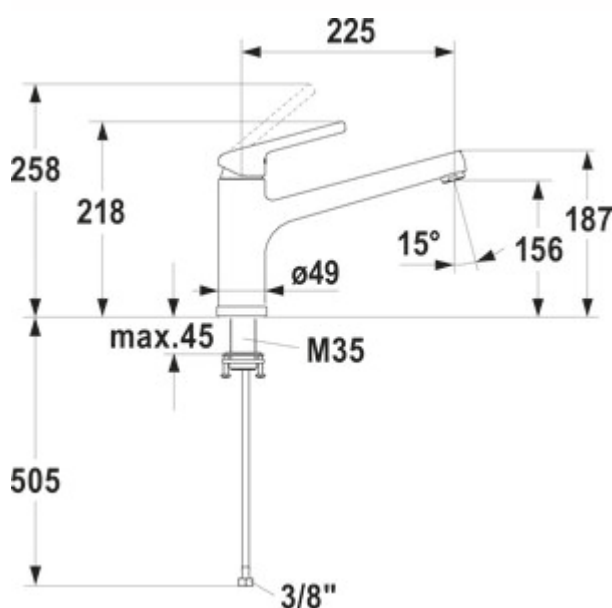

KWC Luna E4 robinetterie pour fenêtres

Numéro de produit: 5022238

Configuration: chrome, haute pression

Options de configuration

5022238 | chrome, haute pression

- ✓ Robinetterie d'évier
- ✓ haute pression
- ✓ Pivotant

Mitigeur à bec unique. À tête pivotante et cartouche céramique.

- hauteur pivotée de seulement 55 mm
- plage de pivotement 160°
- forage Ø 35 mm

[plus d'infos...](#)

Fiche technique

Type d'article	Robinetterie d'évier	Kundendienst	Oui
Marque	KWC	Type de robinetterie	Mitigeur à bec unique
Nombre de poignées	1	Pression de service	haute pression
Hauteur de montage totale	218 mm	Largeur	49 mm
Portée	225 mm	Matériau	laiton
Sortie	Pivotant	Armature de fenêtre	Oui
Hauteur d'écoulement	156 mm	Nombre de trous de robinetterie	1
Mode d'emploi	Levier	Douchette à ressort	Non
Diamètre de perçage	35 mm	Hauteur basculée	55 mm
Griffposition	en haut	Angle d'inclinaison du régulateur de jet	15 °
Garantie	Garantie Naber de 5 ans (hors pièces d'usure), les conditions générales de garantie de la société Naber GmbH s'appliquent.	Température réglable	Oui
Cartouche avec disques d'étanchéité en céramique	Oui	Épaisseur du plan de travail	45 mm
Plage de pivotement de la sortie	160°		