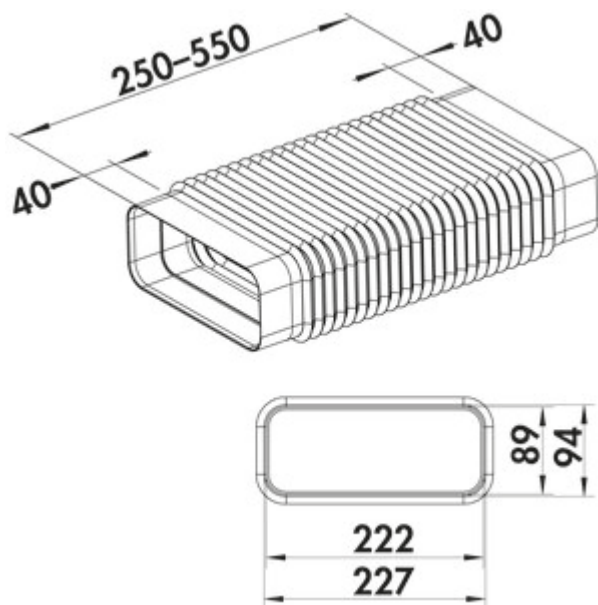

F-RBFLEX 1 systeem 150 vlakke buizen

Productnummer: 4043042

Configuratie: wit

Configuratie-opties

4043042 | wit

✓ Verbindingselement

Voor omkeringen en draaiingen tot 90°.

Adapter, flexibel, hoekig op hoekig, met aangepaste mof. Voor de verbinding van vlakke buizen.

— lengte 250–550 mm

[meer info...](#)

Technische gegevens

Type artikel	Verbindingselement	Diameter aansluiting	150 mm
Breed	250 mm	Aansluitmaat	aansluitingsafmetingen (222 x 89 mm) voor directe aansluiting op het afvoersysteem
Materiaal	PVC	Systeemdimensie	150
Geschikt voor	voor omkeringen tot 90°	Uitgangsaandrijving	hoekig
Eigenschappen	flexibel	Ventilatiesysteem	COMPAIR flow 150
Vorm	hoekig		