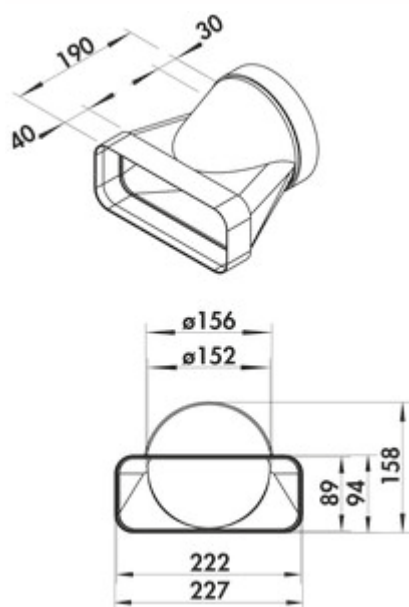

F-EST 150 cache d'extrémité

Numéro de produit: 4043006

Configuration: blanc

Options de configuration

4043006 | blanc

✓ Élément de raccordement

✓ Système d'emboîtement pour un collage ultérieur

Avec manchon préformé pour la transition directe de plat à rond (traversée murale).

Optimisé au niveau de la technique de flux.

[plus d'infos...](#)

Fiche technique

Type d'article	Élément de raccordement	Diamètre de raccordement	150 mm
Garantie	Garantie Naber de 5 ans (hors pièces d'usure), les conditions générales de garantie de la société Naber GmbH s'appliquent.	Dimension du système	150
Largeur	190 mm	Forme de raccordement	rond
Matériau	polypropylène	Système de ventilation	COMPAIR flow 150
Montage/fixation	Système d'emboîtement pour un collage ultérieur