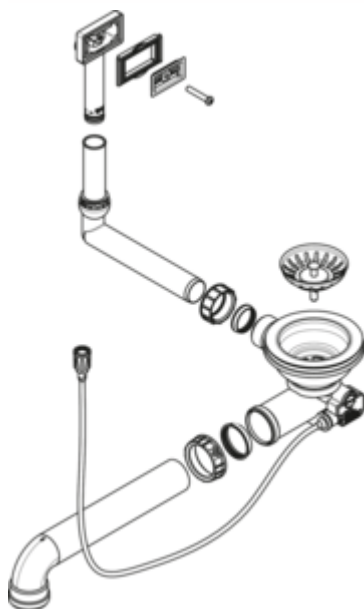

Excentrische set met drukknop

Productnummer: 1106190

Configuratie: 3½" zeefkorfventiel, voor afzonderlijk bekken, zwart

Configuratie-opties

1106190 | 3½" zeefkorfventiel, voor afzonderlijk bekken, zwart

1106192 | 3½" zeefkorfventiel, voor dubbel bekken, roestvrij staal

1106193 | 3½" zeefkorfventiel, voor afzonderlijk bekken, roestvrij staal

- ✓ Afloopgarnituur
- ✓ Materiaal: kunststof
- ✓ Kleur: zwart
- 3½" zeefkorfventiel
- kunststof

[meer info...](#)

Technische gegevens

Type artikel	Afloopgarnituur	Ventilart	3½" zeefkorfventiel
Materiaal	kunststof	Geschikt voor	voor afzonderlijk bekken