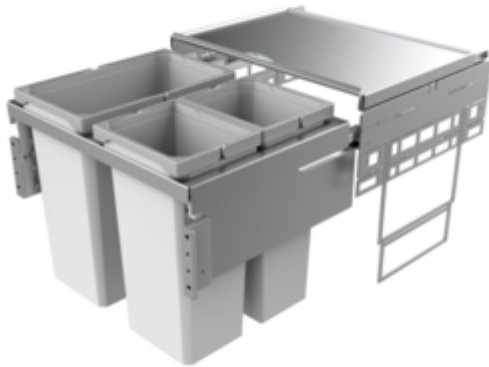

Cox[®] Base 460 S/600-3

Produktnummer: 8012354
Konfiguration: hellgrau, H 460 mm

Konfigurationsoptionen

8012354 | hellgrau, H 460 mm
8013354 | anthrazit, H 460 mm

- ✓ Frontauszugssystem
- ✓ Vollauszug
- ✓ 53 l

Mit herausziehbarem Gesamtdeckel.

- Führungsschientiefe 470 mm
- Abfallvolumen 53 (1 x 28/2 x 12,5) l
- Technik: Vollauszug
- Montage: Schrankwand und Frontblende
- **mit Softeinzug und Dämpfung**
- **passend für Cox Work[®] Utensilienbox**

[weitere Infos...](#)

Technische Daten

Artikeltyp	Abfallsammelsystem	Bauart Abfallsammler	Frontauszugssystem
Höhe	460 mm	Führungsschientiefe	470 mm
Breite	600 mm	Gesamtvolumen	53 l
Schrankbreite	600 mm	Volumen/Inhalt Behälter 1	28 l
Montage/Befestigung	Frontblende Schrankwand	Volumen/Inhalt Behälter 2	12,5 l
Material Behälter	Kunststoff	Volumen/Inhalt Behälter 3	12,5 l
Farbe Gesamtdeckel	silber	Form	eckig
herausziehbarer Gesamtdeckel	Ja	Softeinzug	Ja
Deckel	Ja	Farbe Führung	silber
Deckelart	Gesamtdeckel	Farbe Gestell	silber
Anzahl Behälter	3	Volumen/Inhalt Behälter	28/12,5/12,5
Öffnungstechnik	Vollauszug	Schließmechanismus	Mit Dämpfer

Zubehör

8012368 Cox Cick-E[®] 600, Zubehör, B 600 mm, dunkelgrau/chrom matt

Ersatzteile

8012319	Cox [®] Systembehälter, Einzeleimer, hellgrau, 12,5 Liter
8012324	Cox [®] Systembehälter, Einzeleimer, hellgrau, 28 Liter
8010146	Gesamtdeckel, Zubehör, silber