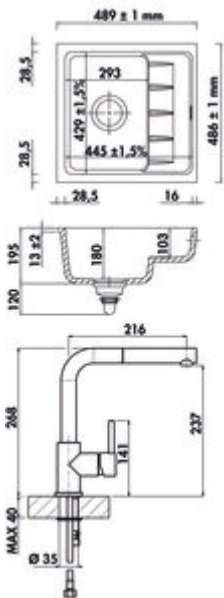

PickUP U – Set 1

Produktnummer: 1041302
 Konfiguration: schiefer, inkl. Arco 2, chrom

Konfigurationsoptionen
 1041302 | schiefer, inkl. Arco 2, chrom

- ✓ Unterbaubecken
- ✓ Keramik
- ✓ Exzentergarnitur, verchromt

Unterbauspüle. Keramik, Einzelbecken mit zweiter Ebene, reversibel, 3½" Siebkorbventil mit Premium-Drehexzentergarnitur verchromt, ohne Lochbohrung.
 — geeignet für Arbeitsplattenstärken ab 30 mm
 — Ausschnittmaß ca. 433 x 417 mm, R 19 mm
 — Keine Hahnlochbank: Bohrungen für Armatur und Excenter in der Arbeitsplatte vorsehen
 — inkl. Befestigungsmaterial

Einhebelmischer. Mit schwenk-/herausziehbarem Auslauf, seitlichem Hebel und Keramikkartusche.
 — Schwenkbereich 180°
 — Bohr-Ø 35 mm

[weitere Infos...](#)

Technische Daten

| | | | |
|--------------------------------------|---------------------------|------------------------|--------------------------------|
| Artikeltyp | Spüle | Anordnung Becken | Reversibel |
| Breite | 489 mm | Anzahl Becken | 1 Hauptbecken |
| Material | Keramik | Anzahl Überlaufstellen | 1 |
| Einbauvariante | Unterbaubecken | Abtropffläche | Mit integrierter Abtropffläche |
| Breite Hauptbecken | 293 mm | Ventilart | 3 1/2" Siebkorbventil |
| Höhe Hauptbecken | 180 mm | Überlauf | Überlauf im Hauptbecken |
| Tiefe Hauptbecken | 429 mm | Garnitur | Exzentergarnitur, verchromt |
| Ausschnittmaß | ca. 433 x 417 mm, R 19 mm | Schrankbreite | 600 mm |
| Materialstärke Arbeitsplatte minimal | 30 mm | Garniturbetätigung | Drehexzenter verchromt |
| Armaturenbank | Nein | | |