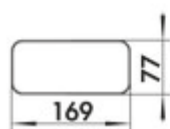

MF-VRO 125 tuyau-conduite plate

Numéro de produit: 4033002

Configuration: blanc

Options de configuration

4033002 | blanc

✓ Tuyau d'aération

Tuyau d'aération sans manchon.

— longueur 1000 mm

[plus d'infos...](#)

Fiche technique

Type d'article	Tuyau d'aération	Diamètre extérieur	125 mm
Hauteur	77 mm	Dimension du système	125
Largeur	1.000 mm	Forme de raccordement	angulaire
Matériau	PVC	Système de ventilation	COMPAIR flow 125
Forme	angulaire		