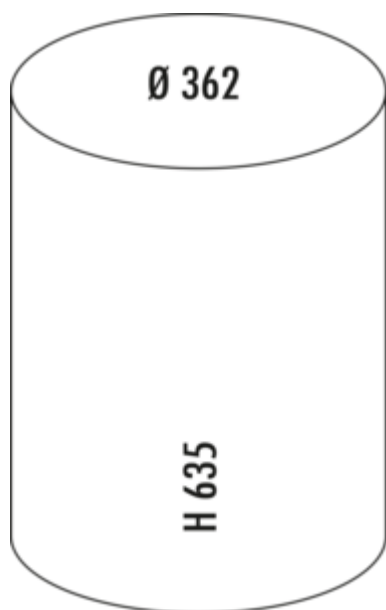

WESCO® Baseboy® 20 L

Numéro de produit: 8011513

Configuration: amande

Options de configuration

- 8011511 | rouge
- 8011512 | graphite
- 8011513 | amande
- 8011514 | noir
- 8011515 | noir mat
- 8011516 | blanc mat
- 8011517 | graphite mat
- 8011518 | sable mat
- 8011680 | argenté neuf

- ✓ Poubelles indépendantes
- ✓ mécanisme de pédale
- ✓ 20 l
- capacité 20 litres
- corps et couvercle en tôle d'acier thermolaquée
- insert en métal
- pédale en métal avec une surface en caoutchouc
- anneau de sol en matière plastique
- mécanisme de fermeture avec amortisseur

[plus d'infos...](#)

Fiche technique

Type d'article	Poubelle indépendantes	Forme	rond
Marque	WESCO®	Aptitude au lave-vaisselle	Ne passe pas au lave-vaisselle
Hauteur	635 mm	Hauteur de l'insert	464 mm
Largeur	362 mm	Largeur d'utilisation	244 mm
Matériau Deckel	tôle d'acier revêtue par poudrage	Matériau Insert	métal
Couvercle	Oui	Volume/contenu du récipient	20
Type de couvercle(s)	Couvercle de fermeture	Mécanisme de fermeture	Avec amortisseur
Technique d'ouverture	mécanisme de pédale	Material Korpus	tôle d'acier revêtue par poudrage
Type de construction Collecteur de déchets	Poubelles indépendantes	Matériau de la marche	Métal avec surface en caoutchouc
Volume total	20 l	Matériau de l'anneau de sol	plastique
Volume/contenu du récipient 1	20 l	Ancienne no de Commande Wesco	134531-23