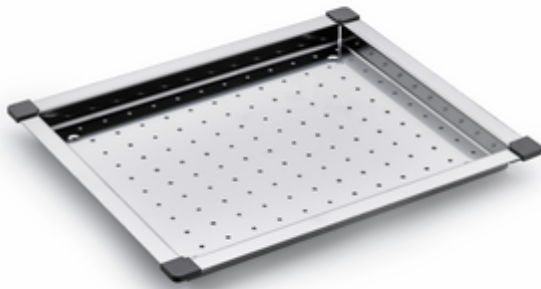

Abtropfblech groß

Produktnummer: 1013044
 Konfiguration: Edelstahl

Konfigurationsoptionen
 1013044 | Edelstahl

- ✓ Zubehör
- ✓ Breite: 366 mm
- ✓ Tiefe: 431 mm
- 366 mm x 431 mm (B x T)

[weitere Infos...](#)

Technische Daten

Artikeltyp	Zubehör	Material	Edelstahl
Breite	366 mm		

Maßskizze (PDF)