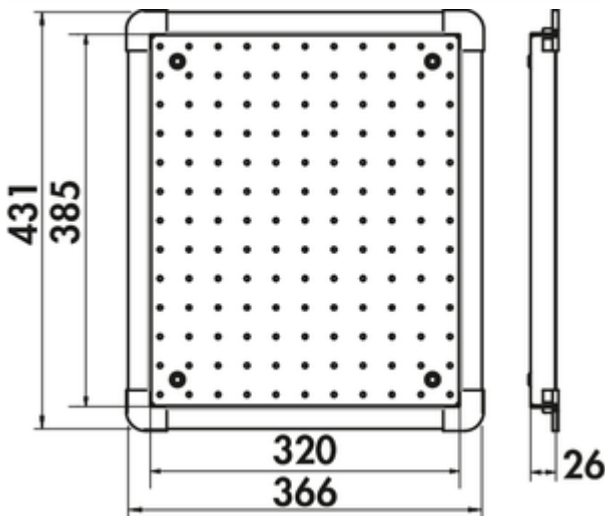

Abtropfblech groß

Produktnummer: 1013044
 Konfiguration: Edelstahl

Konfigurationsoptionen
 1013044 | Edelstahl

- ✓ Zubehör
- ✓ Breite: 366 mm
- ✓ Tiefe: 431 mm
- 366 mm x 431 mm (B x T)

[weitere Infos...](#)

Technische Daten

Artikeltyp	Zubehör	Material	Edelstahl
Breite	366 mm		

Maßskizze (PDF)