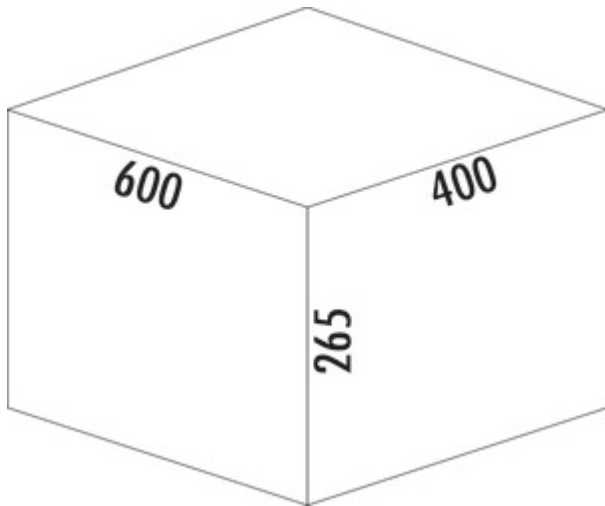

WESCO® Pullboy Versa® 265 K/600-2

Produktnummer: 8011715
 Konfiguration: anthrazit, H 265 mm

Konfigurationsoptionen
 8011715 | anthrazit, H 265 mm

- ✓ Vorhandene Auszüge
 - ✓ 30 l
 - ✓ Anzahl Behälter: 2
- Zur Montage auf vorhandenen Auszügen mit einer Nenntiefe von 400 mm.
- minimale Einbautiefe (Innenmaß Schubkasten) 400 mm
 - Abfallvolumen 30 (2 x 15) Liter
 - inkl. Einzeldeckel
 - Gesamthöhe 265 mm
 - optionaler Gesamtdeckel kann hinter oberer Front platzsparend montiert werden
 - Bodenwanne 562 x 400 mm (B x T), zuschneidbar bis 464 x 304 mm (B x T)

[weitere Infos...](#)

Technische Daten

Artikeltyp	Abfallsammelsystem	Anzahl Behälter	2
Marke	WESCO®	Bauart Abfallsammler	Vorhandene Auszüge
Breite	600 mm	Gesamtvolumen	30 l
Schrankbreite	600 mm	Volumen/Inhalt Behälter 1	15 l
Hinweis	optionaler Gesamtdeckel kann hinter oberer Front platzsparend montiert werden	Volumen/Inhalt Behälter 2	15 l
Weiteres	Bodenwanne 562 x 400 mm (B x T) - zuschneidbar	Form	eckig
Material Behälter	Kunststoff	Einbauhöhe	265 mm
Material Deckel	Kunststoff	Volumen/Inhalt Behälter	15/15
Deckel	Ja	Einbautiefe	400 mm
Deckelart	Verschlussdeckel	Einzeleimer entnehmbar	Ja

Zubehör

8011719 Pullboy® Gesamtdeckel 1, Zubehör, anthrazit, B 600 mm