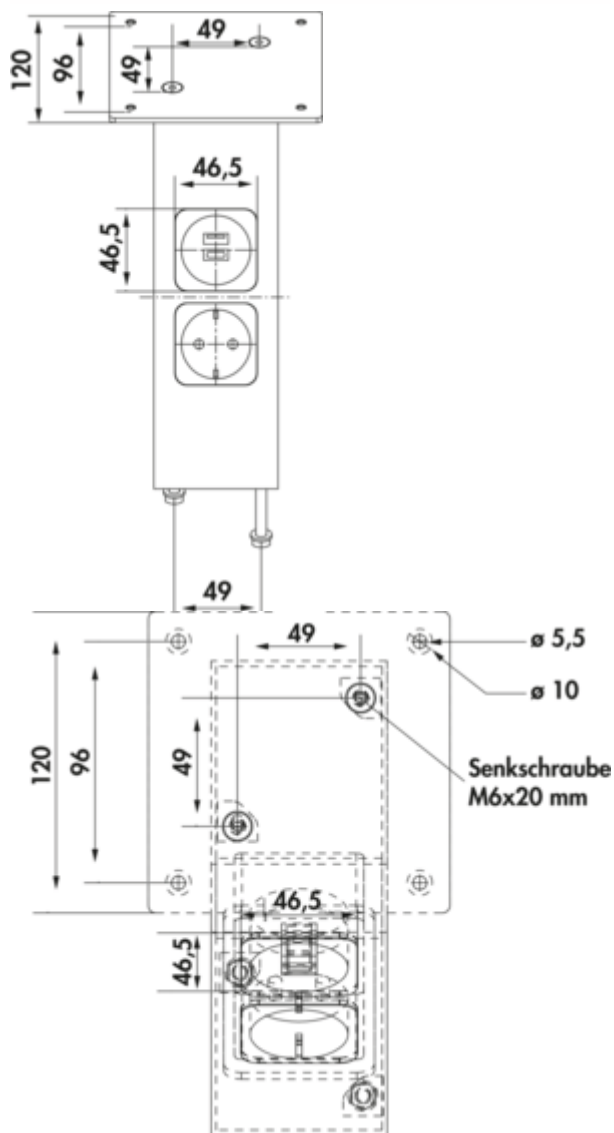

Connero 3 schuin

Productnummer: 3021196

Configuratie: zwart mat, H 170 mm

Configuratie-opties

3021196 | zwart mat, H 170 mm

- ✓ Console
- ✓ vierkant
- ✓ schuin

Console. Met bevestigingsplaat.

- schuin
- aluminiumprofiel 70 x 70 mm
- met 1 geïntegreerde veiligheidscontactdozen en USB A/C laadfunctie (USB A Quick Charge 3.0/USB C Power Delivery 3.0)
- toevoerleiding 1900 mm, met 3 aders, vrije uiteinden
- aansluiting door het werkblad
- max. belasting per paar van ca. 60 kg bij gelijkmatig verdeelde last, een max. afstand van de consoles van 900 mm en een max. uitsteken van de platen met 250 mm

meer info...

Technische gegevens

Type artikel	Console	Aantal USB-poorten	3
Hoogte	170 mm	USB-type	USB-A USB-C
Breed	70 mm	USB-versie	USB A Quick Charge 3.0 USB C Power Delivery 3.0
Opmerking	USB A Quick Charge 3.0 USB C Power Delivery 3.0	Versie ondersteuningselement	schuin
Eigenschappen	niet inkortbaar	Aantal geïntegreerde SCHUKO stopcontacten	1
Vorm	vierkant	Met montageplaat	Ja
Draagkracht	max. belasting per paar van ca. 60 kg bij gelijkmatig verdeelde last, een max. afstand van de consoles van 900 mm en een max. uitsteken van de platen met 250 mm	Afmetingen profiel	70 x 70 mm
Lengte van de toevoerleiding (primair)	1.900 mm		