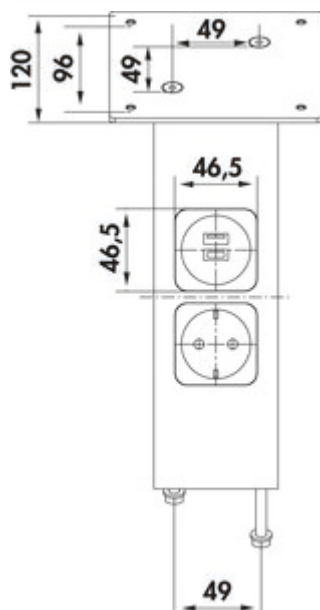

Connero 3 schuin

Productnummer: 3021196

Configuratie: zwart mat, H 170 mm

Configuratie-opties

3021196 | zwart mat, H 170 mm

- ✓ Console
- ✓ vierkant
- ✓ schuin

Console. Met bevestigingsplaat.

— schuin

— aluminiumprofiel 70 x 70 mm

— met 1 geïntegreerde veiligheidscontactdozen en USB A/C laadfunctie (USB A Quick Charge 3.0/USB C Power Delivery 3.0)

— toevoerleiding 1900 mm, met 3 aders, vrije uiteinden

— aansluiting door het werkblad

— max. belasting per paar van ca. 60 kg bij gelijkmatig verdeelde last, een max. afstand van de consoles van 900 mm en een max. uitsteken van de platen met 250 mm

[meer info...](#)

Technische gegevens

Type artikel	Console	Aantal USB-poorten	3
Garantie	2 jaar Naber-garantie (behalve op slijtageonderdelen), de algemene garantievoorwaarden van Naber GmbH zijn van toepassing.	USB-type	USB-A USB-C
Breed	70 mm	USB-versie	USB A Quick Charge 3.0 USB C Power Delivery 3.0
Opmerking	USB A Quick Charge 3.0 USB C Power Delivery 3.0	Versie ondersteuningselement	schuin
Eigenschappen	niet inkortbaar	Aantal geïntegreerde SCHUKO stopcontacten	1
Vorm	vierkant	Met montageplaat	Ja
Draagkracht	max. belasting per paar van ca. 60 kg bij gelijkmatig verdeelde last, een max. afstand van de consoles van 900 mm en een max. uitsteken van de platen met 250 mm	Afmetingen profiel	70 x 70 mm
Lengte van de toevoerleiding (primair)	1.900 mm		