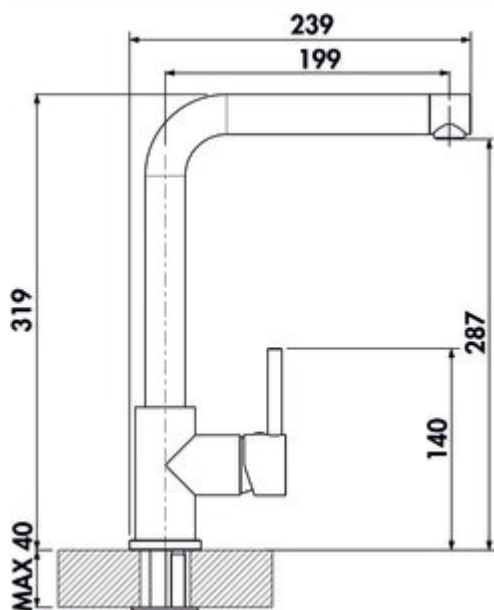

LINEA Arco 1

Produktnummer: 5011260

Konfiguration: graphit, Niederdruck

Konfigurationsoptionen

- 5011250 | chrom, Hochdruck
- 5011251 | edelstahlfinish, Hochdruck
- 5011254 | schwarz matt, Hochdruck
- 5011255 | graphit, Hochdruck
- 5011257 | chrom, Niederdruck
- 5011258 | edelstahlfinish, Niederdruck
- 5011259 | schwarz matt, Niederdruck
- 5011260 | graphit, Niederdruck
- 5011270 | kupferfarbig, Hochdruck

✓ Spültischarmatur

✓ Niederdruck

✓ mit schwenkbarem Auslauf

Einhebelmischer. Mit schwenkbarem Auslauf, seitlichem Hebel, Laminarstrahlregler und Keramikkartusche.

— Schwenkbereich 360°

— Bohr-Ø 35 mm

— entspricht der deutschen und europäischen Trinkwasserverordnung/-richtlinie

BELGAQUA

[weitere Infos...](#)

Technische Daten

Artikeltyp	Spültischarmatur	Betriebsdruck	Niederdruck
Marke	LINEA	Material	Messing
Anzahl Griffe	1	Arbeitsplattenstärke	40 mm
Aufbauhöhe gesamt	319 mm	Hahnlochanzahl	1
Ausladung	199 mm	Kartuschengröße	35 mm
Auslauf	mit schwenkbarem Auslauf	federgeführte Schlauchbrause	Nein
Auslaufhöhe	287 mm	Durchflussmenge bei 3 bar (kalt)	7,2 l/min
Bedienungsart	Hebel	Durchflussmenge bei 3 bar (heiß)	7,18 l/min
Bohrdurchmesser	35 mm	Durchflussmenge bei 3 bar (mix)	8,53 l/min
Griffposition	rechts	Anschlussart	G 3/8" F
Kartusche mit keramischen Dichtscheiben	Ja	Anschlussgröße	DN 15
Schwenkbereich Auslauf	360°	Anschlusschläuche	450 mm
Armaturenart	Einhebelmischer