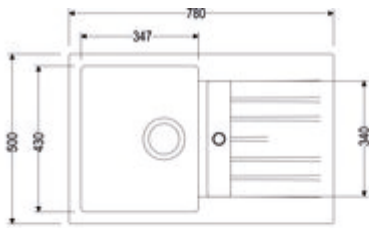

Corto 780 - Set inkl. Gramix 1 Hochdruck-Armatur

Produktnummer: 1106141

Konfiguration: granit nero

Konfigurationsoptionen

- 1106141 | granit nero
- 1106142 | granit espresso
- 1106143 | granit metallico
- 1106145 | granit magnolia
- 1106146 | granit concrete
- 1106147 | granit lava

1. ✓ Einbauspüle
   - ✓ Composite
   - ✓ Exzentergarnitur, verchromt
2. Einbauspüle. Composite, mit kleiner Abtropffläche, reversibel. 3/2" Siebkorbventil mit Drehexzentergarnitur, verchromt.
3. beidseitig durchgebohrt
   - geeignet für Arbeitsplattenstärken von 22 mm bis 44 mm
   - Ausschnittmaß ca. 760 x 480 mm
   - geprüft nach EU Standard BS EN 13310:2015
   - auch verwendbar in Kombination mit Heißwasser-Armaturen (+/-100 °C)

1. Einhebelmischer.
2. Schwenkbereich 360°
   - Bohr-Ø 35 mm

[weitere Infos...](#)

Technische Daten

Artikeltyp	Spüle	Armaturenbank	Ja
Breite	780 mm	Lochbohrungen	2
Material	Composite	Anordnung Becken	Reversibel
Einbauvariante	Einbauspüle	Anzahl Becken	1 Hauptbecken
Breite Hauptbecken	347 mm	Anzahl Überlaufstellen	1
Höhe Hauptbecken	200 mm	Abtropffläche	Mit geriffelter Abtropffläche
Tiefe Hauptbecken	430 mm	Ventilart	3 1/2" Siebkorbventil
Ausschnittmaß	ca. 760 x 480 mm	Überlauf	Überlauf in der Abtropffläche
Spülenaußenradius (R)	6	Garnitur	Exzentergarnitur, verchromt
Materialstärke Arbeitsplatte maximal	44 mm	Schrankbreite	500 mm
Materialstärke Arbeitsplatte minimal	22 mm	Garniturbetätigung	Drehexzenter verchromt
Anzahl Hahnlöcher	1		

Zubehör

1106050	Schneidbrett aus Glas, 530 x 300 mm
1106051	Tropfschale aus Edelstahl, Zubehör, 466 x 252 mm