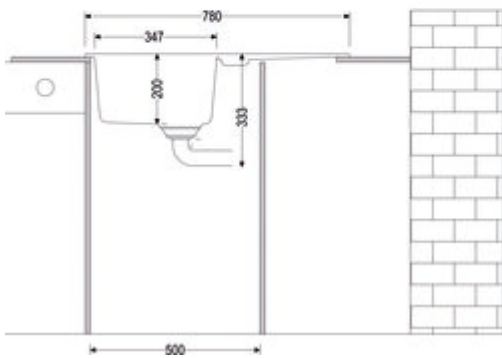

Corto 780 - Set inkl. Gramix 1 Hochdruck-Armatur

Produktnummer: 1106141

Konfiguration: granit nero

Konfigurationsoptionen

- 1106141 | granit nero
- 1106142 | granit espresso
- 1106143 | granit metallico
- 1106145 | granit magnolia
- 1106146 | granit concrete
- 1106147 | granit lava

1. ✓ Einbauspüle
   - ✓ Composite
   - ✓ Exzentergarnitur, verchromt
2. Einbauspüle. Composite, mit kleiner Abtropffläche, reversibel. 3/2" Siebkorbventil mit Drehexzentergarnitur, verchromt.
3. beidseitig durchgebohrt
   - geeignet für Arbeitsplattenstärken von 22 mm bis 44 mm
   - Ausschnittmaß ca. 760 x 480 mm
   - geprüft nach EU Standard BS EN 13310:2015
   - auch verwendbar in Kombination mit Heißwasser-Armaturen (+/-100 °C)

1. Einhebelmischer.
2. Schwenkbereich 360°
   - Bohr-Ø 35 mm

[weitere Infos...](#)

Technische Daten

Artikeltyp	Spüle	Armaturenbank	Ja
Breite	780 mm	Lochbohrungen	2
Material	Composite	Anordnung Becken	Reversibel
Einbauvariante	Einbauspüle	Anzahl Becken	1 Hauptbecken
Breite Hauptbecken	347 mm	Anzahl Überlaufstellen	1
Höhe Hauptbecken	200 mm	Abtropffläche	Mit geriffelter Abtropffläche
Tiefe Hauptbecken	430 mm	Ventilart	3 1/2" Siebkorbventil
Ausschnittmaß	ca. 760 x 480 mm	Überlauf	Überlauf in der Abtropffläche
Spülenaußenradius (R)	6	Garnitur	Exzentergarnitur, verchromt
Materialstärke Arbeitsplatte maximal	44 mm	Schrankbreite	500 mm
Materialstärke Arbeitsplatte minimal	22 mm	Garniturbetätigung	Drehexzenter verchromt
Anzahl Hahnlöcher	1		

Zubehör

1106050	Schneidbrett aus Glas, 530 x 300 mm
1106051	Tropfschale aus Edelstahl, Zubehör, 466 x 252 mm