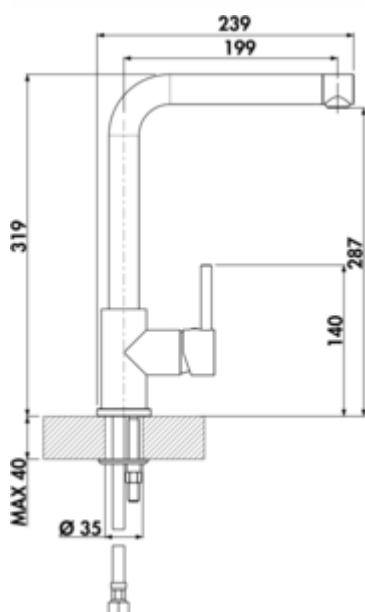

LINEA Gramix 1 Robinetterie haute pression

Numéro de produit: 1100406
Configuration: granite concrete

Options de configuration

1100401 | granite nero
1100402 | granite espresso
1100403 | granite metallico
1100405 | granite magnolia
1100406 | granite concrete
1100407 | granite lava
1100408 | granit nero assoluto

- ✓ Robinetterie d'évier
- ✓ haute pression
- ✓ à tête pivotante

Mitigeur à bec unique. À tête pivotante, manette latérale et cartouche céramique

avec régulateur de jet laminaire. — plage de pivotement 360°
— forage Ø 35 mm

BELGAQUA

[plus d'infos...](#)

Fiche technique

Type d'article	Robinetterie d'évier	Griffposition	manette latérale
Marque	LINEA	Cartouche avec disques d'étanchéité en céramique	Oui
Nombre de poignées	1	Plage de pivotement de la sortie	360°
Hauteur de montage totale	319 mm	Type de jet	Rayon laminaire
Portée	199 mm	Type de robinetterie	Mitigeur à bec unique
Sortie	à tête pivotante	Pression de service	haute pression
Hauteur d'écoulement	287 mm	Matériau	laiton
Hauteur	319 mm	Nombre de trous de robinetterie	1
Mode d'emploi	Levier	Distance minimale entre le mur et le centre du trou de robinetterie	0 mm
Diamètre de perçage	35 mm	Épaisseur du plan de travail	40 mm