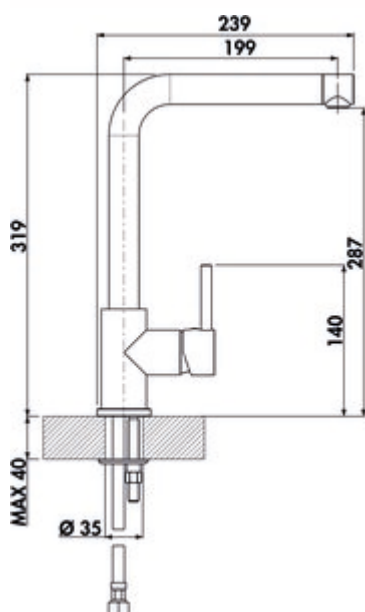

LINEA Gramix 1 Robinetterie haute pression

Numéro de produit: 1100406

Configuration: granite concrete

Options de configuration

- 1100401 | granite nero
- 1100402 | granite expresso
- 1100403 | granite metallico
- 1100405 | granite magnolia
- 1100406 | granite concrete
- 1100407 | granite lava
- 1100408 | granit nero assoluto

- ✓ Robinetterie d'évier
- ✓ haute pression
- ✓ Pivotant

Mitigeur à bec unique. À tête pivotante, manette latérale et cartouche céramique avec régulateur de jet laminaire. — plage de pivotement 360°
— forage Ø 35 mm

BELGAQUA

[plus d'infos...](#)

Fiche technique

| | | | |
|---------------------------|--|---|--|
| Type d'article | Robinetterie d'évier | Cartouche avec disques d'étanchéité en céramique | Oui |
| Marque | LINEA | Plage de pivotement de la sortie | 360° |
| Nombre de poignées | 1 | Type de jet | Rayon laminaire |
| Hauteur de montage totale | 319 mm | Kundendienst | Nous réglons votre droit au service clientèle pendant la période de garantie individuellement, après accord. |
| Portée | 199 mm | Type de robinetterie | Mitigeur à bec unique |
| Sortie | Pivotant | Pression de service | haute pression |
| Hauteur d'écoulement | 287 mm | Matériau | laiton |
| Mode d'emploi | Levier | Nombre de trous de robinetterie | 1 |
| Diamètre de perçage | 35 mm | Douchette à ressort | Non |
| Griffposition | droite | Distance minimale entre le mur et le centre du trou de robinetterie | 0 mm |
| Garantie | Garantie Naber de 2 ans (hors pièces d'usure), les conditions générales de garantie de la société Naber GmbH s'appliquent. | Épaisseur du plan de travail | 40 mm |