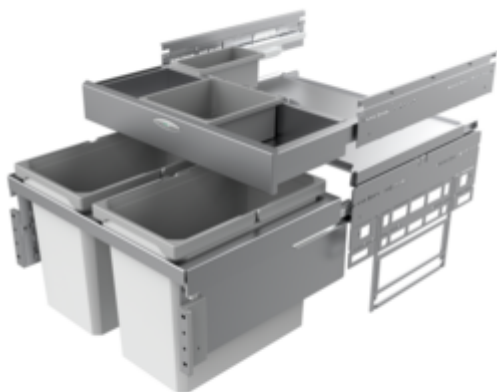

Cox® Base 360 S/600-2 avec Base-Board

Numéro de produit: 8012373

Configuration: gris clair, H 460 mm

Options de configuration

8012373 | gris clair, H 460 mm

8013373 | anthracite, H 460 mm

- ✓ Système de tiroirs à casseroles avec tiroir supplémentaire
- ✓ extraction totale
- ✓ 44 l
- profondeur du rail de guidage 470 mm
- capacité 44 (2 x 22) l
- technique: sortie totale
- montage: paroi de l'armoire et bandeau frontal
- pour des parois latérales de 16/19 mm
- avec entrée soft et amortissement
- boîtes de rangement de 1 x 2,7 l et 1 x 1,2 l et 4 fixations incluses

[plus d'infos...](#)

Fiche technique

Type d'article	Système de collecte des déchets	Volume/contenu du récipient 1	22 l
Hauteur	460 mm	Volume/contenu du récipient 2	22 l
Largeur	600 mm	Forme	angulaire
Montage/fixation	sur la paroi du meuble bandeau de la façade	Hauteur d'installation	460 mm
Matériau du récipient	plastique	Retrait immédiat	Oui
Nombre de récipients	2	Pour épaisseur de paroi latérale	16/19 mm
Technique d'ouverture	extraction totale	Volume/contenu du récipient	22/22
Nombre de récipients dans le tiroir supplémentaire	2	Volume/contenu du bac à tiroirs 1	2,7 l
Type de construction Collecteur de déchets	Système de tiroirs à casseroles avec tiroir supplémentaire	Volume/contenu du bac à tiroirs 2	1,2 l
Largeur de l'armoire	600 mm	Profondeur d'encastrement	400 mm
Profondeur du rail de guidage	470 mm	Mécanisme de fermeture	Avec amortisseur
Volume total	44 l		

Pièces détachées

8012322	Cox® bac modulaire, Seaux individuels, gris clair, 22 litres
8012363	Boîte de rangement, Bac à ustensiles, gris foncé, 1,2 litre
8010146	Couvercle complet, Accessoire, argenté
8012362	Boîte de rangement, Bac à ustensiles, gris foncé, 2,7 litres
8012364	Fixation pour boîte de rangement, Accessoire, argentée
8013322	Cox® bac modulaire, Seaux individuels, anthracite, 22 litres
8013362	Boîte de rangement, Bac à ustensiles, anthracite, 2,7 litres
8013363	Boîte de rangement, Bac à ustensiles, anthracite, 1,2 litre