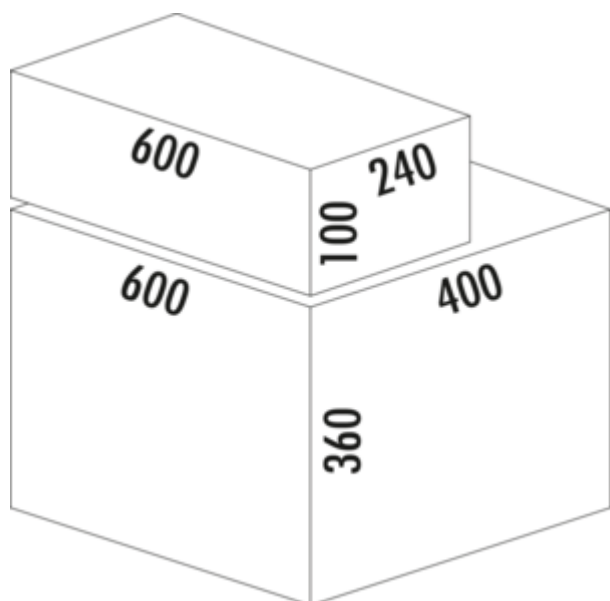

Cox® Base 360 S/600-2 avec Base-Board

Numéro de produit: 8012373

Configuration: gris clair, H 460 mm

Options de configuration

8012373 | gris clair, H 460 mm

8013373 | anthracite, H 460 mm

- ✓ Système de tiroirs à casseroles avec tiroir supplémentaire
- ✓ extraction totale
- ✓ 44 l
- profondeur du rail de guidage 470 mm
- capacité 44 (2 x 22) l
- technique: sortie totale
- montage: paroi de l'armoire et bandeau frontal
- pour des parois latérales de 16/19 mm
- avec entrée soft et amortissement
- boîtes de rangement de 1 x 2,7 l et 1 x 1,2 l et 4 fixations incluses

[plus d'infos...](#)

Fiche technique

Type d'article	Système de collecte des déchets	Volume/contenu du récipient 1	22 l
Hauteur	460 mm	Volume/contenu du récipient 2	22 l
Largeur	600 mm	Forme	angulaire
Montage/fixation	sur la paroi du meuble bandeau de la façade	Hauteur d'installation	460 mm
Matériau du récipient	plastique	Retrait immédiat	Oui
Nombre de récipients	2	Pour épaisseur de paroi latérale	16/19 mm
Technique d'ouverture	extraction totale	Volume/contenu du récipient	22/22
Nombre de récipients dans le tiroir supplémentaire	2	Volume/contenu du bac à tiroirs 1	2,7 l
Type de construction Collecteur de déchets	Système de tiroirs à casseroles avec tiroir supplémentaire	Volume/contenu du bac à tiroirs 2	1,2 l
Largeur de l'armoire	600 mm	Profondeur d'encastrement	400 mm
Profondeur du rail de guidage	470 mm	Mécanisme de fermeture	Avec amortisseur
Volume total	44 l		