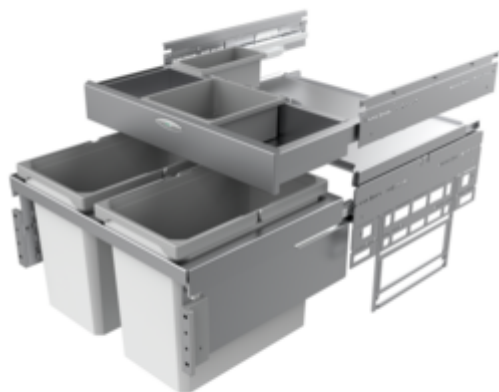

## Cox® Base 360 S/600-2 avec Base-Board

Numéro de produit: 8012373

Configuration: gris clair, H 460 mm

### Options de configuration

8012373 | gris clair, H 460 mm

8013373 | anthracite, H 460 mm

- ✓ Système de tiroirs à casseroles avec tiroir supplémentaire
- ✓ extraction totale
- ✓ 44 l
- profondeur du rail de guidage 470 mm
- capacité 44 (2 x 22) litres
- technique: sortie totale
- montage: paroi de l'armoire et bandeau frontal
- avec entrée soft et amortissement
- boîtes de rangement de 1 x 2,7 l et 1 x 1,2 l et 4 fixations incluses

### Fiche technique

Type d'article	Système de collecte des déchets	Profondeur du rail de guidage	470 mm
Largeur	600 mm	Volume total	44 l
Montage/fixation	sur la paroi du meuble bandeau de la façade	Volume/contenu du récipient 1	22 l
Matériau du récipient	plastique	Volume/contenu du récipient 2	22 l
Nombre de récipients	2	Forme	angulaire
Technique d'ouverture	extraction totale	Retrait immédiat	Oui
Nombre de récipients dans le tiroir supplémentaire	2	Volume/contenu du récipient	22/22
Type de construction Collecteur de déchets	Système de tiroirs à casseroles avec tiroir supplémentaire	Volume/contenu du bac à tiroirs 1	2,7 l
Marquage CE sur le produit	Non	Volume/contenu du bac à tiroirs 2	1,2 l
Largeur de l'armoire	600 mm	Mécanisme de fermeture	Avec amortisseur

**Accessoires**

8012368	Cox Cick-E® 600, Accessoire, L 600 mm, gris foncé/chrome mat
8012367	Cox Cick®, Accessoire, gris foncé/chrome mat
8012362	Boîte de rangement, Bac à ustensiles, gris foncé, 2,7 litres
8012363	Boîte de rangement, Bac à ustensiles, gris foncé, 1,2 litre
8013362	Boîte de rangement, Bac à ustensiles, anthracite, 2,7 litres
8013363	Boîte de rangement, Bac à ustensiles, anthracite, 1,2 litre
8012364	Fixation pour boîte de rangement, Accessoire, argentée