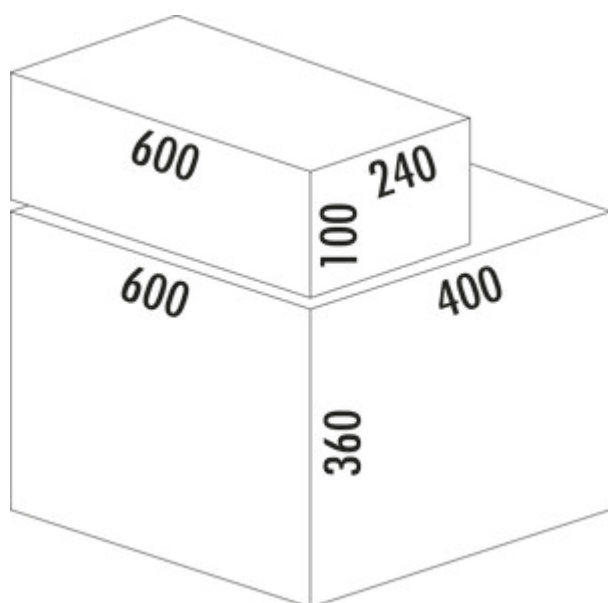

## Cox® Base 360 S/600-2 avec Base-Board

Numéro de produit: 8012373

Configuration: gris clair, H 460 mm

### Options de configuration

8012373 | gris clair, H 460 mm

8013373 | anthracite, H 460 mm

- ✓ Système de tiroirs à casseroles avec tiroir supplémentaire
- ✓ extraction totale
- ✓ 44 l
- profondeur du rail de guidage 470 mm
- capacité 44 (2 x 22) litres
- technique: sortie totale
- montage: paroi de l'armoire et bandeau frontal
- avec entrée soft et amortissement
- boîtes de rangement de 1 x 2,7 l et 1 x 1,2 l et 4 fixations incluses

### Fiche technique

Type d'article	Système de collecte des déchets	Profondeur du rail de guidage	470 mm
Largeur	600 mm	Volume total	44 l
Montage/fixation	sur la paroi du meuble bandeau de la façade	Volume/contenu du récipient 1	22 l
Matériau du récipient	plastique	Volume/contenu du récipient 2	22 l
Nombre de récipients	2	Forme	angulaire
Technique d'ouverture	extraction totale	Retrait immédiat	Oui
Nombre de récipients dans le tiroir supplémentaire	2	Volume/contenu du récipient	22/22
Type de construction Collecteur de déchets	Système de tiroirs à casseroles avec tiroir supplémentaire	Volume/contenu du bac à tiroirs 1	2,7 l
Marquage CE sur le produit	Non	Volume/contenu du bac à tiroirs 2	1,2 l
Largeur de l'armoire	600 mm	Mécanisme de fermeture	Avec amortisseur